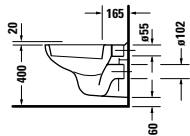

1 # 006060..00
2 # 025109..51 ♡
025149..76 ♡

1 # 006060..00
2 # 014009..51 ♡
014049..76 ♡

Flushometer A ←← 180 Z →→ 160
Cistern A ←← 240 Z = 160

1 # 006060..00
2 # 013901..51 ♡
013941..76 ♡

Colour chart ceramics