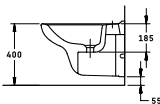

024915..51 ●