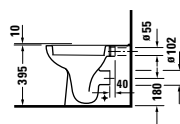

1 # 006060..00
2 # 025109..51 ♡
025149..76 ♡

1 # 006060..00
2 # 014009..51 ♡
014049..76 ♡

Flushometer A ←← 180 Z →→ 160
Cistern A ←← 240 Z = 160

1 # 006060..00
2 # 013901..51 ♡
013941..76 ♡

Colour chart ceramics