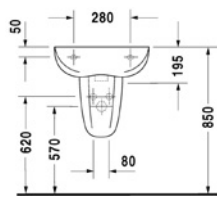

#0344550000 , + #0863350000
#0344600000