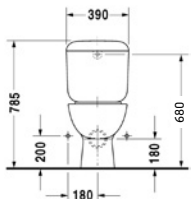

#0344550000 , + #0863300000
#0344600000