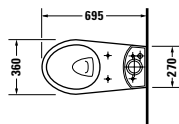

- 1 # 006060..00
- 2 # 010909..00 ♡ ♡ ♡
- 3 # 010949..75 ♡ ♡ ♡
- 3 # 091800..02 ✕