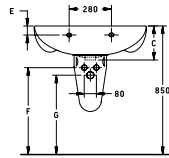

1 # 042970..51 ● ● ●
2 # 086506..00