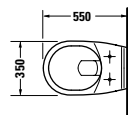

1 # 006060..00
2 # 025109..51 ♡
025149..76 ♡

1 # 006060..00
2 # 014009..51 ♡
014049..76 ♡

Flushometer A ←← 180 Z →→ 160
Cistern A ←← 240 Z = 160

1 # 006060..00
2 # 013901..51 ♡
013941..76 ♡

Colour chart ceramics