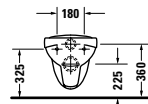

1 # 006060..00
2 # 025109..51 ♡
025149..76 ♡

1 # 006060..00
2 # 014009..51 ♡
014049..76 ♡

Flushometer A ←← 180 Z →→ 160
Cistern A ←← 240 Z = 160

1 # 006060..00
2 # 013901..51 ♡
013941..76 ♡

Colour chart ceramics