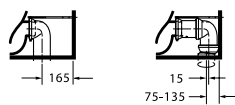

- 1 # 321260..00 ●●●
- 2 # 086502..00

- 1 # 321260..00 ●●●
- 2 # 087100..00

- 1 # 006060..00
- 2 # 010909..00 ♡ ♡ ♡
- 3 # 010949..75 ♡ ♡ ♡
- 3 # 091800..02 ✕