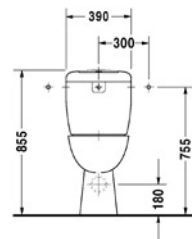

#0230090000