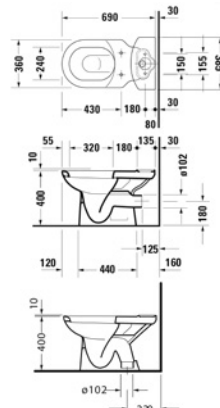

#0250490075
#0250410075