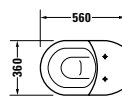

1 # 006060..00
2 # 025109..51 ♡
025149..76 ♡

1 # 006060..00
2 # 014009..51 ♡
014049..76 ♡

Flushometer A ←← 180 Z →→ 160
Cistern A ←← 240 Z = 160

1 # 006060..00
2 # 013901..51 ♡
013941..76 ♡

Colour chart ceramics