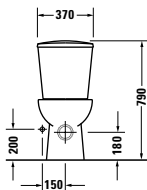

- 1 # 006060..00
- 2 # 010909..00 ♡ ♡ ♡
- 3 # 010949..75 ♡ ♡ ♡
- 3 # 091800..02 ✕