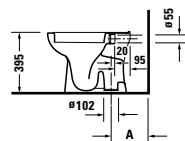

1 # 006060..00
2 # 025109..51 ♡
025149..76 ♡

1 # 006060..00
2 # 014009..51 ♡
014049..76 ♡

Flushometer A ←← 180 Z →→ 160
Cistern A ←← 240 Z = 160

1 # 006060..00
2 # 013901..51 ♡
013941..76 ♡

Colour chart ceramics