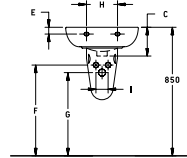

1 # 042948..51 ● ● ●
2 # 086505..00