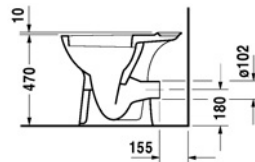

#0229090000

#0230090000