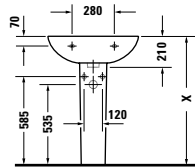

- 1 # 321260..00 ●●●
- 2 # 086502..00