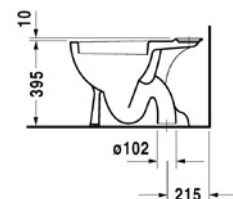

#0229010000