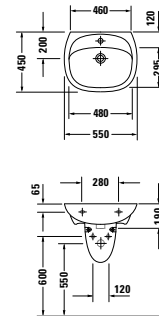

1 # 033155..00 ●●●