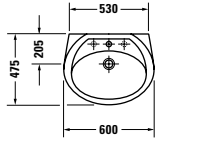

- 1 # 321260..00 ●●●
- 2 # 086502..00