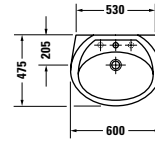

- 1 # 321260..00 ●●●
- 2 # 087100..00