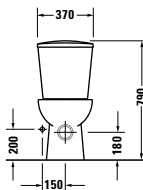

1 # 006630..00
2 # 023209..00 ♠ ♻
023249..75 ♠ ♻
3 # 872630..02 ✕