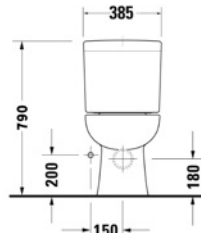

#0250490075
#0250410075
#0921100001