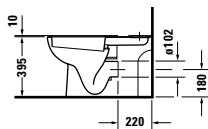

- 1 # 006060..00
- 2 # 010909..00 ♡ ♡ ♡
- 3 # 010949..75 ♡ ♡ ♡
- 3 # 091800..02 ✕