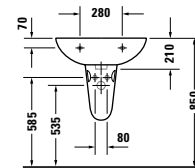

- 1 # 321260..00 ●●●
- 2 # 087100..00