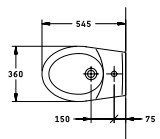

024915..51 ●