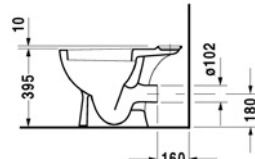

#0229090000