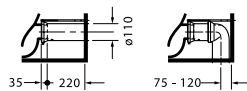

- 1 # 321260..00 ●●●
- 2 # 086502..00

- 1 # 321260..00 ●●●
- 2 # 087100..00

- 1 # 006060..00
- 2 # 010909..00 ♡ ♡ ♡
- 3 # 010949..75 ♡ ♡ ♡
- 3 # 091800..02 ✕