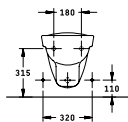

024915..51 ●