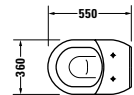

1 # 006060..00
2 # 025109..51 ♡
025149..76 ♡

1 # 006060..00
2 # 014009..51 ♡
014049..76 ♡

Flushometer A ←← 180 Z →→ 160
Cistern A ←← 240 Z = 160

1 # 006060..00
2 # 013901..51 ♡
013941..76 ♡

Colour chart ceramics