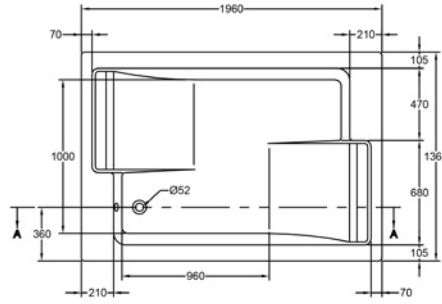

* البانيو المساج السعر شامل الجانب الامامي.

ملحوظة: * في حالة إضافة لبة إضاءة كروم يضاف للسعر 1,840 جنيهه

Havana

هافانا

Havana with headrest

هافانا بالتحده

Length mm الطول	Width mm العرض	Height mm الارتفاع	mm مليمتر	Model-No. رقم الموديل	White أبيض	Colour الوان
Without panel بدون جانب					White - 00	
1800	800	420	1800 x 800 mm	800680 .. 0990000	8,580	9,320
Panels الجوانب						
Front panel جانب أمامي			1800 mm	830319 .. 0990001	5,990	6,240
Small panel جانب صغير يمين / شمال			800 mm	830335 .. 0990001	1,885	2,175
Whirlpool البانيو المساج					Jet Chrome جيت كروم	
Whirlpool standard 8 water jets بانيو مساج ستاندر (8 جيت مياه)			1800 x 800 mm	810680 .. 2990111	34,665	
Whirlpool combi (8 Water+16 Air) jets بانيو مساج كومبي (8 جيت مياه + 16 جيت هواء)			1800 x 800 mm	810680 .. 6990111	57,595	

* البانيو المساج السعر شامل الجانب الامامي.

ملحوظة: * في حالة إضافة لمبة إضاءة كروم يضاف للسعر 1,840 جنيهه

* في حالة المساج برجاء تحديد اتجاه التحدة

Florence

فلورانس

Florence with headrests

فلورانس بالخدات

Length mm الطول	Width mm العرض	Height mm الارتفاع	mm مليمتر	Model-No. رقم الموديل	White أبيض	Colour الوان
Without panel بدون جانب					White - 00	
1960	1360	455	1960 x 1360 mm	800460 .. 0990000	16,020	16,680
Panels الجوانب						
Front panel جانب أمامي			1960 mm	835997 .. 0990001	9,310	9,685
Small panel جانب صغير يمين/ شمال			1360 mm	835998 .. 0990001	3,620	3,800
Whirlpool البانيو المساج					Jet Chrome جيت كروم	
Whirlpool standard 16 water jets بانيو مساج سماندر (16 جيت مياه)			1960 x 1360 mm	810460 .. 3990111	74,360	
Whirlpool combi (16 Water+16 Air) jets بانيو مساج كومبي (16 جيت مياه + 16 جيت هواء)			1960 x 1360 mm	810460 .. 7990111	91,440	