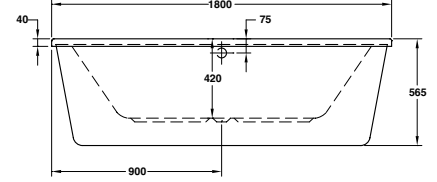

* البانيو المساج السعر شامل الجانب الامامي.

ملحوظة: * في حالة إضافة لمبة إضاءة كروم يضاف للسعر 1,840 جنيه

Tonga Oval

توڭا أوفال

Tonga Oval

توڭا أوفال

Length mm الطول	Width mm العرض	Height mm الارتفاع	mm مليميتر	Model-No. رقم الموديل	White أبيض
Without panel بدون جانب					
1800	900	565	1800 x 900 mm	800016 00 0990000	8,270
Panels الجوانب					
Panel for Tonga Oval جانب لبانيو توڭا			1800 x 900 mm	830360 00 0990001	10,800
Whirlpool البانيو المساج					
Whirlpool standard 8 water jets بانيو مساج ستاندر (8 جيت مياه)			1800 x 900 mm	810016 00 2990111	58,240
Whirlpool combi (8 Water+16 Air) jets بانيو مساج كومبي (8 جيت مياه + 16 جيت هواء)			1800 x 900 mm	810016 00 6990111	72,710