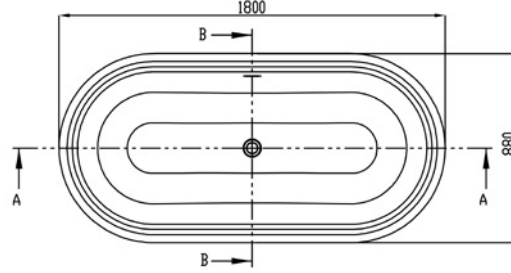

Solid Surface Bathtub

بانيو مصنع بتكنولوجيا الاسطح الصلبة

Monroe

مونرو

Monroe (Solid Surface Bathtub)

مونرو (بانيو مصنع بتكنولوجيا الاسطح الصلبة)

Length mm الطول	Width mm العرض	Height mm الارتفاع	mm مليمتر	Model-No. رقم الموديل	White أبيض
1800	880	570	1800 x 880 mm	805831 00 0990030	41,020

* اللون الملاحظة أبيض *

ملحوظة: * السعر شامل الطابق