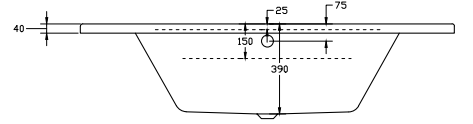

Length mm الطول	Width mm العرض	Height mm الارتفاع	mm مليمتر	Model-No. رقم الموديل	White أبيض	Colour الوان
Without panel بدون جانب					White - 00	
1150	1150	390	1150 x 1150 mm	805670 .. 0990000	3,960	4,360
Panels الجوانب						
Panel for Access COMFORT جانب لباتيو أكسس كمفورت			1150 x 1150 mm	830337 .. 0997001	6,600	6,780
Whirlpool البانيو المساج					Jet Chrome جيت كروم	
Whirlpool standard 8 water jets بانيو مساج ستاندرد (8 جيت مياه)			1150 x 1150 mm	815670 .. 2990111	30,810	