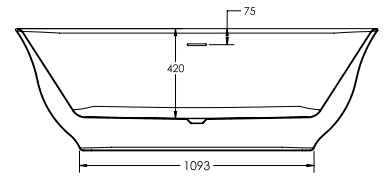

ملحوظة: * السعر شامل طابق الصرف

Classy

كلاسي

Classy FST

كلاسي

Seamless Bathtubs

Length mm الطول	Width mm العرض	Height mm الارتفاع	mm مليميتر	Model-No. رقم الموديل	White أبيض	Colour الوان
					White - 00	
1700	750	750	1700 x 750 mm	806754 .. 0995000	23,315	29,050