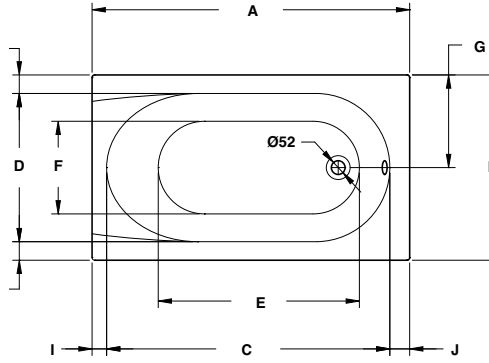

Venice

فينيسيا

Venice without chair

فينيسيا بدون كرسي

	A	B	C	D	E	F	G	H	I	J
1000 mm	1000	700	870	560	590	380	350	70	50	80
1200 mm	1200	700	1070	560	760	380	350	75	75	80

	A	B	C	D	E
1000 mm	1000	350	280	35	370
1200 mm	1200	330	270	35	350

Length mm الطول	Width mm العرض	Height mm الارتفاع	mm مليميتر	Model-No. رقم الموديل	White أبيض	Colour الوان
Without panel بدون جانب					White - 00	
1000	700	370	1000 x 700 mm	800006 .. 0990000	2,410	2,790
1200	700	350	1200 x 700 mm	800004 .. 0990000	2,480	2,830
Panels الجوانب						
Front panel جانب أمامي			1000 mm	830810 .. 0990001	5,505	5,680
Front panel جانب أمامي			1200 mm	830809 .. 0990001	5,535	5,740
Small panel جانب صغير يمين / شمال			700 mm	830304 .. 0990001	1,650	1,840