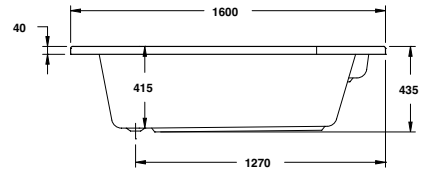

Marina

مارينا

Marina left/right

مارينا شمال/يمين

Length mm الطول	Width mm العرض	Height mm الارتفاع	mm مليميتر	Model-No. رقم الموديل	White أبيض	Colour الوان
Without panel بدون جانب					White - 00	
1600 شمال	900	435	1600 x 900 mm Left	800103 ..	0990000	4,995 / 5,210
1600 يمين	900	435	1600 x 900 mm Right	800104 ..	0990000	4,995 / 5,210
Panels الجوانب						
Panel for Marina Right/Left جانب لباتيو مارينا شمال/يمين			1600 x 900 mm	830388 ..	0990001	6,795 / 7,005
Whirlpool الباتيو المساج					Jet Chrome جيت كروم	
Whirlpool standard 8 water jets left باتيو مساج ستاندر (8 جيت مياه) شمال			1600 x 900 mm	810103 ..	2990111	33,070
Whirlpool combi left (8 Water+16 Air) jets باتيو مساج كومبي (8 جيت مياه + 16 جيت هواء) شمال			1600 x 900 mm	810103 ..	6990111	52,370
Whirlpool standard 8 water jets right باتيو مساج ستاندر (8 جيت مياه) يمين			1600 x 900 mm	810104 ..	2990111	33,070
Whirlpool combi (8 Water+16 Air) jets right باتيو مساج كومبي (8 جيت مياه + 16 جيت هواء) يمين			1600 x 900 mm	810104 ..	6990111	52,370