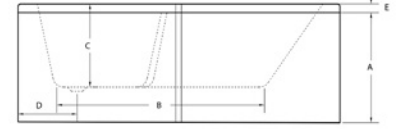

Eko L

إيكو إل

Eko L

إيكو إل

L