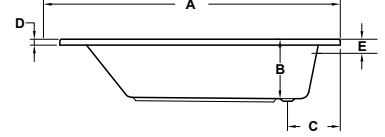

* البانيو المساج السعر شامل الجانب الامامي.

ملحوظة: * في حالة إضافة لمبة إضاءة كروم يضاف للسعر ١,٨٤٠ جنيه

Andorra

اندورا

Andorra

اندورا

	A	B	C	D	E	F	G	H	I	J
1700 mm	1700	800	1550	670	1080	450	400	65	80	70
1800 mm	1800	800	1600	650	1100	430	400	75	100	100

	A	B	C	D	E
1700 mm	1700	360	320	35	75
1800 mm	1800	375	350	35	75

Length mm الطول	Width mm العرض	Height mm الارتفاع	mm مليميتر	Model-No. رقم الموديل	White أبيض	Colour الوان
Without panel بدون جانب					White - 00	
1700	800	360	1700 x 800 mm	800664 .. 0990000	3,915	4,135
1800	800	360	1800 x 800 mm	800090 .. 0990000	4,555	4,810
Panels الجوانب						
Front panel جانب أمامي			1700 mm	830303 .. 0990001	5,700	5,935
Front panel جانب أمامي			1800 mm	830319 .. 0990001	5,990	6,240
Small panel جانب صغير يمين / شمال			800 mm	830335 .. 0990001	1,885	2,175
Whirlpool البانيو المساج					Jet Chrome جيت كروم	
Whirlpool standard 8 water jets بانيو مساج ستاندر (8 جيت مياه)			1700 x 800 mm	810664 .. 2990111	29,150	
Whirlpool combi (8 Water+16 Air) jets بانيو مساج كومبي (8 جيت مياه + 16 جيت هواء)			1700 x 800 mm	810664 .. 6990111	45,445	
Whirlpool standard 8 water jets بانيو مساج ستاندر (8 جيت مياه)			1800 x 800 mm	810090 .. 2990111	30,255	
Whirlpool combi (8 Water+16 Air) jets بانيو مساج كومبي (8 جيت مياه + 16 جيت هواء)			1800 x 800 mm	810090 .. 6990111	48,940	