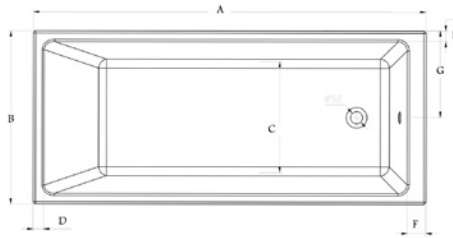

* البانيو المساج السعر شامل الجانب الامامي.

ملحوظة: * في حالة إضافة لبة إضاءة كروم يضاف للسعر ١,٨٤٠ جنيهه

Slim Bath

سلم

Slim Bath

سلم

	A	B	C	D	E	F	G
170x75	1700	750	480	45	45	80	375
180x80	1800	800	530	45	45	80	400

	A	B	C	D
170x75	1234	400	280	40
180x80	1334	400	280	40

Length mm الطول	Width mm العرض	Height mm الارتفاع	mm ملليمتر	Model-No. رقم الموديل	White أبيض	Colour الوان
Without panel بدون جانب					White - 00	
1700	750	400	1700 x 750 mm	805888 .. 0990000	3,730	4,140
1800	800	400	1800 x 800 mm	805889 .. 0990000	4,335	4,810
Panels الجوانب						
Front panel جانب أمامي			1700 mm	830303 .. 0990001	5,700	5,935
Front panel جانب أمامي			1800 mm	830319 .. 0990001	5,990	6,240
Small panel جانب صغير يمين / شمال			750 mm	830313 .. 0990001	1,710	1,870
Small panel جانب صغير يمين / شمال			800 mm	830335 .. 0990001	1,885	2,175
Whirlpool البانيو المساج					Jet Chrome	جيت كروم
Whirlpool standard 8 water jets بانيو مساج ستاندر (8 جيت مياه)			1700 x 750 mm	815888 .. 2990111	29,115	
Whirlpool combi (8 Water+16 Air) jets بانيو مساج كومبي (8 جيت مياه + 16 جيت هواء)			1700 x 750 mm	815888 .. 6990111	43,525	
Whirlpool standard 8 water jets بانيو مساج ستاندر (8 جيت مياه)			1800 x 800 mm	815889 .. 2990111	30,450	
Whirlpool combi (8 Water+16 Air) jets بانيو مساج كومبي (8 جيت مياه + 16 جيت هواء)			1800 x 800 mm	815889 .. 6990111	47,685	