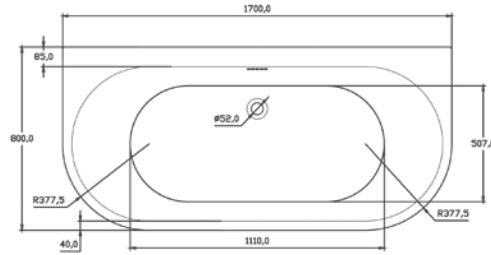

	A	B	C	D	E
1500 mm	1500	475	750	50	495
1600 mm	1600	520	800	50	540
1800 mm	1780	510	890	50	530

Length mm الطول	Width mm العرض	Height mm الارتفاع	mm مليميتر	Model-No. رقم الموديل	White أبيض
Without panel بدون جانب					
1500	1500	495	1500 x 1500 mm	800128 00 0990000	10,030
1600	1600	540	1600 x 1600 mm	800130 00 0990000	12,915
1800	1800	530	1800 x 1800 mm	800143 00 0990000	13,540
Whirlpool البانيو المساج					
Whirlpool 16 water jets بانيو مساج (16 جيت مياه)			1500 x 1500 mm	810128 00 3990110	61,150
Whirlpool (16 Water+16 Air) jets بانيو مساج (16 جيت مياه + 16 جيت هواء)			1500 x 1500 mm	810128 00 7990110	106,190
Whirlpool 16 water jets بانيو مساج (16 جيت مياه)			1600 x 1600 mm	810130 00 3990110	72,615
Whirlpool (16 Water+16 Air) jets بانيو مساج (16 جيت مياه + 16 جيت هواء)			1600 x 1600 mm	810130 00 7990110	123,080
Whirlpool 16 water jets بانيو مساج (16 جيت مياه)			1800 x 1800 mm	810143 00 3990110	76,640
Whirlpool (16 Water+16 Air) jets بانيو مساج (16 جيت مياه + 16 جيت هواء)			1800 x 1800 mm	810143 00 7990110	127,705

Angelo

أجلو

Angelo

أجلو

Seamless Bathtubs

Length mm الطول	Width mm العرض	Height mm الارتفاع	mm مليمتر	Model-No. رقم الموديل	White أبيض	Colour الوان
					White - 00	
1700	750	400	1700 x 750 mm	806152 .. 0990000	15,385	23,830