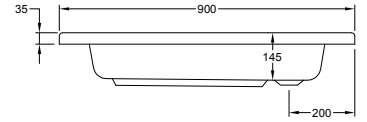

Rectangular shower tray

حمام القدم المستطيل

Rectangular shower tray Built-in with antislip

حمام القدم المستطيل بدون جانب

Length mm الطول	Width mm العرض	Height mm الارتفاع	mm مليميتر	Model-No. رقم الموديل	White أبيض	Colour الوان
Without panel بدون جانب					White - 00	
900	750	50	900 x 750 mm	820204 ..	0990000	2,965
						3,150