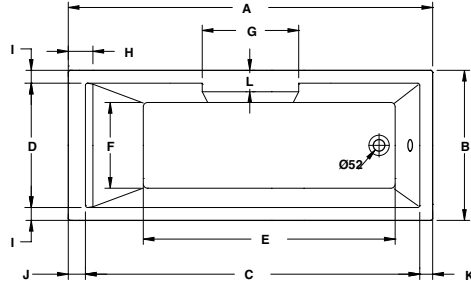

* البانيو المساج السعر شامل الجانب الامامي.

ملحوظة: * في حالة إضافة لمبة إضاءة كروم يضاف للسعر 1,840 جنيه

Lagoon

لاجون

Lagoon

لاجون

	A	B	C	D	E	F	G	H	I	J	K	L
1500 mm	1500	700	1360	580	975	400	450	115	60	80	60	100
1700 mm	1700	700	1560	580	1175	400	450	115	60	80	60	100