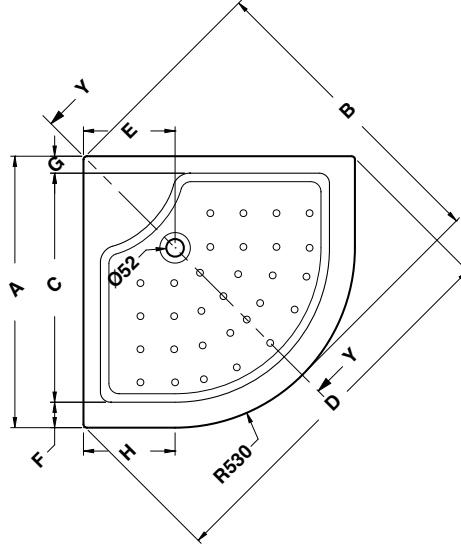

	A	B	C	D
800 mm	1125	145	35	165
900 mm	1265	150	35	165

Length mm الطول	Width mm العرض	Height mm الارتفاع	mm مليمتر	Model-No. رقم الموديل	White أبيض	Colour الوان
Without panel بدون جانب					White - 00	
800	800	165	800 x 800 mm	820203 .. 0990000	2,290	2,370
900	900	165	900 x 900 mm	820206 .. 0990000	2,985	3,165

Corner shower tray

حمام القدم الزاوية

Corner shower tray integrated panel

حمام القدم الزاوية بالجانب

	A	B	C	D	E	F	G	H
800 mm	800	905	675	1125	270	75	50	270
900 mm	900	1050	760	1265	300	70	70	370

	A	B	C
800 mm	905	185	60
900 mm	1050	185	60