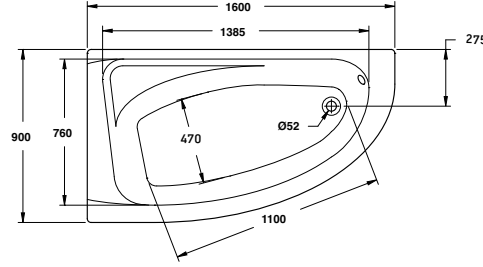

Marina

مارينا

Marina left/right

مارينا شمال/يمين

Length mm الطول	Width mm العرض	Height mm الارتفاع	mm مليميتر	Model-No. رقم الموديل	White أبيض	Colour الوان
Without panel بدون جانب					White - 00	
1600 شمال	900	435	1600 x 900 mm Left	800103 ..	0990000	4,995 / 5,210
1600 يمين	900	435	1600 x 900 mm Right	800104 ..	0990000	4,995 / 5,210
Panels الجوانب						
Panel for Marina Right/Left جانب لباتيو مارينا شمال/يمين			1600 x 900 mm	830388 ..	0990001	6,795 / 7,005
Whirlpool الباتيو المساج					Jet Chrome جيت كروم	
Whirlpool standard 8 water jets left باتيو مساج ستاندر (8 جيت مياه) شمال			1600 x 900 mm	810103 ..	2990111	33,070
Whirlpool combi left (8 Water+16 Air) jets باتيو مساج كومبي (8 جيت مياه + 16 جيت هواء) شمال			1600 x 900 mm	810103 ..	6990111	52,370
Whirlpool standard 8 water jets right باتيو مساج ستاندر (8 جيت مياه) يمين			1600 x 900 mm	810104 ..	2990111	33,070
Whirlpool combi (8 Water+16 Air) jets right باتيو مساج كومبي (8 جيت مياه + 16 جيت هواء) يمين			1600 x 900 mm	810104 ..	6990111	52,370