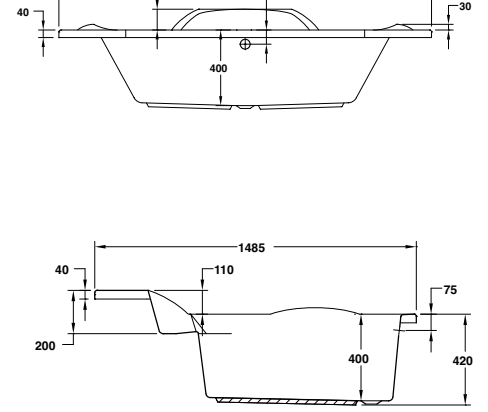

* البانيو المساج السعر شامل الجانب الامامي.

ملحوظة: * في حالة إضافة لمبة إضاءة كروم يضاف للسعر 1,840 جنيه

Mondial

مونديال

Mondial with two headrests

مونديال بمختين

Length mm الطول	Width mm العرض	Height mm الارتفاع	mm مليمتر	Model-No. رقم الموديل	White أبيض	Colour الوان
Without panel بدون جانب					White - 00	
1400	1400	420	1400 x 1400 mm	800622 .. 0990000	8,480	8,820
Panels الجوانب						
Panel for Mondial Bathtub جانب لبانيو مونديال			1400 x 1400 mm	830367 .. 0990001	7,525	7,825
Whirlpool البانيو المساج					Jet Chrome جيت كروم	
Whirlpool standard 8 water jets بانيو مساج ستاندر (8 جيت مياه)			1400 x 1400 mm	810622 .. 2990111	39,445	
Whirlpool combi (8 Water+16 Air) jets بانيو مساج كومبي (8 جيت مياه + 16 جيت هواء)			1400 x 1400 mm	810622 .. 6990111	58,350	

* البانيو المساج السعر شامل الجانب الامامي.

ملحوظة: * في حالة إضافة لمبة إضاءة كروم يضاف للسعر 1,840 جنيه

Tirol

تيروول

Tirol

تيروول

Length mm الطول	Width mm العرض	Height mm الارتفاع	mm مليميتر	Model-No. رقم الموديل	White أبيض	Colour الوان
Without panel بدون جانب					White - 00	
1400	1400	400	1400 x 1400 mm	805991 .. 0990000	7,680	7,940
Panels الجوانب						
Panel for Tirol Bathtub جانب لبانيو تيروول			1400 x 1400 mm	835992 .. 0990001	7,335	7,645
Whirlpool البانيو المساج					Jet Chrome جيت كروم	
Whirlpool standard 8 water jets بانيو مساج ستاندر (8 جيت مياه)			1400 x 1400 mm	815991 .. 2990111	37,645	
Whirlpool combi (8 Water+16 Air) jets بانيو مساج كومبي (8 جيت مياه + 16 جيت هواء)			1400 x 1400 mm	815991 .. 6990111	55,540	