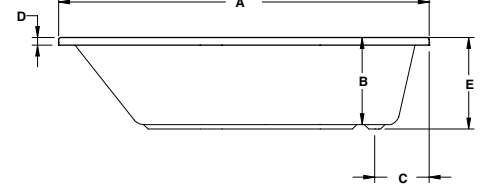

* البانيو المساج السعر شامل الجانب الامامي.

ملحوظة: * في حالة إضافة لمبة إضاءة كروم يضاف للسعر 1,840 جنيه

Lagoon

لاجون

Lagoon

لاجون

	A	B	C	D	E	F	G	H	I	J	K	L
1500 mm	1500	700	1360	580	975	400	450	115	60	80	60	100
1700 mm	1700	700	1560	580	1175	400	450	115	60	80	60	100

	A	B	C	D	E
1500 mm	1500	400	250	35	420
1700 mm	1700	400	260	35	420

Length mm الطول	Width mm العرض	Height mm الارتفاع	mm مليميتر	Model-No. رقم الموديل	White أبيض	Colour الوان
Without panel بدون جانب					White - 00	
1500	700	420	1500 x 700 mm	800041 .. 0990000	3,480	3,760
1700	700	420	1700 x 700 mm	800043 .. 0990000	3,640	3,980
Panels الجوانب						
Front panel جانب أمامي			1500 mm	830338 .. 0990001	5,640	5,850
Front panel جانب أمامي			1700 mm	830303 . 0990001	5,700	5,935
Small panel جانب صغير بمين / شمال			700 mm	830304 .. 0990001	1,650	1,840
Whirlpool البانيو المساج					Jet Chrome جيت كروم	
Whirlpool standard 8 water jets بانيو مساج ستاندر (8 جيت مياه)			1500 x 700 mm	810041 .. 2990111	26,950	
Whirlpool combi (8 Water+16 Air) jets بانيو مساج كومبي (8 جيت مياه + 16 جيت هواء)			1500 x 700 mm	810041 .. 6990111	44,220	
Whirlpool standard 8 water jets بانيو مساج ستاندر (8 جيت مياه)			1700 x 700 mm	810043 .. 2990111	26,950	
Whirlpool combi (8 Water+16 Air) jets بانيو مساج كومبي (8 جيت مياه + 16 جيت هواء)			1700 x 700 mm	810043 .. 6990111	44,220	