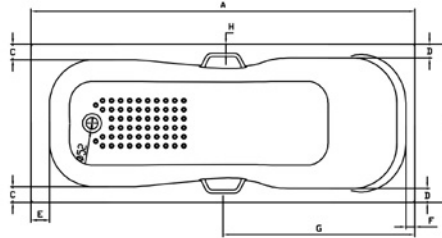

* البانيو المساج السعر شامل الجانب الامامي.

ملحوظة: * في حالة إضافة لمبة إضاءة كروم يضاف للسعر 1,840 جنيه

Luna

لونا

Luna with handgrip

لونا بالمقبض

	A	B	C	D	E	F	G	H
1700x700 mm	1700	700	70	65	80	40	850	45
1500x700 mm	1500	700	70	65	80	40	750	45

	A	B	C	D	E
1700x700 mm	1700	385	270	1160	45
1500x700 mm	1500	385	270	960	45

Length mm الطول	Width mm العرض	Height mm الارتفاع	mm مليمتر	Model-No. رقم الموديل	White أبيض	Colour الوان
Without panel بدون جانب					White - 00	
1500	700	405	1500 x 700 mm	806051 .. 0990000	3,710	3,955
1700	700	405	1700 x 700 mm	805599 .. 0990000	3,805	4,095
Panels الجوانب						
Front panel جانب أمامي			1500 mm	830338 .. 0990001	5,640	5,850
Front panel جانب أمامي			1700 mm	830303 .. 0990001	5,700	5,935
Small panel جانب صغير بين / شمال			700 mm	830304 .. 0990001	1,650	1,840
Whirlpool البانيو المساج					Jet Chrome جيت كروم	
Whirlpool standard 8 water jets بانيو مساج ستاندر (8 جيت مياه)			1500 x 700 mm	816051 .. 2990111	26,950	
Whirlpool combi (8 Water+16 Air) jets بانيو مساج كومبي (8 جيت مياه + 16 جيت هواء)			1500 x 700 mm	816051 .. 6990111	44,220	
Whirlpool standard 8 water jets بانيو مساج ستاندر (8 جيت مياه)			1700 x 700 mm	815599 .. 2990111	26,950	
Whirlpool combi (8 Water+16 Air) jets بانيو مساج كومبي (8 جيت مياه + 16 جيت هواء)			1700 x 700 mm	815599 .. 6990111	44,220	