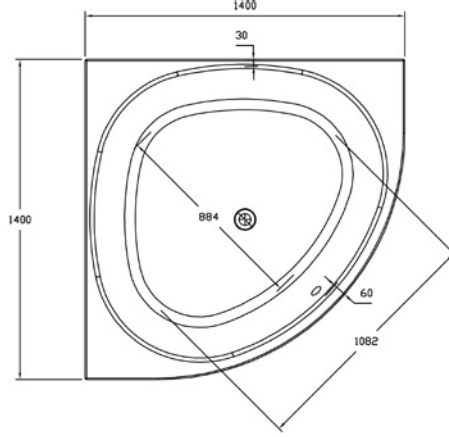

* البانيو المساج السعر شامل الجانب الامامي.

ملحوظة: * في حالة إضافة لمبة إضاءة كروم يضاف للسعر 1,840 جنيه

Mondial

مونديال

Mondial with two headrests

مونديال بمختين

Length mm الطول	Width mm العرض	Height mm الارتفاع	mm مليمتر	Model-No. رقم الموديل	White أبيض	Colour الوان
Without panel بدون جانب					White - 00	
1400	1400	420	1400 x 1400 mm	800622 .. 0990000	8,480	8,820
Panels الجوانب						
Panel for Mondial Bathtub جانب لبانيو مونديال			1400 x 1400 mm	830367 .. 0990001	7,525	7,825
Whirlpool البانيو المساج					Jet Chrome جيت كروم	
Whirlpool standard 8 water jets بانيو مساج ستاندر (8 جيت مياه)			1400 x 1400 mm	810622 .. 2990111	39,445	
Whirlpool combi (8 Water+16 Air) jets بانيو مساج كومبي (8 جيت مياه + 16 جيت هواء)			1400 x 1400 mm	810622 .. 6990111	58,350	

* البانيو المساج السعر شامل الجانب الامامي.

ملحوظة: * في حالة إضافة لمبة إضاءة كروم يضاف للسعر 1,840 جنيه

Tirol

تيروول

Tirol

تيروول

Length mm الطول	Width mm العرض	Height mm الارتفاع	mm مليميتر	Model-No. رقم الموديل	White أبيض	Colour الوان
Without panel بدون جانب					White - 00	
1400	1400	400	1400 x 1400 mm	805991 .. 0990000	7,680	7,940
Panels الجوانب						
Panel for Tirol Bathtub جانب لبانيو تيروول			1400 x 1400 mm	835992 .. 0990001	7,335	7,645
Whirlpool البانيو المساج					Jet Chrome جيت كروم	
Whirlpool standard 8 water jets بانيو مساج ستاندر (8 جيت مياه)			1400 x 1400 mm	815991 .. 2990111	37,645	
Whirlpool combi (8 Water+16 Air) jets بانيو مساج كومبي (8 جيت مياه + 16 جيت هواء)			1400 x 1400 mm	815991 .. 6990111	55,540	