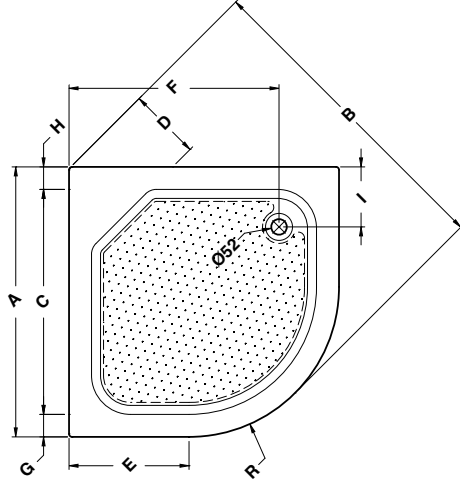

ملحوظة: * يضاف في حالة طلب طقم صرف لقدم ٩ سم (٤ بوصة) ١,٢٧٥ جنيهه

Rectangular shower tray

حمام القدم المستطيل

Rectangular shower tray integrated panel with antislip

حمام القدم المستطيل بالجانب

Length mm الطول	Width mm العرض	Height mm الارتفاع	mm مليمتر	Model-No. رقم الموديل	White أبيض	Colour الوان
integrated panel بالجانب					White - 00	
1200	800	180	1200 x 800 mm	820267 .. 0991000	4,425	4,675

ملحوظة: * يضاف في حالة طلب طقم صرف لقدم اسم (إبوصة) 1,275 جنيه

Corner shower tray

حمام القدم الزاوية

Corner shower tray Built-in

حمام القدم الزاوية بدون جانب

	A	B	C	D	E	F	G	H	I	R
800 mm	800	910	665	215	270	600	75	60	200	530
900 mm	900	1060	750	240	400	700	75	75	200	500