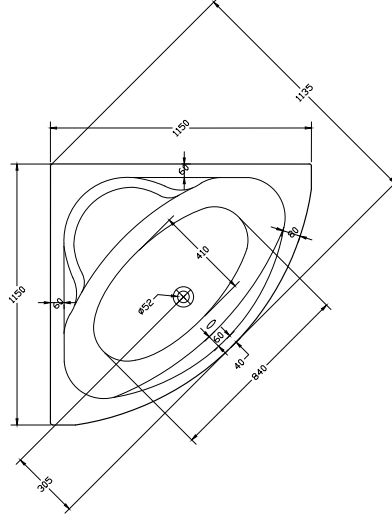

Length mm الطول	Width mm العرض	Height mm الارتفاع	mm مليمتر	Model-No. رقم الموديل	White أبيض	Colour الوان
Without panel بدون جانب					White - 00	
1150	1150	390	1150 x 1150 mm	805670 .. 0990000	3,960	4,360
Panels الجوانب						
Panel for Access COMFORT جانب لباتيو أكسس كمفورت			1150 x 1150 mm	830337 .. 0997001	6,600	6,780
Whirlpool البانيو المساج					Jet Chrome جيت كروم	
Whirlpool standard 8 water jets بانيو مساج ستاندرد (8 جيت مياه)			1150 x 1150 mm	815670 .. 2990111	30,810	