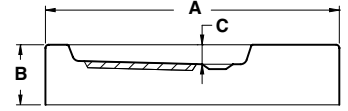

Corner shower tray

حمام القدم الزاوية

Corner shower tray integrated panel

حمام القدم الزاوية بالجانب

	A	B	C	D	E	F	G	H
800 mm	800	905	675	1125	270	75	50	270
900 mm	900	1050	760	1265	300	70	70	370

	A	B	C
800 mm	905	185	60
900 mm	1050	185	60

Length mm الطول	Width mm العرض	Height mm الارتفاع	mm مليمتر	Model-No. رقم الموديل	White أبيض	Colour الوان
Integrated panel بالجانب					White - 00	
800	800	185	800 x 800 mm	820249 .. 0990000	3,075	3,280
900	900	185	900 x 900 mm	820250 .. 0990000	3,960	4,140