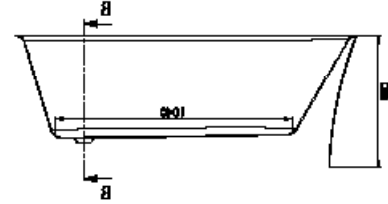

CHARLTON

شارلتون

CHARLTON Right/Left

شارلتون شمال / يمين

Seamless Bathtubs

Length mm الطول	Width mm العرض	Height mm الارتفاع	mm مليميتر	Model-No. رقم الموديل	White أبيض	Colour الوان
CHARLTON Right					White - 00	
1500	750	580	1500 x 750 mm	806515 .. 0990000	15,045	21,530
1700	800	580	1700 x 800 mm	806517 .. 0990000	17,250	22,770
CHARLTON Left						
1500	750	580	1500 x 750 mm	806511 .. 0990000	15,045	21,530
1700	800	580	1700 x 800 mm	806513 .. 0990000	17,250	22,770

ملحوظة: * السعر شامل طابق الصرف