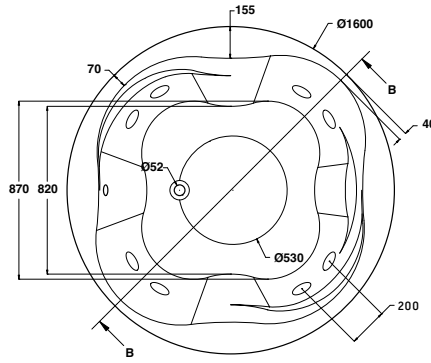

Monroe

مونرو

Monroe (Solid Surface Bathtub)

مونرو (بانيو مصنع بتكنولوجيا الاسطح الصلبة)

Length mm الطول	Width mm العرض	Height mm الارتفاع	mm مليمتر	Model-No. رقم الموديل	White أبيض
1800	880	570	1800 x 880 mm	805831 00 0990030	41,020

* اللون الملاحظة أبيض *

ملحوظة: * السعر شامل الطابق

Model "O"

موديل "أو"

Model "O"

موديل "أو"

Length mm الطول	Width mm العرض	Height mm الارتفاع	mm مليمتر	Model-No. رقم الموديل	White أبيض	Colour الوان
Without panel بدون جانب					White - 00	
1600	1600	510	1600 x 1600 mm	800610 ..	0990000	11,390 12,360
Panels الجوانب						
Panel for Model "O" جانب لباتيو موديل "أو"			1600 x 1600 mm	830897 ..	0990001	14,025 14,760
Whirlpool الباتيو المساج					Jet Chrome جيت كروم	
Whirlpool standard 8 water jets باتيو مساج ستاندر (8 جيت مياه)			1600 x 1600 mm	810610 ..	2990111	45,195
Whirlpool combi (8 Water+16 Air) jets باتيو مساج كومبي (8 جيت مياه + 16 جيت هواء)			1600 x 1600 mm	810610 ..	6990111	53,840

	A	B	C	D	E
1500 mm	1500	475	750	50	495
1600 mm	1600	520	800	50	540
1800 mm	1780	510	890	50	530

Length mm الطول	Width mm العرض	Height mm الارتفاع	mm مليميتر	Model-No. رقم الموديل	White أبيض
Without panel بدون جانب					
1500	1500	495	1500 x 1500 mm	800128 00 0990000	10,030
1600	1600	540	1600 x 1600 mm	800130 00 0990000	12,915
1800	1800	530	1800 x 1800 mm	800143 00 0990000	13,540
Whirlpool البانيو المساج					
Whirlpool 16 water jets بانيو مساج (16 جيت مياه)			1500 x 1500 mm	810128 00 3990110	61,150
Whirlpool (16 Water+16 Air) jets بانيو مساج (16 جيت مياه + 16 جيت هواء)			1500 x 1500 mm	810128 00 7990110	106,190
Whirlpool 16 water jets بانيو مساج (16 جيت مياه)			1600 x 1600 mm	810130 00 3990110	72,615
Whirlpool (16 Water+16 Air) jets بانيو مساج (16 جيت مياه + 16 جيت هواء)			1600 x 1600 mm	810130 00 7990110	123,080
Whirlpool 16 water jets بانيو مساج (16 جيت مياه)			1800 x 1800 mm	810143 00 3990110	76,640
Whirlpool (16 Water+16 Air) jets بانيو مساج (16 جيت مياه + 16 جيت هواء)			1800 x 1800 mm	810143 00 7990110	127,705