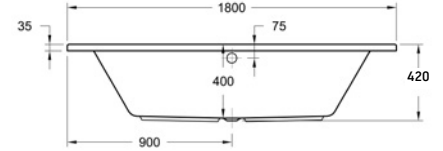

* البانيو المساج السعر شامل الجانب الامامي.

ملحوظة: * في حالة إضافة لبة إضاءة كروم يضاف للسعر ١,٨٤٠ جنيه

Havana

هافانا

Havana with headrest

هافانا بالتحده

Length mm الطول	Width mm العرض	Height mm الارتفاع	mm مليميتر	Model-No. رقم الموديل	White أبيض	Colour الوان
Without panel بدون جانب					White - 00	
1700	800	420	1700 x 800 mm	800679 .. 0990000	6,855	7,405
Panels الجوانب						
Front panel جانب أمامي			1700 mm	830303 .. 0990001	5,700	5,935
Small panel جانب صغير بين / شمال			800 mm	830335 .. 0990001	1,885	2,175
Whirlpool البانيو المساج					Jet Chrome جيت كروم	
Whirlpool standard 8 water jets بانيو مساج ستاندر (8 جيت مياه)			1700 x 800 mm	810679 .. 2990111	31,560	
Whirlpool combi (8 Water+16 Air) jets بانيو مساج كومبي (8 جيت مياه + 16 جيت هواء)			1700 x 800 mm	810679 .. 6990111	52,480	

* البانيو المساج السعر شامل الجانب الامامي.

ملحوظة: * في حالة إضافة لبة إضاءة كروم يضاف للسعر 1,840 جنيهه

Havana

هافانا

Havana with headrest

هافانا بالتحده

Length mm الطول	Width mm العرض	Height mm الارتفاع	mm مليمتر	Model-No. رقم الموديل	White أبيض	Colour الوان
Without panel بدون جانب					White - 00	
1800	800	420	1800 x 800 mm	800680 .. 0990000	8,580	9,320
Panels الجوانب						
Front panel جانب أمامي			1800 mm	830319 .. 0990001	5,990	6,240
Small panel جانب صغير يمين / شمال			800 mm	830335 .. 0990001	1,885	2,175
Whirlpool البانيو المساج					Jet Chrome جيت كروم	
Whirlpool standard 8 water jets بانيو مساج ستاندر (8 جيت مياه)			1800 x 800 mm	810680 .. 2990111	34,665	
Whirlpool combi (8 Water+16 Air) jets بانيو مساج كومبي (8 جيت مياه + 16 جيت هواء)			1800 x 800 mm	810680 .. 6990111	57,595	