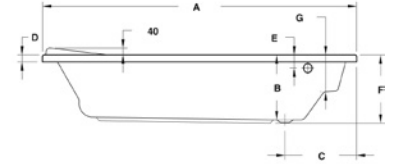

* البانيو المساج السعر شامل الجانب الامامي.

ملحوظة: * في حالة إضافة لبة إضاءة كروم يضاف للسعر ١,٨٤٠ جنيه

Dallas

دالاس

Dallas with chair and headrest

دالاس بالكيسي والحدده

	A	B	C	D	E	F	G	H	I	J	K	L	M
1700 mm	1700	750	1630	690	1100	470	560	30	20	50	70	210	970
1800 mm	1800	800	1730	720	1130	500	590	40	20	50	70	310	940
1900 mm	1900	900	1830	840	1290	620	710	30	20	50	70	310	1050

	A	B	C	D	E	F	G
1700 mm	1700	370	350	40	75	385	210
1800 mm	1800	370	410	40	75	390	210
1900 mm	1900	370	370	40	75	390	210

Length mm الطول	Width mm العرض	Height mm الارتفاع	mm مليمتر	Model-No. رقم الموديل	White أبيض	Colour الوان
Without panel بدون جانب					White - 00	
1700	750	385	1700 x 750 mm	800659 .. 0990000	4,990	5,205
1800	800	390	1800 x 800 mm	800660 .. 0990000	5,760	5,960
1900	900	390	1900 x 900 mm	800661 .. 0990000	7,520	7,730
Panels الجوانب						
Front panel جانب أمامي			1700 mm	830303 .. 0990001	5,700	5,935
Front panel جانب أمامي			1800 mm	830319 .. 0990001	5,990	6,240
Front panel جانب أمامي			1900 mm	830848 .. 0990001	6,290	6,600
Small panel جانب صغير يمين / شمال			750 mm	830313 .. 0990001	1,710	1,870
Small panel جانب صغير يمين / شمال			800 mm	830335 .. 0990001	1,885	2,175
Small panel جانب صغير يمين / شمال			900 mm	830848 .. 0991001	2,220	2,460
Whirlpool البانيو المساج					Jet Chrome جيت كروم	
Whirlpool standard 8 water jets بانيو مساج ستاندر (8 جيت مياه)			1700 x 750 mm	810659 .. 2990111	29,755	
Whirlpool combi (8 Water+16 Air) jets بانيو مساج كومبي (8 جيت مياه + 16 جيت هواء)			1700 x 750 mm	810659 .. 6990111	46,040	
Whirlpool standard 8 water jets بانيو مساج ستاندر (8 جيت مياه)			1800 x 800 mm	810660 .. 2990111	32,260	
Whirlpool combi (8 Water+16 Air) jets بانيو مساج كومبي (8 جيت مياه + 16 جيت هواء)			1800 x 800 mm	810660 .. 6990111	50,565	
Whirlpool standard 8 water jets بانيو مساج ستاندر (8 جيت مياه)			1900 x 900 mm	810661 .. 2990111	34,370	
Whirlpool combi (8 Water+16 Air) jets بانيو مساج كومبي (8 جيت مياه + 16 جيت هواء)			1900 x 900 mm	810661 .. 6990111	57,885	