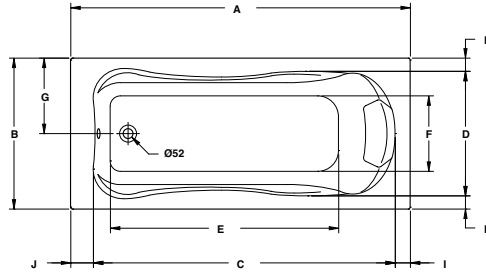

* البانيو المساج السعر شامل الجانب الامامي.

ملحوظة: * في حالة إضافة لمبة إضاءة كروم يضاف للسعر ١,٨٤٠ جنيه

Jamaica

جامايكا

Jamaica with headrest and handgrip

بالجده و المقض

	A	B	C	D	E	F	G	H	I	J
1700 mm	1700	800	1535	660	1100	430	400	70	45	120
1800 mm	1800	800	1600	660	1210	400	400	70	80	120

	A	B	C	D	E
1700 mm	1700	380	300	35	395
1800 mm	1800	400	305	35	420

Length mm الطول	Width mm العرض	Height mm الارتفاع	mm مليمتر	Model-No. رقم الموديل	White أبيض	Colour الوان
Without panel بدون جانب					White - 00	
1700	800	395	1700 x 800 mm	800058 .. 0990000	6,435	7,110
1800	800	420	1800 x 800 mm	800497 .. 0990000	8,200	8,780
Panels الجوانب						
Front panel جانب أمامي			1700 mm	830303 .. 0990001	5,700	5,935
Front panel جانب أمامي			1800 mm	830319 .. 0990001	5,990	6,240
Small panel جانب صغير يمين / شمال			800 mm	830335 .. 0990001	1,885	2,175
Whirlpool البانيو المساج					Jet Chrome جيت كروم	
Whirlpool standard 8 water jets بانيو مساج ستاندرد (8 جيت مياه)			1700 x 800 mm	810058 .. 2990111	31,765	
Whirlpool combi (8 Water+16 Air) jets بانيو مساج كومبي (8 جيت مياه + 16 جيت هواء)			1700 x 800 mm	810058 .. 6990111	53,690	
Whirlpool standard 8 water jets بانيو مساج ستاندرد (8 جيت مياه)			1800 x 800 mm	810497 .. 2990111	34,870	
Whirlpool combi (8 Water+16 Air) jets بانيو مساج كومبي (8 جيت مياه + 16 جيت هواء)			1800 x 800 mm	810497 .. 6990111	59,400	