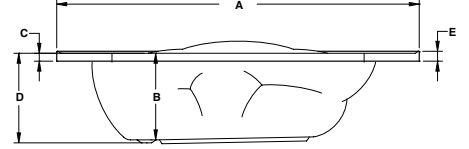

Mallorca

مالوركا

Mallorca

مالوركا

Corner Bathtubs

	A	B	C	D	E	F	G
1300 mm	1300	1340	950	470	950	305	65
1350 mm	1350	1405	970	500	1000	310	75

	A	B	C	D	E
1300 mm	1820	435	40	450	50
1350 mm	1890	405	40	450	50

Length mm الطول	Width mm العرض	Height mm الارتفاع	mm مليميتر	Model-No. رقم الموديل	White أبيض	Colour الوان
Without panel بدون جانب					White - 00	
1300	1300	450	1300 x 1300 mm	800121 .. 0990000	5,810	6,040
1350	1350	450	1350 x 1350 mm	800105 .. 0990000	6,000	6,280
Panels الجوانب						
Panel for Mallorca Bathtub جانب لباتيو مالوركا			1300 x 1300 mm	830337 .. 0992001	7,230	7,395
Panel for Mallorca Bathtub جانب لباتيو مالوركا			1350 x 1350 mm	830337 .. 0993001	7,270	7,430
Whirlpool الباتيو المساج					Jet Chrome جيت كروم	
Whirlpool standard 8 water jets باتيو مساج ستاندر (8 جيت مياه)			1300 x 1300 mm	810121 .. 2990111	36,520	
Whirlpool combi (8 Water+16 Air) jets باتيو مساج كومبي (8 جيت مياه + 16 جيت هواء)			1300 x 1300 mm	810121 .. 6990111	55,225	
Whirlpool standard 8 water jets باتيو مساج ستاندر (8 جيت مياه)			1350 x 1350 mm	810105 .. 2990111	37,975	
Whirlpool combi (8 Water+16 Air) jets باتيو مساج كومبي (8 جيت مياه + 16 جيت هواء)			1350 x 1350 mm	810105 .. 6990111	56,665	

* الباتيو المساج السعر شامل الجانب الامامي.

ملحوظة: * في حالة إضافة لمبة إضاءة كروم يضاف للسعر ١,٨٤٠ جنيه