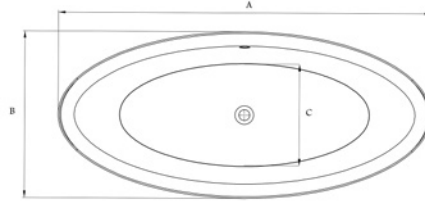

ملحوظة: * السعر شامل طابق الصرف

Dip

ديب

Dip

ديب

Seamless Bathtubs

	A	B	C
180x80	1800	800	485

	A	B	C	D
180x80	1250	455	580	100