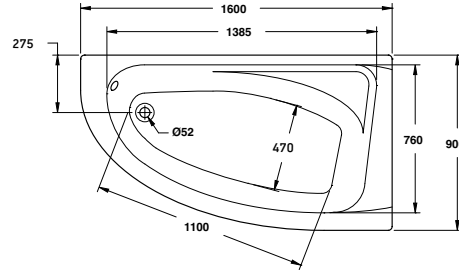

Marina

مارينا

Marina left/right

مارينا شمال/يمين

Length mm الطول	Width mm العرض	Height mm الارتفاع	mm مليميتر	Model-No. رقم الموديل	White أبيض	Colour الوان
Without panel بدون جانب					White - 00	
1600 شمال	900	435	1600 x 900 mm Left	800103 ..	0990000	4,995 / 5,210
1600 يمين	900	435	1600 x 900 mm Right	800104 ..	0990000	4,995 / 5,210
Panels الجوانب						
Panel for Marina Right/Left جانب لباتيو مارينا شمال/يمين			1600 x 900 mm	830388 ..	0990001	6,795 / 7,005
Whirlpool الباتيو المساج					Jet Chrome جيت كروم	
Whirlpool standard 8 water jets left باتيو مساج ستاندر (8 جيت مياه) شمال			1600 x 900 mm	810103 ..	2990111	33,070
Whirlpool combi left (8 Water+16 Air) jets باتيو مساج كومبي (8 جيت مياه + 16 جيت هواء) شمال			1600 x 900 mm	810103 ..	6990111	52,370
Whirlpool standard 8 water jets right باتيو مساج ستاندر (8 جيت مياه) يمين			1600 x 900 mm	810104 ..	2990111	33,070
Whirlpool combi (8 Water+16 Air) jets right باتيو مساج كومبي (8 جيت مياه + 16 جيت هواء) يمين			1600 x 900 mm	810104 ..	6990111	52,370