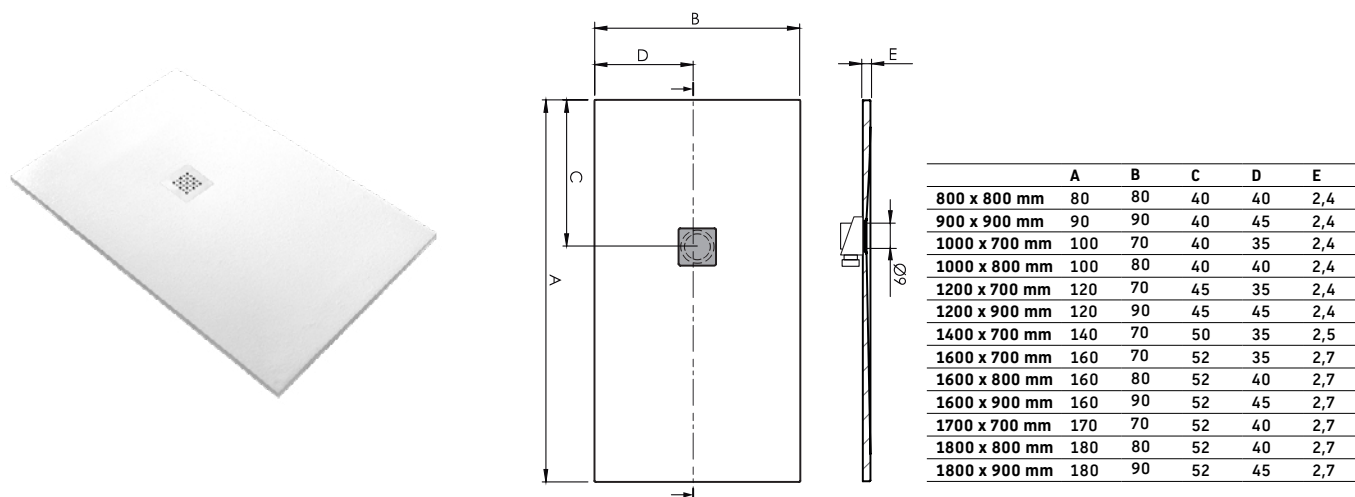

Flory Rectangle shower tray

حمام القدم فلورى

Rectangle shower tray

حمام القدم

Length mm الطول	Width mm العرض	Height mm الارتفاع	mm مليميتر	Model-No. رقم الموديل	White أبيض	Colour الوان
					White - 00	
800	800	2,4	800 x 800 mm	826174 .. 0991030	2,595	2,730
900	900	2,4	900 x 900 mm	825557 .. 0991030	2,880	3,040
1000	700	2,4	1000 x 700 mm	825550 .. 0991030	2,830	2,970
1000	800	2,4	1000 x 800 mm	825560 .. 0991030	3,100	3,290
1200	700	2,4	1200 x 700 mm	825553 .. 0991030	3,315	3,600
1200	900	2,4	1200 x 900 mm	825555 .. 0991030	3,490	3,795
1400	700	2,5	1400 x 700 mm	825562 .. 0991030	3,745	4,080
1600	700	2,7	1600 x 700 mm	825564 .. 0991030	4,035	4,250
1500	800	2,7	1600 x 800 mm	825565 .. 0991030	4,180	4,395
1600	900	2,7	1600 x 900 mm	825552 .. 0991030	4,320	4,705
1700	700	2,7	1700 x 700 mm	826198 .. 0991030	4,610	5,030
1800	800	2,7	1800 x 800 mm	825567 .. 0991030	4,900	5,325
1800	900	2,7	1800 x 900 mm	825559 .. 0991030	5,040	5,485