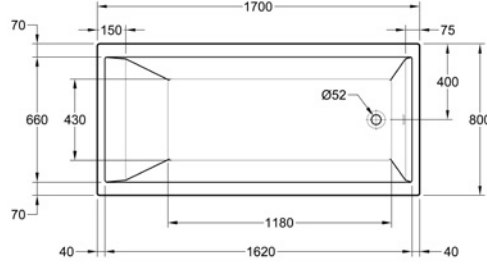

	A	B	C	D	E
1700 mm	1700	380	300	35	395
1800 mm	1800	400	305	35	420

Length mm الطول	Width mm العرض	Height mm الارتفاع	mm مليمتر	Model-No. رقم الموديل	White أبيض	Colour الوان
Without panel بدون جانب					White - 00	
1700	800	395	1700 x 800 mm	800058 .. 0990000	6,435	7,110
1800	800	420	1800 x 800 mm	800497 .. 0990000	8,200	8,780
Panels الجوانب						
Front panel جانب أمامي			1700 mm	830303 .. 0990001	5,700	5,935
Front panel جانب أمامي			1800 mm	830319 .. 0990001	5,990	6,240
Small panel جانب صغير يمين / شمال			800 mm	830335 .. 0990001	1,885	2,175
Whirlpool البانيو المساج					Jet Chrome جيت كروم	
Whirlpool standard 8 water jets بانيو مساج ستاندرد (8 جيت مياه)			1700 x 800 mm	810058 .. 2990111	31,765	
Whirlpool combi (8 Water+16 Air) jets بانيو مساج كومبي (8 جيت مياه + 16 جيت هواء)			1700 x 800 mm	810058 .. 6990111	53,690	
Whirlpool standard 8 water jets بانيو مساج ستاندرد (8 جيت مياه)			1800 x 800 mm	810497 .. 2990111	34,870	
Whirlpool combi (8 Water+16 Air) jets بانيو مساج كومبي (8 جيت مياه + 16 جيت هواء)			1800 x 800 mm	810497 .. 6990111	59,400	

* البانيو المساج السعر شامل الجانب الامامي.

ملحوظة: * في حالة إضافة لبة إضاءة كروم يضاف للسعر ١,٨٤٠ جنيه

Havana

هافانا

Havana with headrest

هافانا بالتحده

Length mm الطول	Width mm العرض	Height mm الارتفاع	mm مليميتر	Model-No. رقم الموديل	White أبيض	Colour الوان
Without panel بدون جانب					White - 00	
1700	800	420	1700 x 800 mm	800679 .. 0990000	6,855	7,405
Panels الجوانب						
Front panel جانب أمامي			1700 mm	830303 .. 0990001	5,700	5,935
Small panel جانب صغير بين / شمال			800 mm	830335 .. 0990001	1,885	2,175
Whirlpool البانيو المساج					Jet Chrome جيت كروم	
Whirlpool standard 8 water jets بانيو مساج ستاندر (8 جيت مياه)			1700 x 800 mm	810679 .. 2990111	31,560	
Whirlpool combi (8 Water+16 Air) jets بانيو مساج كومبي (8 جيت مياه + 16 جيت هواء)			1700 x 800 mm	810679 .. 6990111	52,480	