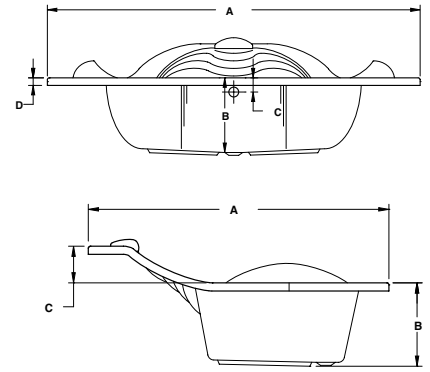

* البانيو المساج السعر شامل الجانب الامامي.

ملحوظة: * في حالة إضافة لمبة إضاءة كروم يضاف للسعر 1,840 جنيه

Tirol

تيروول

Tirol

تيروول

Length mm الطول	Width mm العرض	Height mm الارتفاع	mm مليميتر	Model-No. رقم الموديل	White أبيض	Colour الوان
Without panel بدون جانب					White - 00	
1400	1400	400	1400 x 1400 mm	805991 .. 0990000	7,680	7,940
Panels الجوانب						
Panel for Tirol Bathtub جانب لبانيو تيروول			1400 x 1400 mm	835992 .. 0990001	7,335	7,645
Whirlpool البانيو المساج					Jet Chrome جيت كروم	
Whirlpool standard 8 water jets بانيو مساج ستاندر (8 جيت مياه)			1400 x 1400 mm	815991 .. 2990111	37,645	
Whirlpool combi (8 Water+16 Air) jets بانيو مساج كومبي (8 جيت مياه + 16 جيت هواء)			1400 x 1400 mm	815991 .. 6990111	55,540	

* البانيو المساج السعر شامل الجانب الامامي.

ملحوظة: * في حالة اضافة لبة اضاءة كروم يضاف للسعر 1,840 جنيه

ملحوظة: * الالوان المتاحة ابيض - برجامون

Waterfall

with flood spout

شلال

بالشلال

	A	B	C
1300 mm	1330	405	160
1400 mm	1480	415	180
1500 mm	1620	420	220