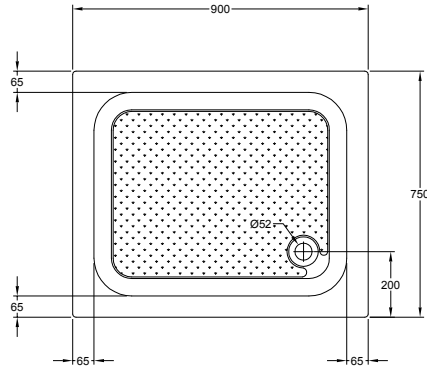

Rectangular shower tray

حمام القدم المستطيل

Rectangular shower tray Built-in with antislip

حمام القدم المستطيل بدون جانب

Length mm الطول	Width mm العرض	Height mm الارتفاع	mm مليميتر	Model-No. رقم الموديل	White أبيض	Colour الوان
Without panel بدون جانب					White - 00	
900	750	50	900 x 750 mm	820204 ..	0990000	2,965
						3,150