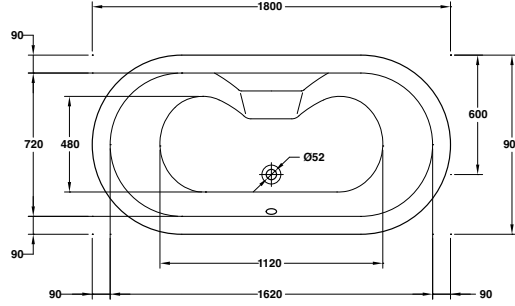

ملحوظة: * في حالة إضافة لبة إضاءة كروم يضاف للسعر 1,840 جنيه

Duetto

دویتو

Duetto left/right

دویتو شمال / یمن

L

R

Length mm الطول	Width mm العرض	Height mm الارتفاع	mm مليمتير	Model-No. رقم الموديل	White أبيض	Colour الوان
Duetto Right بانيو دویتو یمن						White - 00
2000	1200	440	2000 x 1200 mm	800623 .. 0990000	14,390	14,860
Duetto Left بانيو دویتو شمال						
2000	1200	440	2000 x 1200 mm	800631 .. 0990000	14,390	14,860
Panels الجوانب						
Panel for Duetto right جانب لبانيو دویتو یمن			2000 x 1200 mm	830366 .. 0990001	10,585	11,125
Panel for Duetto left جانب لبانيو دویتو شمال			2000 x 1200 mm	830369 .. 0990001	10,585	11,125
Whirlpool البانيو المساج						Jet Chrome جيت كروم
Whirlpool 16 water jets right بانيو مساج ستاندر (16 جيت مياه) یمن			2000 x 1200 mm	810623 .. 3990111	73,690	
Whirlpool (16 Water+16 Air) jets right بانيو مساج كومبي (16 جيت مياه + 16 جيت هواء) یمن			2000 x 1200 mm	810623 .. 7990111	91,390	
Whirlpool 16 water jets left بانيو مساج ستاندر (16 جيت مياه) شمال			2000 x 1200 mm	810631 .. 3990111	73,690	
Whirlpool (16 Water+16 Air) jets left بانيو مساج كومبي (16 جيت مياه + 16 جيت هواء) شمال			2000 x 1200 mm	810631 .. 7990111	91,390	

* البانيو المساج السعر شامل الجانب الامامي.

ملحوظة: * في حالة إضافة لمبة إضاءة كروم يضاف للسعر 1,840 جنيه

Tonga Oval

توڭا أوفال

Tonga Oval

توڭا أوفال

Length mm الطول	Width mm العرض	Height mm الارتفاع	mm مليميتر	Model-No. رقم الموديل	White أبيض
Without panel بدون جانب					
1800	900	565	1800 x 900 mm	800016 00 0990000	8,270
Panels الجوانب					
Panel for Tonga Oval جانب لبانيو توڭا			1800 x 900 mm	830360 00 0990001	10,800
Whirlpool البانيو المساج					
Whirlpool standard 8 water jets بانيو مساج ستاندر (8 جيت مياه)			1800 x 900 mm	810016 00 2990111	58,240
Whirlpool combi (8 Water+16 Air) jets بانيو مساج كومبي (8 جيت مياه + 16 جيت هواء)			1800 x 900 mm	810016 00 6990111	72,710