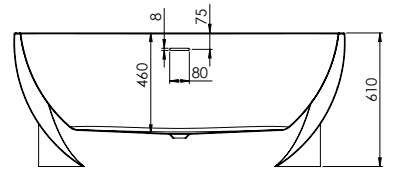

ملحوظة: * السعر شامل طابق الصرف

Cappo

كابو

Cappo Corner

كابو كورنر

Seamless Bathtubs

Length mm الطول	Width mm العرض	Height mm الارتفاع	mm مليميتر	Model-No. رقم الموديل	White أبيض	Colour الوان
					White - 00	
1252	1252	610	1252 x 1252 mm	806640 .. 0995000	20,840	27,590