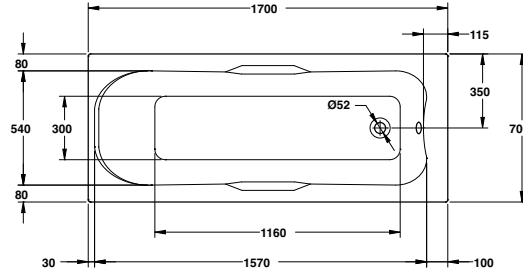

	A	B	C	D	E
1500 mm	1500	400	250	35	420
1700 mm	1700	400	260	35	420

Length mm الطول	Width mm العرض	Height mm الارتفاع	mm مليميتر	Model-No. رقم الموديل	White أبيض	Colour الوان
Without panel بدون جانب					White - 00	
1500	700	420	1500 x 700 mm	800041 .. 0990000	3,480	3,760
1700	700	420	1700 x 700 mm	800043 .. 0990000	3,640	3,980
Panels الجوانب						
Front panel جانب أمامي			1500 mm	830338 .. 0990001	5,640	5,850
Front panel جانب أمامي			1700 mm	830303 . 0990001	5,700	5,935
Small panel جانب صغير بمين / شمال			700 mm	830304 .. 0990001	1,650	1,840
Whirlpool البانيو المساج					Jet Chrome جيت كروم	
Whirlpool standard 8 water jets بانيو مساج ستاندر (8 جيت مياه)			1500 x 700 mm	810041 .. 2990111	26,950	
Whirlpool combi (8 Water+16 Air) jets بانيو مساج كومبي (8 جيت مياه + 16 جيت هواء)			1500 x 700 mm	810041 .. 6990111	44,220	
Whirlpool standard 8 water jets بانيو مساج ستاندر (8 جيت مياه)			1700 x 700 mm	810043 .. 2990111	26,950	
Whirlpool combi (8 Water+16 Air) jets بانيو مساج كومبي (8 جيت مياه + 16 جيت هواء)			1700 x 700 mm	810043 .. 6990111	44,220	

* البانيو المساج السعر شامل الجانب الامامي.

ملحوظة: * في حالة إضافة لمبة إضاءة كروم يضاف للسعر ١,٨٤٠ جنيه

Ibiza

إبيزا

Ibiza with handgrip

إبيزا بالمقبض

Length mm الطول	Width mm العرض	Height mm الارتفاع	mm مليمتر	Model-No. رقم الموديل	White أبيض	Colour الوان
Without panel بدون جانب					White - 00	
1700	700	410	1700 x 700 mm	800032 .. 0990000	4,280	4,700
Panels الجوانب						
Front panel جانب أمامي			1700 mm	830303 .. 0990001	5,700	5,935
Small panel جانب صغير يمين / شمال			700 mm	830304 .. 0990001	1,650	1,840
Whirlpool البانيو المساج					Jet Chrome جيت كروم	
Whirlpool standard 8 water jets بانيو مساج ستاندر (8 جيت مياه)			1700 x 700 mm	810032 .. 2990111	27,355	
Whirlpool combi (8 Water+16 Air) jets بانيو مساج كومبي (8 جيت مياه + 16 جيت هواء)			1700 x 700 mm	810032 .. 6990111	44,630	