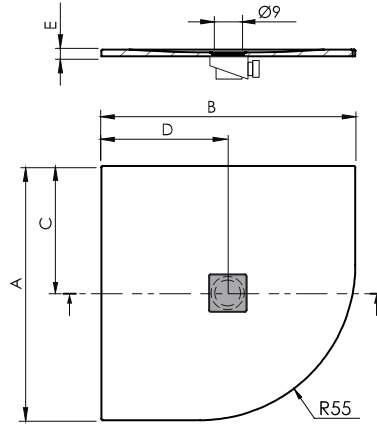

Flory Corner shower tray

حمام القدم الزاويه فلورى

Corner shower tray

حمام القدم الزاوية

	A	B	C	D	E
800 x 800 mm	80	80	45	45	2,4
900 x 900 mm	90	90	45	45	2,4

Length mm الطول	Width mm العرض	Height mm الارتفاع	mm مليميتر	Model-No. رقم الموديل	White أبيض	Colour الوان
					White - 00	
800	800	2,4	800 x 800 mm	826175 .. 0991030	2,740	2,880
900	900	2,4	900 x 900 mm	825588 .. 0991030	3,025	3,190