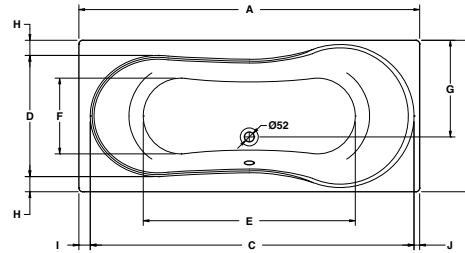

	A	B	C	D	E
1700 mm	1700	360	320	35	75
1800 mm	1800	375	350	35	75

Length mm الطول	Width mm العرض	Height mm الارتفاع	mm مليميتر	Model-No. رقم الموديل	White أبيض	Colour الوان
Without panel بدون جانب					White - 00	
1700	800	360	1700 x 800 mm	800664 .. 0990000	3,915	4,135
1800	800	360	1800 x 800 mm	800090 .. 0990000	4,555	4,810
Panels الجوانب						
Front panel جانب أمامي			1700 mm	830303 .. 0990001	5,700	5,935
Front panel جانب أمامي			1800 mm	830319 .. 0990001	5,990	6,240
Small panel جانب صغير يمين / شمال			800 mm	830335 .. 0990001	1,885	2,175
Whirlpool البانيو المساج					Jet Chrome جيت كروم	
Whirlpool standard 8 water jets بانيو مساج ستاندر (8 جيت مياه)			1700 x 800 mm	810664 .. 2990111	29,150	
Whirlpool combi (8 Water+16 Air) jets بانيو مساج كومبي (8 جيت مياه + 16 جيت هواء)			1700 x 800 mm	810664 .. 6990111	45,445	
Whirlpool standard 8 water jets بانيو مساج ستاندر (8 جيت مياه)			1800 x 800 mm	810090 .. 2990111	30,255	
Whirlpool combi (8 Water+16 Air) jets بانيو مساج كومبي (8 جيت مياه + 16 جيت هواء)			1800 x 800 mm	810090 .. 6990111	48,940	

* البانيو المساج السعر شامل الجانب الامامي.

ملحوظة: * في حالة إضافة لمبة إضاءة كروم يضاف للسعر ١,٨٤٠ جنيه

Palma

LL

Palma

LL

	A	B	C	D	E	F	G	H	I	J
1700 mm	1700	800	1600	640	1020	400	500	80	60	40
1800 mm	1800	800	1710	640	1120	400	510	80	60	30
1900 mm	1900	900	1800	760	1150	510	590	70	55	45