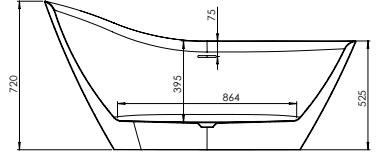

Vitale

فيتالي

Vitale FST

فيتالي

Seamless Bathtubs

Length mm الطول	Width mm العرض	Height mm الارتفاع	mm مليميتر	Model-No. رقم الموديل	White أبيض	Colour الوان
					White - 00	
1500	720	720	1500 x 720 mm	806625 .. 0995000	19,600	26,200

ملحوظة: * السعر شامل طابق الصرف