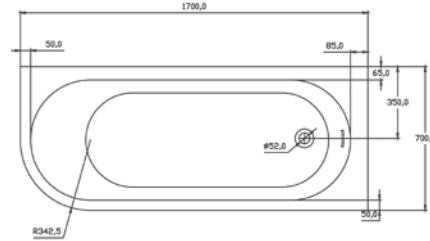

San torini

سانتوريني

San torini left/right

سانتوريني شمال / يمين

L

R

Length mm الطول	Width mm العرض	Height mm الارتفاع	mm مليميتر	Model-No. رقم الموديل	White أبيض	Colour الوان
San torini Right بانو سانتوريني يمين					White - 00	
1700	700	420	1700 x 700 mm	806136 .. 0990000	16,495	21,255
San torini Left بانو سانتوريني شمال						
1700	700	420	1700 x 700 mm	806137 .. 0990000	16,495	21,255

ملحوظة: * السعر شامل طابق الصرف