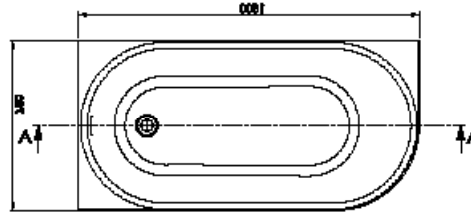

CHARLTON

شارلتون

CHARLTON Right/Left

شارلتون شمال / يمين

Seamless Bathtubs

Length mm الطول	Width mm العرض	Height mm الارتفاع	mm مليميتر	Model-No. رقم الموديل	White أبيض	Colour الوان
CHARLTON Right					White - 00	
1500	750	580	1500 x 750 mm	806515 .. 0990000	15,045	21,530
1700	800	580	1700 x 800 mm	806517 .. 0990000	17,250	22,770
CHARLTON Left						
1500	750	580	1500 x 750 mm	806511 .. 0990000	15,045	21,530
1700	800	580	1700 x 800 mm	806513 .. 0990000	17,250	22,770

ملحوظة: * السعر شامل طابق الصرف