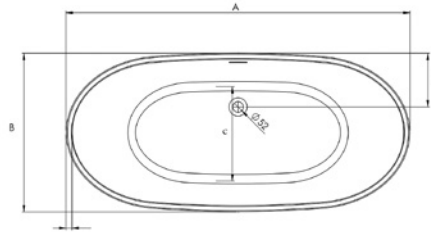

Aphrodite

أفروديت

Aphrodite

أفروديت

A	B	C	D
1700x780	1700	782	460

A	B	C	D	E
1700x780	1040	680	460	1055

Length mm الطول	Width mm العرض	Height mm الارتفاع	mm ملليمتر	Model-No. رقم الموديل	White أبيض	Colour الوان
1700	780	680	1700 x 780 mm	806466 .. 0990000	White - 00	29,930

ملحوظة: * السعر شامل طابق الصرف