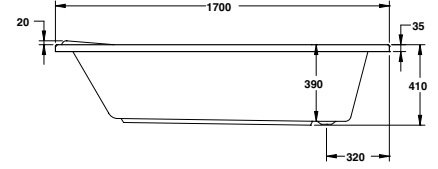

	A	B	C	D	E
1500 mm	1500	400	250	35	420
1700 mm	1700	400	260	35	420

Length mm الطول	Width mm العرض	Height mm الارتفاع	mm مليميتر	Model-No. رقم الموديل	White أبيض	Colour الوان
Without panel بدون جانب					White - 00	
1500	700	420	1500 x 700 mm	800041 .. 0990000	3,480	3,760
1700	700	420	1700 x 700 mm	800043 .. 0990000	3,640	3,980
Panels الجوانب						
Front panel جانب أمامي			1500 mm	830338 .. 0990001	5,640	5,850
Front panel جانب أمامي			1700 mm	830303 . 0990001	5,700	5,935
Small panel جانب صغير بمين / شمال			700 mm	830304 .. 0990001	1,650	1,840
Whirlpool البانيو المساج					Jet Chrome جيت كروم	
Whirlpool standard 8 water jets بانيو مساج ستاندر (8 جيت مياه)			1500 x 700 mm	810041 .. 2990111	26,950	
Whirlpool combi (8 Water+16 Air) jets بانيو مساج كومبي (8 جيت مياه + 16 جيت هواء)			1500 x 700 mm	810041 .. 6990111	44,220	
Whirlpool standard 8 water jets بانيو مساج ستاندر (8 جيت مياه)			1700 x 700 mm	810043 .. 2990111	26,950	
Whirlpool combi (8 Water+16 Air) jets بانيو مساج كومبي (8 جيت مياه + 16 جيت هواء)			1700 x 700 mm	810043 .. 6990111	44,220	

* البانيو المساج السعر شامل الجانب الامامي.

ملحوظة: * في حالة إضافة لمبة إضاءة كروم يضاف للسعر ١,٨٤٠ جنيه

Ibiza

إبيزا

Ibiza with handgrip

إبيزا بالمقبض

Length mm الطول	Width mm العرض	Height mm الارتفاع	mm مليمتر	Model-No. رقم الموديل	White أبيض	Colour الوان
Without panel بدون جانب					White - 00	
1700	700	410	1700 x 700 mm	800032 .. 0990000	4,280	4,700
Panels الجوانب						
Front panel جانب أمامي			1700 mm	830303 .. 0990001	5,700	5,935
Small panel جانب صغير يمين / شمال			700 mm	830304 .. 0990001	1,650	1,840
Whirlpool البانيو المساج					Jet Chrome جيت كروم	
Whirlpool standard 8 water jets بانيو مساج ستاندر (8 جيت مياه)			1700 x 700 mm	810032 .. 2990111	27,355	
Whirlpool combi (8 Water+16 Air) jets بانيو مساج كومبي (8 جيت مياه + 16 جيت هواء)			1700 x 700 mm	810032 .. 6990111	44,630	