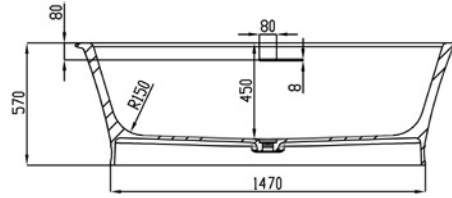

Solid Surface Bathtub

بانيو مصنع بتكنولوجيا الاسطح الصلبة

Monroe

مونرو

Monroe (Solid Surface Bathtub)

مونرو (بانيو مصنع بتكنولوجيا الاسطح الصلبة)

Length mm الطول	Width mm العرض	Height mm الارتفاع	mm مليمتر	Model-No. رقم الموديل	White أبيض
1800	880	570	1800 x 880 mm	805831 00 0990030	41,020

* اللون الملاحظة أبيض *

ملحوظة: * السعر شامل الطابق