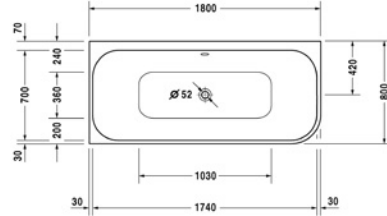

Length mm الطول	Width mm العرض	Height mm الارتفاع	mm مليمتر	Model-No. رقم الموديل	White أبيض	Colour الوان
Without panel بدون جانب					White - 00	
1150	1150	390	1150 x 1150 mm	805670 .. 0990000	3,960	4,360
Panels الجوانب						
Panel for Access COMFORT جانب لباتيو أكسس كمفورت			1150 x 1150 mm	830337 .. 0997001	6,600	6,780
Whirlpool البانيو المساج					Jet Chrome جيت كروم	
Whirlpool standard 8 water jets بانيو مساج ستاندرد (8 جيت مياه)			1150 x 1150 mm	815670 .. 2990111	30,810	

* البانيو المساج السعر شامل الجانب الامامي.

ملحوظة: * في حالة إضافة لمبة إضاءة كروم يضاف للسعر 1,840 جنيه

Happy D.2

هابي دي 2

Bathtub corner right/ left, with integrated panel

بانيو زاوية يمين / شمال بالجانب

R

L

Length mm الطول	Width mm العرض	Height mm الارتفاع	mm مليمتر	Model-No. رقم الموديل	White أبيض
Happy D. with panel right					
بانيو هابي دي بالجانب زاوية يمين					
1800	800	600	1800 x 800 mm	700317 00 0000000	18,355
Happy D. with panel left					
بانيو هابي دي بالجانب زاوية شمال					
1800	800	600	1800 x 800 mm	700316 00 0000000	18,355
Whirlpool					
البانيو المساج					
Whirlpool standard 8 water jets right corner			1800 x 800 mm	815697 00 2990111	43,465
بانيو مساج ستاندر (8 جيت مياه) زاوية يمين					
Whirlpool combi right corner (8 Water+16 Air) jets			1800 x 800 mm	815697 00 6990111	65,980
بانيو مساج كومبي (8 جيت مياه + 16 جيت هواء) زاوية يمين					
Whirlpool standard 8 water jets left corner			1800 x 800 mm	815718 00 2990111	43,465
بانيو مساج ستاندر (8 جيت مياه) زاوية شمال					
Whirlpool combi left corner (8 Water+16 Air) jets			1800 x 800 mm	815718 00 6990111	65,980
بانيو مساج كومبي (8 جيت مياه + 16 جيت هواء) زاوية شمال					