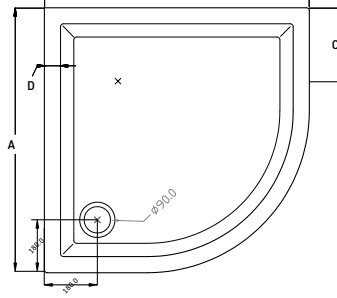

Houston Corner shower tray

حمام القدم هوستين زاويه

Corner shower tray

حمام القدم الزاوية

	A	B	C	D
800 mm	800	800	250	55
900 mm	900	800	350	55

	A	X
800 mm	40	60
900 mm	40	60

Length mm الطول	Width mm العرض	Height mm الارتفاع	mm مليمتر	Model-No. رقم الموديل	White أبيض	Colour الوان
Integrated panel بالجاناب					White - 00	
800	800	170	800 x 800 mm	825285 .. 0990000	2,145	2,360
900	900	170	900 x 900 mm	825291 .. 0990000	2,460	2,715

ملحوظة: * يضاف في حالة طلب طقم صرف لقدم ٩ اسم (٤ بوصة) ١,٢٧٥ جنيه