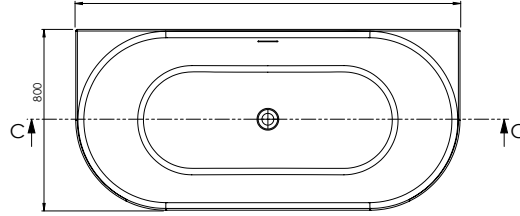

ملحوظة: * السعر شامل طابق الصرف

CHARLTON

شارلتون

CHARLTON BTW

شارلتون

Seamless Bathtubs

Length mm الطول	Width mm العرض	Height mm الارتفاع	mm مليميتر	Model-No. رقم الموديل	White أبيض	Colour الوان
					White - 00	
1500	750	580	1500 x 750 mm	806507 .. 0995000	16,150	23,115
1700	800	580	1700 x 800 mm	806509 .. 0995000	18,495	24,980