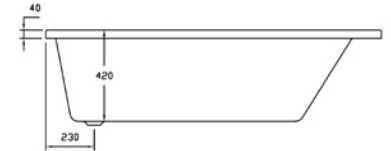

Castello

كاستيلو

Castello left/right with headrest

كاستيلو شمال / يمين بالحدة

L