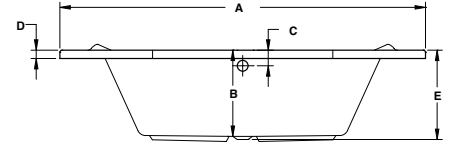

* البانيو المساج السعر شامل الجانب الامامي.

ملحوظة: * في حالة إضافة لمبة إضاءة كروم يضاف للسعر 1,840 جنيه

Miami

ميامي

Miami

ميامي

	A	B	C	D	E	F	G	H
1150 mm	1150	1175	990	880	520	510	80	660
1250 mm	1250	1318	980	890	620	620	80	730

	A	B	C	D	E
1150 mm	1610	380	75	40	395
1250 mm	1760	415	75	40	430

Length mm الطول	Width mm العرض	Height mm الارتفاع	mm مليميتر	Model-No. رقم الموديل	White أبيض	Colour الوان
Without panel بدون جانب						
1150	1150	395	1150 x 1150 mm	800184 .. 0990000	White - 00	4,890
1250	1250	430	1250 x 1250 mm	800102 .. 0990000		6,510
Panels الجوانب						
Panel for Miami Bathtub جانب لباتيو ميامي			1150 x 1150 mm	830340 .. 0991001	6,860	6,960
Panel for Miami Bathtub جانب لباتيو ميامي			1250 x 1250 mm	830340 .. 0990001	7,130	7,290
Whirlpool الباتيو المساج						
Whirlpool standard 8 water jets (8 جيت مياه) باتيو مساج ستاندرد			1150 x 1150 mm	810184 .. 2990111	Jet Chrome جيت كروم	32,320
Whirlpool standard 8 water jets (8 جيت مياه) باتيو مساج ستاندرد			1250 x 1250 mm	810102 .. 2990111		34,230
Whirlpool combi (8 Water+16 Air) jets (8 جيت مياه + 16 جيت هواء) باتيو مساج كومبي			1250 x 1250 mm	810102 .. 6990111		53,320