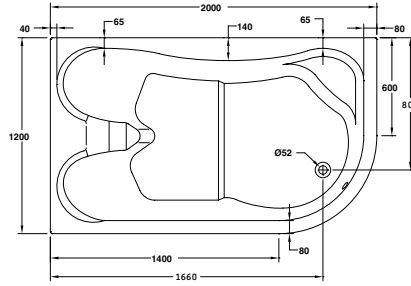

ملحوظة: * في حالة إضافة لبة إضاءة كروم يضاف للسعر 1,840 جنيه

Duetto

دویتو

Duetto left/right

دویتو شمال / یمن

L

R

Length mm الطول	Width mm العرض	Height mm الارتفاع	mm مليمتير	Model-No. رقم الموديل	White أبيض	Colour الوان
Duetto Right بانيو دویتو یمن						White - 00
2000	1200	440	2000 x 1200 mm	800623 .. 0990000	14,390	14,860
Duetto Left بانيو دویتو شمال						
2000	1200	440	2000 x 1200 mm	800631 .. 0990000	14,390	14,860
Panels الجوانب						
Panel for Duetto right جانب لبانيو دویتو یمن			2000 x 1200 mm	830366 .. 0990001	10,585	11,125
Panel for Duetto left جانب لبانيو دویتو شمال			2000 x 1200 mm	830369 .. 0990001	10,585	11,125
Whirlpool البانيو المساج						Jet Chrome جيت كروم
Whirlpool 16 water jets right بانيو مساج ستاندر (16 جيت مياه) یمن			2000 x 1200 mm	810623 .. 3990111	73,690	
Whirlpool (16 Water+16 Air) jets right بانيو مساج كومبي (16 جيت مياه + 16 جيت هواء) یمن			2000 x 1200 mm	810623 .. 7990111	91,390	
Whirlpool 16 water jets left بانيو مساج ستاندر (16 جيت مياه) شمال			2000 x 1200 mm	810631 .. 3990111	73,690	
Whirlpool (16 Water+16 Air) jets left بانيو مساج كومبي (16 جيت مياه + 16 جيت هواء) شمال			2000 x 1200 mm	810631 .. 7990111	91,390	

* البانيو المساج السعر شامل الجانب الامامي.

ملحوظة: * في حالة إضافة لمبة إضاءة كروم يضاف للسعر 1,840 جنيه

Tonga Oval

توڭا أوفال

Tonga Oval

توڭا أوفال

Length mm الطول	Width mm العرض	Height mm الارتفاع	mm مليميتر	Model-No. رقم الموديل	White أبيض
Without panel بدون جانب					
1800	900	565	1800 x 900 mm	800016 00 0990000	8,270
Panels الجوانب					
Panel for Tonga Oval جانب لبانيو توڭا			1800 x 900 mm	830360 00 0990001	10,800
Whirlpool البانيو المساج					
Whirlpool standard 8 water jets بانيو مساج ستاندر (8 جيت مياه)			1800 x 900 mm	810016 00 2990111	58,240
Whirlpool combi (8 Water+16 Air) jets بانيو مساج كومبي (8 جيت مياه + 16 جيت هواء)			1800 x 900 mm	810016 00 6990111	72,710