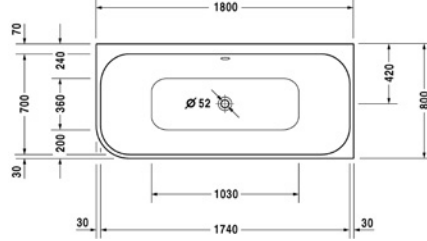

Length mm الطول	Width mm العرض	Height mm الارتفاع	mm مليمتر	Model-No. رقم الموديل	White أبيض	Colour الوان
Without panel بدون جانب					White - 00	
1150	1150	390	1150 x 1150 mm	805670 .. 0990000	3,960	4,360
Panels الجوانب						
Panel for Access COMFORT جانب لباتيو أكسس كمفورت			1150 x 1150 mm	830337 .. 0997001	6,600	6,780
Whirlpool البانيو المساج					Jet Chrome جيت كروم	
Whirlpool standard 8 water jets بانيو مساج ستاندرد (8 جيت مياه)			1150 x 1150 mm	815670 .. 2990111	30,810	

* البانيو المساج السعر شامل الجانب الامامي.

ملحوظة: * في حالة إضافة لمبة إضاءة كروم يضاف للسعر 1,840 جنيه

Happy D.2

هابي دي 2

Bathtub corner right/ left, with integrated panel

بانيو زاوية يمين / شمال بالجانب

R

L

Length mm الطول	Width mm العرض	Height mm الارتفاع	mm مليمتر	Model-No. رقم الموديل	White أبيض
Happy D. with panel right					
بانيو هابي دي بالجانب زاوية يمين					
1800	800	600	1800 x 800 mm	700317 00 0000000	18,355
Happy D. with panel left					
بانيو هابي دي بالجانب زاوية شمال					
1800	800	600	1800 x 800 mm	700316 00 0000000	18,355
Whirlpool					
البانيو المساج					
Whirlpool standard 8 water jets right corner			1800 x 800 mm	815697 00 2990111	43,465
بانيو مساج ستاندر (8 جيت مياه) زاوية يمين					
Whirlpool combi right corner (8 Water+16 Air) jets			1800 x 800 mm	815697 00 6990111	65,980
بانيو مساج كومبي (8 جيت مياه + 16 جيت هواء) زاوية يمين					
Whirlpool standard 8 water jets left corner			1800 x 800 mm	815718 00 2990111	43,465
بانيو مساج ستاندر (8 جيت مياه) زاوية شمال					
Whirlpool combi left corner (8 Water+16 Air) jets			1800 x 800 mm	815718 00 6990111	65,980
بانيو مساج كومبي (8 جيت مياه + 16 جيت هواء) زاوية شمال					