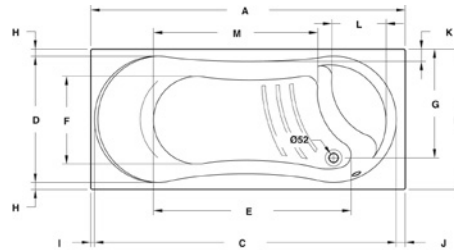

* البانيو المساج السعر شامل الجانب الامامي.

ملحوظة: * في حالة إضافة لبة إضاءة كروم يضاف للسعر ١,٨٤٠ جنيه

Dallas

دالاس

Dallas with chair and headrest

دالاس بالكيسي والحدده

	A	B	C	D	E	F	G	H	I	J	K	L	M
1700 mm	1700	750	1630	690	1100	470	560	30	20	50	70	210	970
1800 mm	1800	800	1730	720	1130	500	590	40	20	50	70	310	940
1900 mm	1900	900	1830	840	1290	620	710	30	20	50	70	310	1050

	A	B	C	D	E	F	G
1700 mm	1700	370	350	40	75	385	210
1800 mm	1800	370	410	40	75	390	210
1900 mm	1900	370	370	40	75	390	210

Length mm الطول	Width mm العرض	Height mm الارتفاع	mm مليمتر	Model-No. رقم الموديل	White أبيض	Colour الوان
Without panel بدون جانب					White - 00	
1700	750	385	1700 x 750 mm	800659 .. 0990000	4,990	5,205
1800	800	390	1800 x 800 mm	800660 .. 0990000	5,760	5,960
1900	900	390	1900 x 900 mm	800661 .. 0990000	7,520	7,730
Panels الجوانب						
Front panel جانب أمامي			1700 mm	830303 .. 0990001	5,700	5,935
Front panel جانب أمامي			1800 mm	830319 .. 0990001	5,990	6,240
Front panel جانب أمامي			1900 mm	830848 .. 0990001	6,290	6,600
Small panel جانب صغير يمين / شمال			750 mm	830313 .. 0990001	1,710	1,870
Small panel جانب صغير يمين / شمال			800 mm	830335 .. 0990001	1,885	2,175
Small panel جانب صغير يمين / شمال			900 mm	830848 .. 0991001	2,220	2,460
Whirlpool البانيو المساج					Jet Chrome جيت كروم	
Whirlpool standard 8 water jets بانيو مساج ستاندر (8 جيت مياه)			1700 x 750 mm	810659 .. 2990111	29,755	
Whirlpool combi (8 Water+16 Air) jets بانيو مساج كومبي (8 جيت مياه + 16 جيت هواء)			1700 x 750 mm	810659 .. 6990111	46,040	
Whirlpool standard 8 water jets بانيو مساج ستاندر (8 جيت مياه)			1800 x 800 mm	810660 .. 2990111	32,260	
Whirlpool combi (8 Water+16 Air) jets بانيو مساج كومبي (8 جيت مياه + 16 جيت هواء)			1800 x 800 mm	810660 .. 6990111	50,565	
Whirlpool standard 8 water jets بانيو مساج ستاندر (8 جيت مياه)			1900 x 900 mm	810661 .. 2990111	34,370	
Whirlpool combi (8 Water+16 Air) jets بانيو مساج كومبي (8 جيت مياه + 16 جيت هواء)			1900 x 900 mm	810661 .. 6990111	57,885	