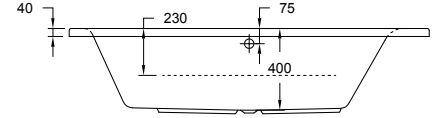

* البانيو المساج السعر شامل الجانب الامامي.

ملحوظة: * في حالة إضافة لبة إضاءة كروم يضاف للسعر ١,٨٤٠ جنيه

Hawaii

هاواي

Hawaii

هاواي

Length mm الطول	Width mm العرض	Height mm الارتفاع	mm مليمتر	Model-No. رقم الموديل	White أبيض	Colour الوان
Without panel بدون جانب					White - 00	
1200	1200	400	1200 x 1200 mm	800167 .. 0990000	5,310	5,535
Panels الجوانب						
Panel for Hawaii Bathtub جانب لباتيو هاواي			1200 x 1200 mm	830337 .. 0991001	6,930	7,120
Whirlpool الباتيو المساج					Jet Chrome جيت كروم	
Whirlpool standard 8 water jets باتيو مساج ستاندر (8 جيت مياه)			1200 x 1200 mm	810167 .. 2990111	32,395	
Whirlpool combi (8 Water+16 Air) jets باتيو مساج كومبي (8 جيت مياه + 16 جيت هواء)			1200 x 1200 mm	810167 .. 6990111	52,510	

* الباتيو المساج السعر شامل الجانب الامامي.

ملحوظة: * في حالة إضافة لمبة إضاءة كروم يضاف للسعر ١,٨٤٠ جنيه

Murano

مورانو

Murano

مورانو

Corner Bathtubs

Length mm الطول	Width mm العرض	Height mm الارتفاع	mm مليمتر	Model-No. رقم الموديل	White أبيض	Colour الوان
Without panel بدون جانب					White - 00	
1250	1250	430	1250 x 1250 mm	805431 .. 0990000	6,255	6,510
Panels الجوانب						
Panel for Murano Bathtub جانب لباتيو مورانو			1250 x 1250 mm	830337 .. 0990001	7,130	7,290
Whirlpool البانيو المساج					Jet Chrome جيت كروم	
Whirlpool standard 8 water jets بانيو مساج ستاندر (8 جيت مياه)			1250 x 1250 mm	815431 .. 2990111	34,230	
Whirlpool combi (8 Water+16 Air) jets بانيو مساج كومبي (8 جيت مياه + 16 جيت هواء)			1250 x 1250 mm	815431 .. 6990111	53,320	