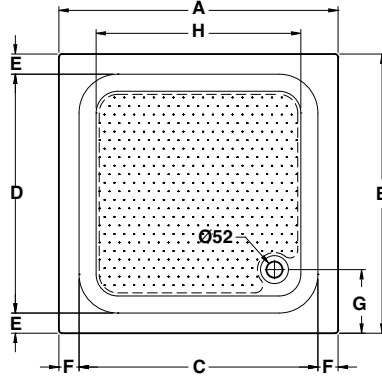

Shower Trays

حمامات القدم

Square shower tray without panel	حمام القدم المربع بدون جانب	4
Square shower tray integrated panel	حمام القدم المربع بالجانب	5
Rectangular shower tray without panel (90 x 75 cm)	حمام القدم المستطيل بدون جانب (٧٥ x ٩٠ سم)	6
Rectangular shower tray without panel	حمام القدم المستطيل بدون جانب	7
Rectangular shower tray without panel (120 x 80 cm)	حمام القدم المستطيل بدون جانب (٨٠ x ١٢٠ سم)	8
Rectangular shower tray integrated panel (120 x 80 cm)	حمام القدم المستطيل بالجانب (٨٠ x ١٢٠ سم)	9
Corner shower tray without panel	حمام القدم الزاوية بدون جانب	10
Corner shower tray integrated panel	حمام القدم الزاوية بالجانب	11
Housten Corner shower tray	حمام القدم هوستين زاوية	12
Housten Square shower tray	حمام القدم هوستين مربع	13
Flory shower tray	حمام القدم فلورى	14
Flory Corner shower tray	حمام القدم الزاوية فلورى	15
Valley shower tray	حمام القدم فالى	16

Square shower tray

حمام القدم المربع

Square shower tray built-in with antislip

حمام القدم المربع بدون جانب

	A	B	C	D	E	F	G	H
700 mm	700	700	590	590	55	55	180	520
800 mm	800	800	670	670	65	65	200	520
900 mm	900	900	770	770	65	65	205	660

	A	B	C	D	E
700 mm	700	140	180	35	155
800 mm	800	140	200	35	155
900 mm	900	145	205	35	160

Length mm الطول	Width mm العرض	Height mm الارتفاع	mm مليميتر	Model-No. رقم الموديل	White أبيض	Colour الوان
Without panel بدون جانب					White - 00	
700	700	155	700 x 700 mm	820208 .. 0990000	1,820	1,975
800	800	155	800 x 800 mm	820202 .. 0990000	2,055	2,215
900	900	160	900 x 900 mm	820205 .. 0990000	2,875	3,110

Length mm الطول	Width mm العرض	Height mm الارتفاع	mm مليميتر	Model-No. رقم الموديل	White أبيض
					White - 00
1000	800	60	1000 x 800 mm	825134 .. 0990000	5,040
1200	800	60	1200 x 800 mm	820255 .. 0990000	5,205
1400	900	60	1400 x 900 mm	825301 .. 0990000	6,555
1600	900	70	1600 x 900 mm	825434 .. 0990000	7,275
1800	900	70	1800 x 900 mm	825543 .. 0990000	7,920