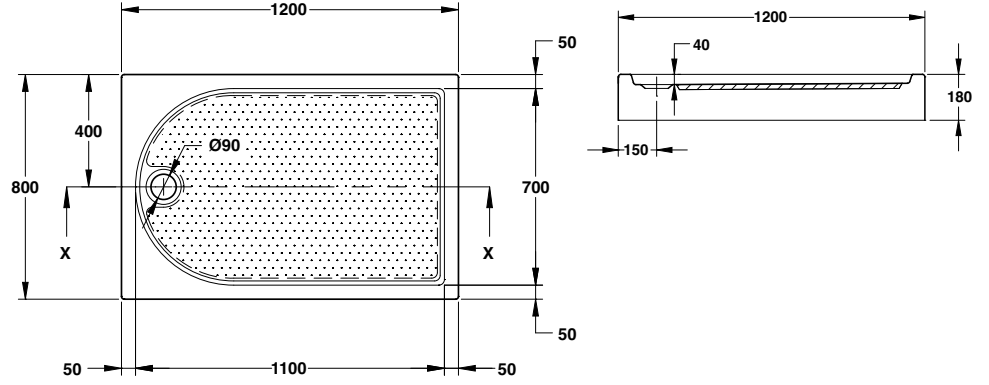

Rectangular shower tray

حمام القدم المستطيل

Rectangular shower tray integrated panel with antislip

حمام القدم المستطيل بالجانب

Length mm الطول	Width mm العرض	Height mm الارتفاع	mm مليمتر	Model-No. رقم الموديل	White أبيض	Colour الوان
integrated panel بالجانب					White - 00	
1200	800	180	1200 x 800 mm	820267 .. 0991000	4,425	4,675

ملحوظة: * يضاف في حالة طلب طقم صرف لقدم اسم (إبوصة) 1,275 جنيه