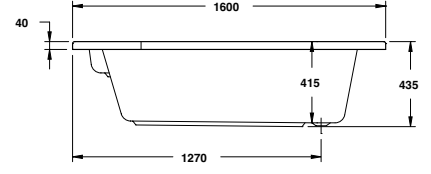

Marina

مارينا

Marina left/right

مارينا شمال/يمين

Length mm الطول	Width mm العرض	Height mm الارتفاع	mm مليميتر	Model-No. رقم الموديل	White أبيض	Colour الوان
Without panel بدون جانب					White - 00	
1600 شمال	900	435	1600 x 900 mm Left	800103 ..	0990000	4,995 / 5,210
1600 يمين	900	435	1600 x 900 mm Right	800104 ..	0990000	4,995 / 5,210
Panels الجوانب						
Panel for Marina Right/Left جانب لباتيو مارينا شمال/يمين			1600 x 900 mm	830388 ..	0990001	6,795 / 7,005
Whirlpool الباتيو المساج					Jet Chrome جيت كروم	
Whirlpool standard 8 water jets left باتيو مساج ستاندر (8 جيت مياه) شمال			1600 x 900 mm	810103 ..	2990111	33,070
Whirlpool combi left (8 Water+16 Air) jets باتيو مساج كومبي (8 جيت مياه + 16 جيت هواء) شمال			1600 x 900 mm	810103 ..	6990111	52,370
Whirlpool standard 8 water jets right باتيو مساج ستاندر (8 جيت مياه) يمين			1600 x 900 mm	810104 ..	2990111	33,070
Whirlpool combi (8 Water+16 Air) jets right باتيو مساج كومبي (8 جيت مياه + 16 جيت هواء) يمين			1600 x 900 mm	810104 ..	6990111	52,370