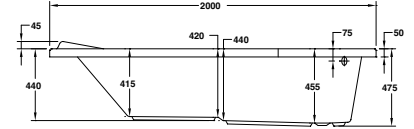

ملحوظة: * في حالة إضافة لبة إضاءة كروم يضاف للسعر 1,840 جنيه

Duetto

دویتو

Duetto left/right

دویتو شمال / یمن

L

R

Length mm الطول	Width mm العرض	Height mm الارتفاع	mm مليمتير	Model-No. رقم الموديل	White أبيض	Colour الوان
Duetto Right بانيو دویتو یمن						White - 00
2000	1200	440	2000 x 1200 mm	800623 .. 0990000	14,390	14,860
Duetto Left بانيو دویتو شمال						
2000	1200	440	2000 x 1200 mm	800631 .. 0990000	14,390	14,860
Panels الجوانب						
Panel for Duetto right جانب لبانيو دویتو یمن			2000 x 1200 mm	830366 .. 0990001	10,585	11,125
Panel for Duetto left جانب لبانيو دویتو شمال			2000 x 1200 mm	830369 .. 0990001	10,585	11,125
Whirlpool البانيو المساج						Jet Chrome جيت كروم
Whirlpool 16 water jets right بانيو مساج ستاندر (16 جيت مياه) یمن			2000 x 1200 mm	810623 .. 3990111	73,690	
Whirlpool (16 Water+16 Air) jets right بانيو مساج كومبي (16 جيت مياه + 16 جيت هواء) یمن			2000 x 1200 mm	810623 .. 7990111	91,390	
Whirlpool 16 water jets left بانيو مساج ستاندر (16 جيت مياه) شمال			2000 x 1200 mm	810631 .. 3990111	73,690	
Whirlpool (16 Water+16 Air) jets left بانيو مساج كومبي (16 جيت مياه + 16 جيت هواء) شمال			2000 x 1200 mm	810631 .. 7990111	91,390	

* البانيو المساج السعر شامل الجانب الامامي.

ملحوظة: * في حالة إضافة لمبة إضاءة كروم يضاف للسعر 1,840 جنيه

Tonga Oval

توڭا أوفال

Tonga Oval

توڭا أوفال

Length mm الطول	Width mm العرض	Height mm الارتفاع	mm مليميتر	Model-No. رقم الموديل	White أبيض
Without panel بدون جانب					
1800	900	565	1800 x 900 mm	800016 00 0990000	8,270
Panels الجوانب					
Panel for Tonga Oval جانب لبانيو توڭا			1800 x 900 mm	830360 00 0990001	10,800
Whirlpool البانيو المساج					
Whirlpool standard 8 water jets بانيو مساج ستاندر (8 جيت مياه)			1800 x 900 mm	810016 00 2990111	58,240
Whirlpool combi (8 Water+16 Air) jets بانيو مساج كومبي (8 جيت مياه + 16 جيت هواء)			1800 x 900 mm	810016 00 6990111	72,710