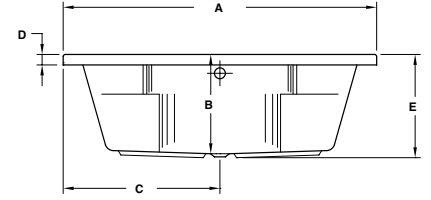

Full moon

فول مون

Full moon with flood spout

فول مون بالشلال

	A	B	C	D	E	F	G	H	I
1500 mm	1500	1330	1040	85	465	220	660	720	1070
1600 mm	1600	1410	1130	95	490	210	760	690	1050
1800 mm	1780	1610	1360	85	500	220	950	710	1140

	A	B	C	D	E
1500 mm	1500	475	750	50	495
1600 mm	1600	520	800	50	540
1800 mm	1780	510	890	50	530

Length mm الطول	Width mm العرض	Height mm الارتفاع	mm مليميتر	Model-No. رقم الموديل	White أبيض
Without panel بدون جانب					
1500	1500	495	1500 x 1500 mm	800128 00 0990000	10,030
1600	1600	540	1600 x 1600 mm	800130 00 0990000	12,915
1800	1800	530	1800 x 1800 mm	800143 00 0990000	13,540
Whirlpool البانيو المساج					
Whirlpool 16 water jets بانيو مساج (16 جيت مياه)			1500 x 1500 mm	810128 00 3990110	61,150
Whirlpool (16 Water+16 Air) jets بانيو مساج (16 جيت مياه + 16 جيت هواء)			1500 x 1500 mm	810128 00 7990110	106,190
Whirlpool 16 water jets بانيو مساج (16 جيت مياه)			1600 x 1600 mm	810130 00 3990110	72,615
Whirlpool (16 Water+16 Air) jets بانيو مساج (16 جيت مياه + 16 جيت هواء)			1600 x 1600 mm	810130 00 7990110	123,080
Whirlpool 16 water jets بانيو مساج (16 جيت مياه)			1800 x 1800 mm	810143 00 3990110	76,640
Whirlpool (16 Water+16 Air) jets بانيو مساج (16 جيت مياه + 16 جيت هواء)			1800 x 1800 mm	810143 00 7990110	127,705

* الموديل ليس له جوانب

ملحوظة: * في حالة إضافة لمبة إضاءة كروم يضاف للسعر ١,٨٤٠ جنيه