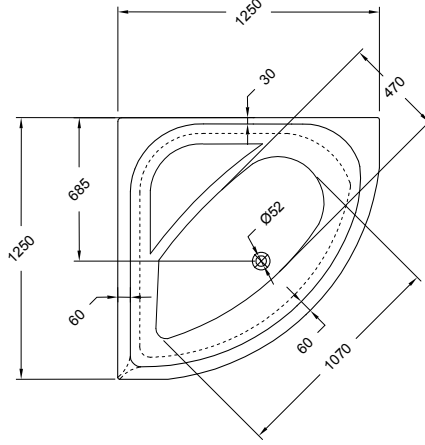

* البانيو المساج السعر شامل الجانب الامامي.

ملحوظة: * في حالة إضافة لبة إضاءة كروم يضاف للسعر ١,٨٤٠ جنيه

Hawaii

هاواي

Hawaii

هاواي

Length mm الطول	Width mm العرض	Height mm الارتفاع	mm مليمتر	Model-No. رقم الموديل	White أبيض	Colour الوان
Without panel بدون جانب					White - 00	
1200	1200	400	1200 x 1200 mm	800167 .. 0990000	5,310	5,535
Panels الجوانب						
Panel for Hawaii Bathtub جانب لباتيو هاواي			1200 x 1200 mm	830337 .. 0991001	6,930	7,120
Whirlpool الباتيو المساج					Jet Chrome جيت كروم	
Whirlpool standard 8 water jets باتيو مساج ستاندر (8 جيت مياه)			1200 x 1200 mm	810167 .. 2990111	32,395	
Whirlpool combi (8 Water+16 Air) jets باتيو مساج كومبي (8 جيت مياه + 16 جيت هواء)			1200 x 1200 mm	810167 .. 6990111	52,510	

* الباتيو المساج السعر شامل الجانب الامامي.

ملحوظة: * في حالة إضافة لمبة إضاءة كروم يضاف للسعر ١,٨٤٠ جنيه

Murano

مورانو

Murano

مورانو

Corner Bathtubs

Length mm الطول	Width mm العرض	Height mm الارتفاع	mm مليمتر	Model-No. رقم الموديل	White أبيض	Colour الوان
Without panel بدون جانب					White - 00	
1250	1250	430	1250 x 1250 mm	805431 .. 0990000	6,255	6,510
Panels الجوانب						
Panel for Murano Bathtub جانب لباتيو مورانو			1250 x 1250 mm	830337 .. 0990001	7,130	7,290
Whirlpool البانيو المساج					Jet Chrome جيت كروم	
Whirlpool standard 8 water jets بانيو مساج ستاندر (8 جيت مياه)			1250 x 1250 mm	815431 .. 2990111	34,230	
Whirlpool combi (8 Water+16 Air) jets بانيو مساج كومبي (8 جيت مياه + 16 جيت هواء)			1250 x 1250 mm	815431 .. 6990111	53,320	