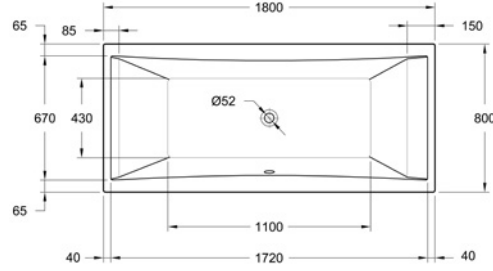

* البانيو المساج السعر شامل الجانب الامامي.

ملحوظة: * في حالة إضافة لبة إضاءة كروم يضاف للسعر ١,٨٤٠ جنيه

Havana

هافانا

Havana with headrest

هافانا بالتحده

Length mm الطول	Width mm العرض	Height mm الارتفاع	mm مليميتر	Model-No. رقم الموديل	White أبيض	Colour الوان
Without panel بدون جانب					White - 00	
1700	800	420	1700 x 800 mm	800679 .. 0990000	6,855	7,405
Panels الجوانب						
Front panel جانب أمامي			1700 mm	830303 .. 0990001	5,700	5,935
Small panel جانب صغير بين / شمال			800 mm	830335 .. 0990001	1,885	2,175
Whirlpool البانيو المساج					Jet Chrome جيت كروم	
Whirlpool standard 8 water jets بانيو مساج ستاندر (8 جيت مياه)			1700 x 800 mm	810679 .. 2990111	31,560	
Whirlpool combi (8 Water+16 Air) jets بانيو مساج كومبي (8 جيت مياه + 16 جيت هواء)			1700 x 800 mm	810679 .. 6990111	52,480	

* البانيو المساج السعر شامل الجانب الامامي.

ملحوظة: * في حالة إضافة لبة إضاءة كروم يضاف للسعر 1,840 جنيهه

Havana

هافانا

Havana with headrest

هافانا بالتحده

Length mm الطول	Width mm العرض	Height mm الارتفاع	mm مليمتر	Model-No. رقم الموديل	White أبيض	Colour الوان
Without panel بدون جانب					White - 00	
1800	800	420	1800 x 800 mm	800680 .. 0990000	8,580	9,320
Panels الجوانب						
Front panel جانب أمامي			1800 mm	830319 .. 0990001	5,990	6,240
Small panel جانب صغير يمين / شمال			800 mm	830335 .. 0990001	1,885	2,175
Whirlpool البانيو المساج					Jet Chrome جيت كروم	
Whirlpool standard 8 water jets بانيو مساج ستاندر (8 جيت مياه)			1800 x 800 mm	810680 .. 2990111	34,665	
Whirlpool combi (8 Water+16 Air) jets بانيو مساج كومبي (8 جيت مياه + 16 جيت هواء)			1800 x 800 mm	810680 .. 6990111	57,595	