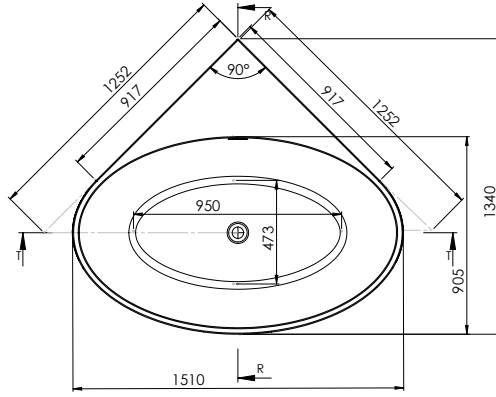

Aphrodite

أفروديت

Aphrodite

أفروديت

A	B	C	D
1700x780	1700	782	460

A	B	C	D	E
1700x780	1040	680	460	1055

Length mm الطول	Width mm العرض	Height mm الارتفاع	mm ملليمتر	Model-No. رقم الموديل	White أبيض	Colour الوان
1700	780	680	1700 x 780 mm	806466 .. 0990000	White - 00	29,930

ملحوظة: * السعر شامل طابق الصرف

Cappo

كابو

Cappo Corner

كابو كورنر

Seamless Bathtubs

Length mm الطول	Width mm العرض	Height mm الارتفاع	mm مليميتر	Model-No. رقم الموديل	White أبيض	Colour الوان
					White - 00	
1252	1252	610	1252 x 1252 mm	806640 .. 0995000	20,840	27,590