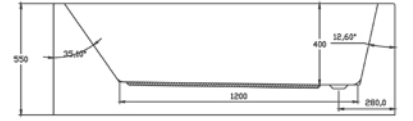

San torini

سانتوريني

San torini left/right

سانتوريني شمال / يمين

L

R

Length mm الطول	Width mm العرض	Height mm الارتفاع	mm مليميتر	Model-No. رقم الموديل	White أبيض	Colour الوان
San torini Right بانو سانتوريني يمين					White - 00	
1700	700	420	1700 x 700 mm	806136 .. 0990000	16,495	21,255
San torini Left بانو سانتوريني شمال						
1700	700	420	1700 x 700 mm	806137 .. 0990000	16,495	21,255

ملحوظة: * السعر شامل طابق الصرف