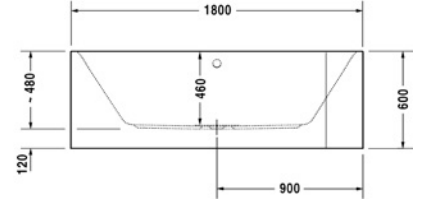

Happy D.2

هابي دي 2

Bathtub corner right/ left, with integrated panel

بانيو زاوية يمين / شمال بالجانب

R

L

Length mm الطول	Width mm العرض	Height mm الارتفاع	mm مليمتر	Model-No. رقم الموديل	White أبيض
Happy D. with panel right					
بانيو هابي دي بالجانب زاوية يمين					
1800	800	600	1800 x 800 mm	700317 00 0000000	18,355
Happy D. with panel left					
بانيو هابي دي بالجانب زاوية شمال					
1800	800	600	1800 x 800 mm	700316 00 0000000	18,355
Whirlpool					
البانيو المساج					
Whirlpool standard 8 water jets right corner			1800 x 800 mm	815697 00 2990111	43,465
بانيو مساج ستاندر (8 جيت مياه) زاوية يمين					
Whirlpool combi right corner (8 Water+16 Air) jets			1800 x 800 mm	815697 00 6990111	65,980
بانيو مساج كومبي (8 جيت مياه + 16 جيت هواء) زاوية يمين					
Whirlpool standard 8 water jets left corner			1800 x 800 mm	815718 00 2990111	43,465
بانيو مساج ستاندر (8 جيت مياه) زاوية شمال					
Whirlpool combi left corner (8 Water+16 Air) jets			1800 x 800 mm	815718 00 6990111	65,980
بانيو مساج كومبي (8 جيت مياه + 16 جيت هواء) زاوية شمال					

ملحوظة: * في حالة إضافة لمبة إضاءة كروم يضاف للسعر ٦,٨٤٠ جنيه