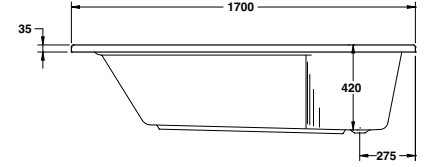

* البانيو المساج السعر شامل الجانب الامامي.

ملحوظة: * في حالة إضافة لمبة إضاءة كروم يضاف للسعر ١,٨٤٠ جنيه

Ibiza

إبيزا

Ibiza with handgrip

إبيزا بالمقبض

Length mm الطول	Width mm العرض	Height mm الارتفاع	mm مليمتر	Model-No. رقم الموديل	White أبيض	Colour الوان
Without panel بدون جانب					White - 00	
1700	700	410	1700 x 700 mm	800032 .. 0990000	4,280	4,700
Panels الجوانب						
Front panel جانب أمامي			1700 mm	830303 .. 0990001	5,700	5,935
Small panel جانب صغير يمين / شمال			700 mm	830304 .. 0990001	1,650	1,840
Whirlpool البانيو المساج					Jet Chrome جيت كروم	
Whirlpool standard 8 water jets بانيو مساج ستاندر (8 جيت مياه)			1700 x 700 mm	810032 .. 2990111	27,355	
Whirlpool combi (8 Water+16 Air) jets بانيو مساج كومبي (8 جيت مياه + 16 جيت هواء)			1700 x 700 mm	810032 .. 6990111	44,630	

* البانيو المساج السعر شامل الجانب الامامي.

ملحوظة: * في حالة إضافة لمبة إضاءة كروم يضاف للسعر 1,840 جنيه

Ocean

أوشن

Ocean with stainless steel handgrip

أوشن بحمض ستانلس

Length mm الطول	Width mm العرض	Height mm الارتفاع	mm مليمتر	Model-No. رقم الموديل	White أبيض	Colour الوان
Without panel بدون جانب					White - 00	
1700	750	420	1700 x 750 mm	805133 .. 0990000	4,575	4,750
Panels الجوانب						
Front panel جانب أمامي			1700 mm	830840 .. 0991001	6,800	7,040
Small panel جانب صغير			750 mm	830847 .. 0992001	2,090	2,265
Whirlpool البانيو المساج					Jet Chrome جيت كروم	
Whirlpool standard 8 water jets بانيو مساج ستاندر (8 جيت مياه)			1700 x 750 mm	815133 .. 2990111	30,865	
Whirlpool combi (8 Water+16 Air) jets بانيو مساج كومبي (8 جيت مياه + 16 جيت هواء)			1700 x 750 mm	815133 .. 6990111	46,140	