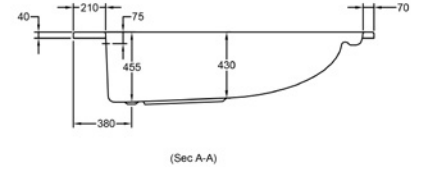

* البانيو المساج السعر شامل الجانب الامامي.

ملحوظة: * في حالة إضافة لبة إضاءة كروم يضاف للسعر 1,840 جنيهه

Havana

هافانا

Havana with headrest

هافانا بالتحده

Length mm الطول	Width mm العرض	Height mm الارتفاع	mm مليمتر	Model-No. رقم الموديل	White أبيض	Colour الوان
Without panel بدون جانب					White - 00	
1800	800	420	1800 x 800 mm	800680 .. 0990000	8,580	9,320
Panels الجوانب						
Front panel جانب أمامي			1800 mm	830319 .. 0990001	5,990	6,240
Small panel جانب صغير يمين / شمال			800 mm	830335 .. 0990001	1,885	2,175
Whirlpool البانيو المساج					Jet Chrome جيت كروم	
Whirlpool standard 8 water jets بانيو مساج ستاندر (8 جيت مياه)			1800 x 800 mm	810680 .. 2990111	34,665	
Whirlpool combi (8 Water+16 Air) jets بانيو مساج كومبي (8 جيت مياه + 16 جيت هواء)			1800 x 800 mm	810680 .. 6990111	57,595	

* البانيو المساج السعر شامل الجانب الامامي.

ملحوظة: * في حالة إضافة لمبة إضاءة كروم يضاف للسعر 1,840 جنيهه

* في حالة المساج برجاء تحديد اتجاه التحدة

Florence

فلورانس

Florence with headrests

فلورانس بالخدات

Length mm الطول	Width mm العرض	Height mm الارتفاع	mm مليمتر	Model-No. رقم الموديل	White أبيض	Colour الوان
Without panel بدون جانب					White - 00	
1960	1360	455	1960 x 1360 mm	800460 .. 0990000	16,020	16,680
Panels الجوانب						
Front panel جانب أمامي			1960 mm	835997 .. 0990001	9,310	9,685
Small panel جانب صغير يمين/ شمال			1360 mm	835998 .. 0990001	3,620	3,800
Whirlpool البانيو المساج					Jet Chrome جيت كروم	
Whirlpool standard 16 water jets بانيو مساج سماندر (16 جيت مياه)			1960 x 1360 mm	810460 .. 3990111	74,360	
Whirlpool combi (16 Water+16 Air) jets بانيو مساج كومبي (16 جيت مياه + 16 جيت هواء)			1960 x 1360 mm	810460 .. 7990111	91,440	