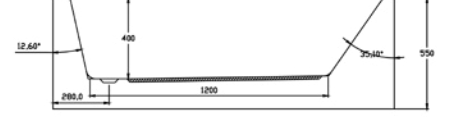

San torini

سانتوريني

San torini left/right

سانتوريني شمال / يمين

L