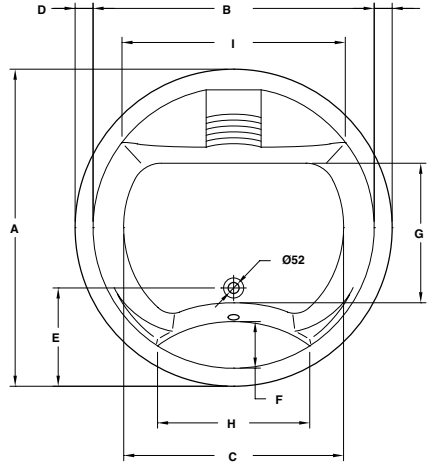

* الباتيو المساج السعر شامل الجانب الامامي.

ملحوظة: * في حالة إضافة لمبة إضاءة كروم يضاف للسعر ١,٨٤٠ جنيه

Full moon

فول مون

Full moon with flood spout

فول مون بالشلال

	A	B	C	D	E	F	G	H	I
1500 mm	1500	1330	1040	85	465	220	660	720	1070
1600 mm	1600	1410	1130	95	490	210	760	690	1050
1800 mm	1780	1610	1360	85	500	220	950	710	1140

	A	B	C	D	E
1500 mm	1500	475	750	50	495
1600 mm	1600	520	800	50	540
1800 mm	1780	510	890	50	530

Length mm الطول	Width mm العرض	Height mm الارتفاع	mm مليميتر	Model-No. رقم الموديل	White أبيض
Without panel بدون جانب					
1500	1500	495	1500 x 1500 mm	800128 00 0990000	10,030
1600	1600	540	1600 x 1600 mm	800130 00 0990000	12,915
1800	1800	530	1800 x 1800 mm	800143 00 0990000	13,540
Whirlpool البانيو المساج					
Whirlpool 16 water jets بانيو مساج (16 جيت مياه)			1500 x 1500 mm	810128 00 3990110	61,150
Whirlpool (16 Water+16 Air) jets بانيو مساج (16 جيت مياه + 16 جيت هواء)			1500 x 1500 mm	810128 00 7990110	106,190
Whirlpool 16 water jets بانيو مساج (16 جيت مياه)			1600 x 1600 mm	810130 00 3990110	72,615
Whirlpool (16 Water+16 Air) jets بانيو مساج (16 جيت مياه + 16 جيت هواء)			1600 x 1600 mm	810130 00 7990110	123,080
Whirlpool 16 water jets بانيو مساج (16 جيت مياه)			1800 x 1800 mm	810143 00 3990110	76,640
Whirlpool (16 Water+16 Air) jets بانيو مساج (16 جيت مياه + 16 جيت هواء)			1800 x 1800 mm	810143 00 7990110	127,705