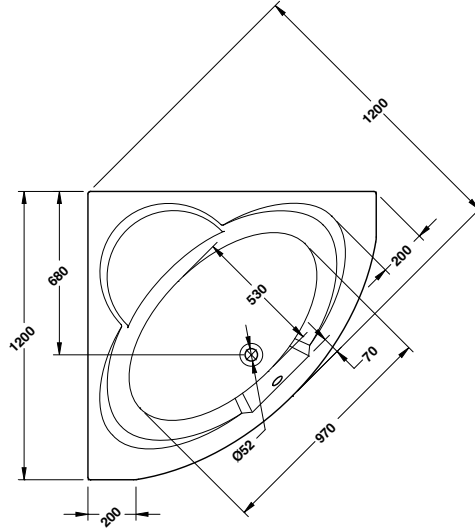

* البانيو المساج السعر شامل الجانب الامامي.

ملحوظة: * في حالة إضافة لبة إضاءة كروم يضاف للسعر ١,٨٤٠ جنيه

Hawaii

هاواي

Hawaii

هاواي

Length mm الطول	Width mm العرض	Height mm الارتفاع	mm مليمتر	Model-No. رقم الموديل	White أبيض	Colour الوان
Without panel بدون جانب					White - 00	
1200	1200	400	1200 x 1200 mm	800167 .. 0990000	5,310	5,535
Panels الجوانب						
Panel for Hawaii Bathtub جانب لباتيو هاواي			1200 x 1200 mm	830337 .. 0991001	6,930	7,120
Whirlpool الباتيو المساج					Jet Chrome جيت كروم	
Whirlpool standard 8 water jets باتيو مساج ستاندر (8 جيت مياه)			1200 x 1200 mm	810167 .. 2990111	32,395	
Whirlpool combi (8 Water+16 Air) jets باتيو مساج كومبي (8 جيت مياه + 16 جيت هواء)			1200 x 1200 mm	810167 .. 6990111	52,510	