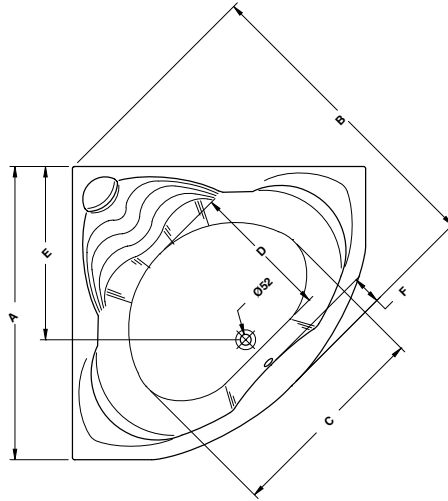

Waterfall

with flood spout

شلال

بالشلال

	A	B	C
1300 mm	1330	405	160
1400 mm	1480	415	180
1500 mm	1620	420	220

	A	B	C	D	E	F
1300 mm	1300	1330	940	540	720	140
1400 mm	1400	1480	990	660	830	140
1500 mm	1500	1620	1100	720	890	175

	A	B	C	D
1300 mm	1830	385	75	40
1400 mm	1970	395	75	40
1500 mm	2110	400	75	40

Length mm الطول	Width mm العرض	Height mm الارتفاع	mm مليمتر	Model-No. رقم الموديل	White أبيض	Colour الوان
Without panel بدون جانب						
1300	1300	405	1300 x 1300 mm	800164 .. 0990000	White - 00	9,445
1400	1400	415	1400 x 1400 mm	800163 .. 0990000	White - 00	9,940
1500	1500	420	1500 x 1500 mm	800142 .. 0990000	White - 00	12,565
Panels الجوانب						
Panel for Diseny Bathtub جانب لياتيو شلال			1300 x 1300 mm	830398 .. 0991001	7,580	7,870
Panel for Diseny Bathtub جانب لياتيو شلال			1400 x 1400 mm	830398 .. 0992001	7,870	8,095
Panel for Diseny Bathtub جانب لياتيو شلال			1500 x 1500 mm	830398 .. 0993001	8,535	8,780
Whirlpool البانيو المساج						
Whirlpool standard 8 water jets بانيو مساج ستاندر (8 جيت مياه)			1300 x 1300 mm	810164 .. 2990111	Jet Chrome جيت كروم	40,900
Whirlpool combi (8 Water+16 Air) jets بانيو مساج كومبي (8 جيت مياه + 16 جيت هواء)			1300 x 1300 mm	810164 .. 6990111	Jet Chrome جيت كروم	58,180
Whirlpool standard 8 water jets بانيو مساج ستاندر (8 جيت مياه)			1400 x 1400 mm	810163 .. 2990111	Jet Chrome جيت كروم	41,790
Whirlpool combi (8 Water+16 Air) jets بانيو مساج كومبي (8 جيت مياه + 16 جيت هواء)			1400 x 1400 mm	810163 .. 6990111	Jet Chrome جيت كروم	59,500
Whirlpool standard 8 water jets بانيو مساج ستاندر (8 جيت مياه)			1500 x 1500 mm	810142 .. 2990111	Jet Chrome جيت كروم	44,065
Whirlpool combi (8 Water+16 Air) jets بانيو مساج كومبي (8 جيت مياه + 16 جيت هواء)			1500 x 1500 mm	810142 .. 6990111	Jet Chrome جيت كروم	62,170

* البانيو المساج السعر شامل الجانب الامامي.

* السعر شامل لبة الاضاه للبانيو الكومبي (انظام)

* في حالة طلب لبة اضاءة كروم لياتيو ستاندر يضاف للسعر ٦,٨٤٠ جنيهه