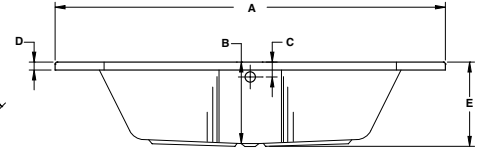

* الباتيو المساج السعر شامل الجانب الامامي.

ملحوظة: * في حالة إضافة لمبة إضاءة كروم يضاف للسعر ١,٨٤٠ جنيه

Tampa

تامبا

Tampa

تامبا

	A	B	C	D	E	F	G	H	I
1400 mm	1400	1470	1080	1210	760	90	100	360	590
1500 mm	1500	1625	1200	1300	860	100	100	460	680

	A	B	C	D	E
1400 mm	1970	410	75	40	425
1500 mm	2120	415	75	40	435

Length mm الطول	Width mm العرض	Height mm الارتفاع	mm ملليمتر	Model-No. رقم الموديل	White أبيض	Colour الوان
Without panel بدون جانب					White - 00	
1400	1400	425	1400 x 1400 mm	800109 .. 0990000	7,950	8,270
1500	1500	435	1500 x 1500 mm	800110 .. 0990000	8,815	9,140
Panels الجوانب						
Panel for Tampa Bathtub جانب لباتيو تامبا			1400 x 1400 mm	830337 .. 0994001	7,290	7,670
Panel for Tampa Bathtub جانب لباتيو تامبا			1500 x 1500 mm	830337 .. 0996001	7,730	7,995
Whirlpool البانيو المساج					Jet Chrome جيت كروم	
Whirlpool standard 8 water jets بانيو مساج ستاندر (8 جيت مياه)			1400 x 1400 mm	810109 .. 2990111	38,595	
Whirlpool combi (8 Water+16 Air) jets بانيو مساج كومبي (8 جيت مياه + 16 جيت هواء)			1400 x 1400 mm	810109 .. 6990111	57,295	
Whirlpool standard 8 water jets بانيو مساج ستاندر (8 جيت مياه)			1500 x 1500 mm	810110 .. 2990111	39,840	
Whirlpool combi (8 Water+16 Air) jets بانيو مساج كومبي (8 جيت مياه + 16 جيت هواء)			1500 x 1500 mm	810110 .. 6990111	59,955	