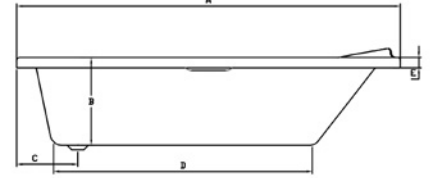

* البانيو المساج السعر شامل الجانب الامامي.

ملحوظة: * في حالة إضافة لمبة إضاءة كروم يضاف للسعر 1,840 جنيه

Luna

لونا

Luna with handgrip

لونا بالمقبض

	A	B	C	D	E	F	G	H
1700x700 mm	1700	700	70	65	80	40	850	45
1500x700 mm	1500	700	70	65	80	40	750	45

	A	B	C	D	E
1700x700 mm	1700	385	270	1160	45
1500x700 mm	1500	385	270	960	45

Length mm الطول	Width mm العرض	Height mm الارتفاع	mm مليمتر	Model-No. رقم الموديل	White أبيض	Colour الوان
Without panel بدون جانب					White - 00	
1500	700	405	1500 x 700 mm	806051 .. 0990000	3,710	3,955
1700	700	405	1700 x 700 mm	805599 .. 0990000	3,805	4,095
Panels الجوانب						
Front panel جانب أمامي			1500 mm	830338 .. 0990001	5,640	5,850
Front panel جانب أمامي			1700 mm	830303 .. 0990001	5,700	5,935
Small panel جانب صغير بين / شمال			700 mm	830304 .. 0990001	1,650	1,840
Whirlpool البانيو المساج					Jet Chrome جيت كروم	
Whirlpool standard 8 water jets بانيو مساج ستاندر (8 جيت مياه)			1500 x 700 mm	816051 .. 2990111	26,950	
Whirlpool combi (8 Water+16 Air) jets بانيو مساج كومبي (8 جيت مياه + 16 جيت هواء)			1500 x 700 mm	816051 .. 6990111	44,220	
Whirlpool standard 8 water jets بانيو مساج ستاندر (8 جيت مياه)			1700 x 700 mm	815599 .. 2990111	26,950	
Whirlpool combi (8 Water+16 Air) jets بانيو مساج كومبي (8 جيت مياه + 16 جيت هواء)			1700 x 700 mm	815599 .. 6990111	44,220	