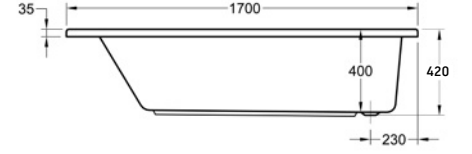

	A	B	C	D	E
1700 mm	1700	380	300	35	395
1800 mm	1800	400	305	35	420

Length mm الطول	Width mm العرض	Height mm الارتفاع	mm مليمتر	Model-No. رقم الموديل	White أبيض	Colour الوان
Without panel بدون جانب					White - 00	
1700	800	395	1700 x 800 mm	800058 .. 0990000	6,435	7,110
1800	800	420	1800 x 800 mm	800497 .. 0990000	8,200	8,780
Panels الجوانب						
Front panel جانب أمامي			1700 mm	830303 .. 0990001	5,700	5,935
Front panel جانب أمامي			1800 mm	830319 .. 0990001	5,990	6,240
Small panel جانب صغير يمين / شمال			800 mm	830335 .. 0990001	1,885	2,175
Whirlpool البانيو المساج					Jet Chrome جيت كروم	
Whirlpool standard 8 water jets بانيو مساج ستاندرد (8 جيت مياه)			1700 x 800 mm	810058 .. 2990111	31,765	
Whirlpool combi (8 Water+16 Air) jets بانيو مساج كومبي (8 جيت مياه + 16 جيت هواء)			1700 x 800 mm	810058 .. 6990111	53,690	
Whirlpool standard 8 water jets بانيو مساج ستاندرد (8 جيت مياه)			1800 x 800 mm	810497 .. 2990111	34,870	
Whirlpool combi (8 Water+16 Air) jets بانيو مساج كومبي (8 جيت مياه + 16 جيت هواء)			1800 x 800 mm	810497 .. 6990111	59,400	

* البانيو المساج السعر شامل الجانب الامامي.

ملحوظة: * في حالة إضافة لبة إضاءة كروم يضاف للسعر ١,٨٤٠ جنيه

Havana

هافانا

Havana with headrest

هافانا بالتحده

Length mm الطول	Width mm العرض	Height mm الارتفاع	mm مليميتر	Model-No. رقم الموديل	White أبيض	Colour الوان
Without panel بدون جانب					White - 00	
1700	800	420	1700 x 800 mm	800679 .. 0990000	6,855	7,405
Panels الجوانب						
Front panel جانب أمامي			1700 mm	830303 .. 0990001	5,700	5,935
Small panel جانب صغير بين / شمال			800 mm	830335 .. 0990001	1,885	2,175
Whirlpool البانيو المساج					Jet Chrome جيت كروم	
Whirlpool standard 8 water jets بانيو مساج ستاندر (8 جيت مياه)			1700 x 800 mm	810679 .. 2990111	31,560	
Whirlpool combi (8 Water+16 Air) jets بانيو مساج كومبي (8 جيت مياه + 16 جيت هواء)			1700 x 800 mm	810679 .. 6990111	52,480	