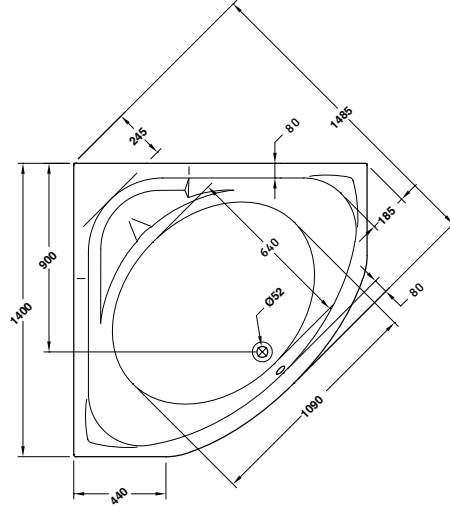

	A	B	C	D	E
1400 mm	1970	410	75	40	425
1500 mm	2120	415	75	40	435

Length mm الطول	Width mm العرض	Height mm الارتفاع	mm ملليمتر	Model-No. رقم الموديل	White أبيض	Colour الوان
Without panel بدون جانب					White - 00	
1400	1400	425	1400 x 1400 mm	800109 .. 0990000	7,950	8,270
1500	1500	435	1500 x 1500 mm	800110 .. 0990000	8,815	9,140
Panels الجوانب						
Panel for Tampa Bathtub جانب لباتيو تامبا			1400 x 1400 mm	830337 .. 0994001	7,290	7,670
Panel for Tampa Bathtub جانب لباتيو تامبا			1500 x 1500 mm	830337 .. 0996001	7,730	7,995
Whirlpool البانيو المساج					Jet Chrome جيت كروم	
Whirlpool standard 8 water jets بانيو مساج ستاندر (8 جيت مياه)			1400 x 1400 mm	810109 .. 2990111	38,595	
Whirlpool combi (8 Water+16 Air) jets بانيو مساج كومبي (8 جيت مياه + 16 جيت هواء)			1400 x 1400 mm	810109 .. 6990111	57,295	
Whirlpool standard 8 water jets بانيو مساج ستاندر (8 جيت مياه)			1500 x 1500 mm	810110 .. 2990111	39,840	
Whirlpool combi (8 Water+16 Air) jets بانيو مساج كومبي (8 جيت مياه + 16 جيت هواء)			1500 x 1500 mm	810110 .. 6990111	59,955	

* البانيو المساج السعر شامل الجانب الامامي.

ملحوظة: * في حالة إضافة لمبة إضاءة كروم يضاف للسعر 1,840 جنيه

Mondial

مونديال

Mondial with two headrests

مونديال بمختين

Length mm الطول	Width mm العرض	Height mm الارتفاع	mm مليمتر	Model-No. رقم الموديل	White أبيض	Colour الوان
Without panel بدون جانب					White - 00	
1400	1400	420	1400 x 1400 mm	800622 .. 0990000	8,480	8,820
Panels الجوانب						
Panel for Mondial Bathtub جانب لبانيو مونديال			1400 x 1400 mm	830367 .. 0990001	7,525	7,825
Whirlpool البانيو المساج					Jet Chrome جيت كروم	
Whirlpool standard 8 water jets بانيو مساج ستاندر (8 جيت مياه)			1400 x 1400 mm	810622 .. 2990111	39,445	
Whirlpool combi (8 Water+16 Air) jets بانيو مساج كومبي (8 جيت مياه + 16 جيت هواء)			1400 x 1400 mm	810622 .. 6990111	58,350	