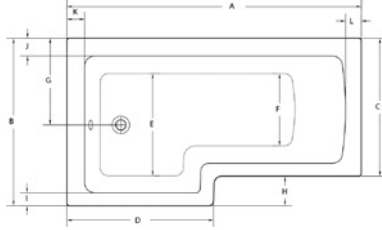

Eko L

إيكو إل

Eko L

إيكو إل

L