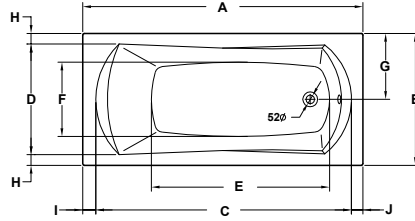

* البانيو المساج السعر شامل الجانب الامامي.

ملحوظة: * في حالة إضافة لمبة إضاءة كروم يضاف للسعر ١,٨٤٠ جنيه

Andorra

اندورا

Andorra

اندورا

	A	B	C	D	E	F	G	H	I	J
1700 mm	1700	800	1550	670	1080	450	400	65	80	70
1800 mm	1800	800	1600	650	1100	430	400	75	100	100

	A	B	C	D	E
1700 mm	1700	360	320	35	75
1800 mm	1800	375	350	35	75

Length mm الطول	Width mm العرض	Height mm الارتفاع	mm مليميتر	Model-No. رقم الموديل	White أبيض	Colour الوان
Without panel بدون جانب					White - 00	
1700	800	360	1700 x 800 mm	800664 .. 0990000	3,915	4,135
1800	800	360	1800 x 800 mm	800090 .. 0990000	4,555	4,810
Panels الجوانب						
Front panel جانب أمامي			1700 mm	830303 .. 0990001	5,700	5,935
Front panel جانب أمامي			1800 mm	830319 .. 0990001	5,990	6,240
Small panel جانب صغير يمين / شمال			800 mm	830335 .. 0990001	1,885	2,175
Whirlpool البانيو المساج					Jet Chrome جيت كروم	
Whirlpool standard 8 water jets بانيو مساج ستاندر (8 جيت مياه)			1700 x 800 mm	810664 .. 2990111	29,150	
Whirlpool combi (8 Water+16 Air) jets بانيو مساج كومبي (8 جيت مياه + 16 جيت هواء)			1700 x 800 mm	810664 .. 6990111	45,445	
Whirlpool standard 8 water jets بانيو مساج ستاندر (8 جيت مياه)			1800 x 800 mm	810090 .. 2990111	30,255	
Whirlpool combi (8 Water+16 Air) jets بانيو مساج كومبي (8 جيت مياه + 16 جيت هواء)			1800 x 800 mm	810090 .. 6990111	48,940	