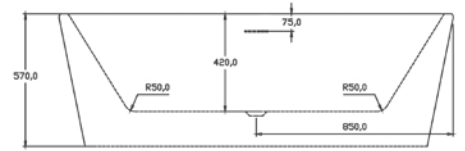

Angelo

أجلو

Angelo

أجلو

Seamless Bathtubs

Length mm الطول	Width mm العرض	Height mm الارتفاع	mm مليمتر	Model-No. رقم الموديل	White أبيض	Colour الوان
					White - 00	
1700	750	400	1700 x 750 mm	806152 .. 0990000	15,385	23,830

ملحوظة: * السعر شامل طابق الصرف