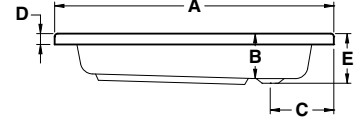

Square shower tray

حمام القدم المربع

Square shower tray built-in with antislip

حمام القدم المربع بدون جانب

	A	B	C	D	E	F	G	H
700 mm	700	700	590	590	55	55	180	520
800 mm	800	800	670	670	65	65	200	520
900 mm	900	900	770	770	65	65	205	660

	A	B	C	D	E
700 mm	700	140	180	35	155
800 mm	800	140	200	35	155
900 mm	900	145	205	35	160

Length mm الطول	Width mm العرض	Height mm الارتفاع	mm مليميتر	Model-No. رقم الموديل	White أبيض	Colour الوان
Without panel بدون جانب					White - 00	
700	700	155	700 x 700 mm	820208 .. 0990000	1,820	1,975
800	800	155	800 x 800 mm	820202 .. 0990000	2,055	2,215
900	900	160	900 x 900 mm	820205 .. 0990000	2,875	3,110