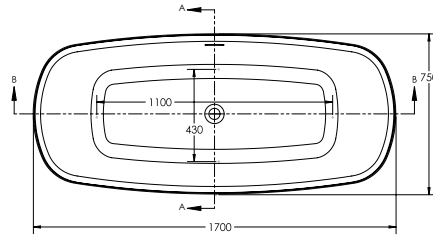

ملحوظة: * السعر شامل طابق الصرف

Classy

كلاسي

Classy FST

كلاسي

Seamless Bathtubs

Length mm الطول	Width mm العرض	Height mm الارتفاع	mm مليميتر	Model-No. رقم الموديل	White أبيض	Colour الوان
					White - 00	
1700	750	750	1700 x 750 mm	806754 .. 0995000	23,315	29,050