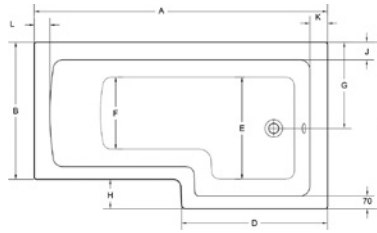

Eko L

إيكو إل

Eko L

إيكو إل

L

R

	A	B	C	D	E	F	G	H	I	J	K	L
150X85	1500	850	700	747	520	370	440	150	70	90	90	80
170X85	1700	850	700	847	520	370	440	150	70	90	90	80

	A	B	C	D	E
150x85	510	970	385	275	40
170x85	510	1170	385	275	40