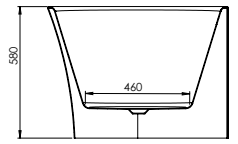

ملحوظة: * السعر شامل طابق الصرف

CHARLTON

شارلتون

CHARLTON BTW

شارلتون

Seamless Bathtubs

Length mm الطول	Width mm العرض	Height mm الارتفاع	mm مليميتر	Model-No. رقم الموديل	White أبيض	Colour الوان
					White - 00	
1500	750	580	1500 x 750 mm	806507 .. 0995000	16,150	23,115
1700	800	580	1700 x 800 mm	806509 .. 0995000	18,495	24,980