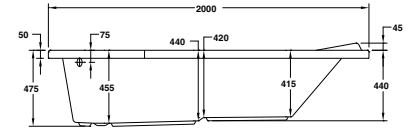

ملحوظة: * في حالة إضافة لبة إضاءة كروم يضاف للسعر 1,840 جنيه

Duetto

دویتو

Duetto left/right

دویتو شمال / یمن

L

R

Length mm الطول	Width mm العرض	Height mm الارتفاع	mm مليمتير	Model-No. رقم الموديل	White أبيض	Colour الوان
Duetto Right بانيو دویتو یمن						White - 00
2000	1200	440	2000 x 1200 mm	800623 .. 0990000	14,390	14,860
Duetto Left بانيو دویتو شمال						
2000	1200	440	2000 x 1200 mm	800631 .. 0990000	14,390	14,860
Panels الجوانب						
Panel for Duetto right جانب لبانيو دویتو یمن			2000 x 1200 mm	830366 .. 0990001	10,585	11,125
Panel for Duetto left جانب لبانيو دویتو شمال			2000 x 1200 mm	830369 .. 0990001	10,585	11,125
Whirlpool البانيو المساج						Jet Chrome جيت كروم
Whirlpool 16 water jets right بانيو مساج ستاندر (16 جيت مياه) یمن			2000 x 1200 mm	810623 .. 3990111	73,690	
Whirlpool (16 Water+16 Air) jets right بانيو مساج كومبي (16 جيت مياه + 16 جيت هواء) یمن			2000 x 1200 mm	810623 .. 7990111	91,390	
Whirlpool 16 water jets left بانيو مساج ستاندر (16 جيت مياه) شمال			2000 x 1200 mm	810631 .. 3990111	73,690	
Whirlpool (16 Water+16 Air) jets left بانيو مساج كومبي (16 جيت مياه + 16 جيت هواء) شمال			2000 x 1200 mm	810631 .. 7990111	91,390	

* البانيو المساج السعر شامل الجانب الامامي.

ملحوظة: * في حالة إضافة لمبة إضاءة كروم يضاف للسعر 1,840 جنيه

Tonga Oval

توڭا أوفال

Tonga Oval

توڭا أوفال

Length mm الطول	Width mm العرض	Height mm الارتفاع	mm مليميتر	Model-No. رقم الموديل	White أبيض
Without panel بدون جانب					
1800	900	565	1800 x 900 mm	800016 00 0990000	8,270
Panels الجوانب					
Panel for Tonga Oval جانب لبانيو توڭا			1800 x 900 mm	830360 00 0990001	10,800
Whirlpool البانيو المساج					
Whirlpool standard 8 water jets بانيو مساج ستاندر (8 جيت مياه)			1800 x 900 mm	810016 00 2990111	58,240
Whirlpool combi (8 Water+16 Air) jets بانيو مساج كومبي (8 جيت مياه + 16 جيت هواء)			1800 x 900 mm	810016 00 6990111	72,710