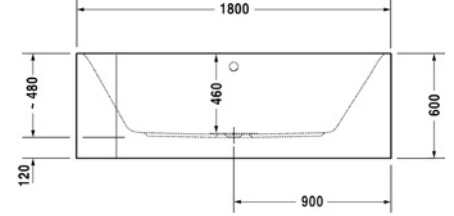

Happy D.2

هابي دي 2

Bathtub corner right/ left, with integrated panel

بانيو زاوية يمين / شمال بالجانب

R