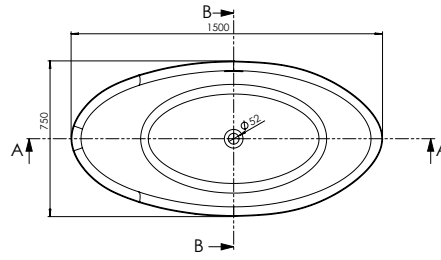

Vitale

فيتالي

Vitale FST

فيتالي

Seamless Bathtubs

Length mm الطول	Width mm العرض	Height mm الارتفاع	mm مليميتر	Model-No. رقم الموديل	White أبيض	Colour الوان
					White - 00	
1500	720	720	1500 x 720 mm	806625 .. 0995000	19,600	26,200

ملحوظة: * السعر شامل طابق الصرف