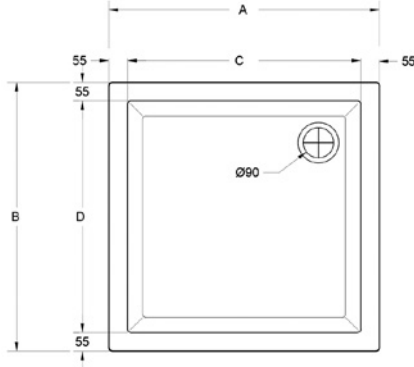

Houston Square shower tray

حمام القدم هوستين مربع

Square shower tray

حمام القدم المربع

	A	B	C	D
700 mm	700	700	595	590
800 mm	800	800	690	690
900 mm	900	900	792	792

	A	B	C	D
700 mm	700	60	180	36
800 mm	800	60	180	40
900 mm	900	60	180	42

Length mm الطول	Width mm العرض	Height mm الارتفاع	mm مليميتر	Model-No. رقم الموديل	White أبيض	Colour الوان
Without panel بدون الجانب					White - 00	
700	700	60	700 x 700 mm	825394 .. 0990000	1,905	2,100
800	800	60	800 x 800 mm	825281 .. 0990000	2,145	2,360
900	900	60	900 x 900 mm	825283 .. 0990000	2,460	2,715

ملحوظة: * يضاف في حالة طلب طقم صرف لقدم ٩ اسم (٤ بوصة) ١,٢٧٥ جنيه