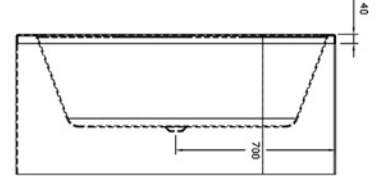

* البانيو المساج السعر شامل الجانب الامامي.

ملحوظة: * في حالة إضافة لمبة إضاءة كروم يضاف للسعر 1,840 جنيه

Mondial

مونديال

Mondial with two headrests

مونديال بمختين

Length mm الطول	Width mm العرض	Height mm الارتفاع	mm مليمتر	Model-No. رقم الموديل	White أبيض	Colour الوان
Without panel بدون جانب					White - 00	
1400	1400	420	1400 x 1400 mm	800622 .. 0990000	8,480	8,820
Panels الجوانب						
Panel for Mondial Bathtub جانب لبانيو مونديال			1400 x 1400 mm	830367 .. 0990001	7,525	7,825
Whirlpool البانيو المساج					Jet Chrome جيت كروم	
Whirlpool standard 8 water jets بانيو مساج ستاندر (8 جيت مياه)			1400 x 1400 mm	810622 .. 2990111	39,445	
Whirlpool combi (8 Water+16 Air) jets بانيو مساج كومبي (8 جيت مياه + 16 جيت هواء)			1400 x 1400 mm	810622 .. 6990111	58,350	

* البانيو المساج السعر شامل الجانب الامامي.

ملحوظة: * في حالة إضافة لمبة إضاءة كروم يضاف للسعر 1,840 جنيه

Tirol

تيروول

Tirol

تيروول

Length mm الطول	Width mm العرض	Height mm الارتفاع	mm مليميتر	Model-No. رقم الموديل	White أبيض	Colour الوان
Without panel بدون جانب					White - 00	
1400	1400	400	1400 x 1400 mm	805991 .. 0990000	7,680	7,940
Panels الجوانب						
Panel for Tirol Bathtub جانب لبانيو تيروول			1400 x 1400 mm	835992 .. 0990001	7,335	7,645
Whirlpool البانيو المساج					Jet Chrome جيت كروم	
Whirlpool standard 8 water jets بانيو مساج ستاندر (8 جيت مياه)			1400 x 1400 mm	815991 .. 2990111	37,645	
Whirlpool combi (8 Water+16 Air) jets بانيو مساج كومبي (8 جيت مياه + 16 جيت هواء)			1400 x 1400 mm	815991 .. 6990111	55,540	