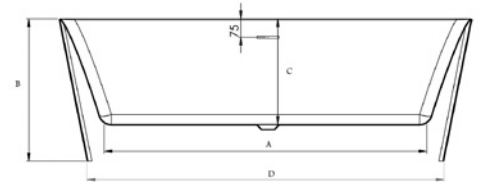

ملحوظة: * السعر شامل طابق الصرف

Trento

ترينتو

Trento

ترينتو

Seamless Bathtubs

Length mm الطول	Width mm العرض	Height mm الارتفاع	mm مليميتر	Model-No. رقم الموديل	White أبيض	Colour الوان
					White - 00	
1680	800	570	1680 x 800 mm	805683 .. 0990000	26,900	30,360
1500	800	570	1500 x 800 mm	806591 .. 0990001	24,290	28,085

ملحوظة: * السعر شامل طابق الصرف

Slim Seamless

سليم سملس

Slim Seamless

سليم سملس

	A	B	C	D	E	F	G
170x80	1700	750	480	45	45	80	375

	A	B	C	D
170x80	1234	400	280	40

Length mm الطول	Width mm العرض	Height mm الارتفاع	mm مليميتر	Model-No. رقم الموديل	White أبيض	Colour الوان
					White - 00	
1700	800	400	1700 x 800 mm	806343 .. 0990000	25,130	30,645