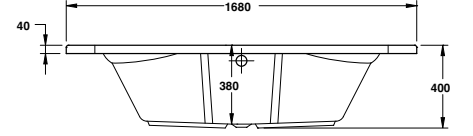

* البانيو المساج السعر شامل الجانب الامامي.

ملحوظة: * في حالة إضافة لبة إضاءة كروم يضاف للسعر ١,٨٤٠ جنيه

Hawaii

هاواي

Hawaii

هاواي

Length mm الطول	Width mm العرض	Height mm الارتفاع	mm مليمتر	Model-No. رقم الموديل	White أبيض	Colour الوان
Without panel بدون جانب					White - 00	
1200	1200	400	1200 x 1200 mm	800167 .. 0990000	5,310	5,535
Panels الجوانب						
Panel for Hawaii Bathtub جانب لباتيو هاواي			1200 x 1200 mm	830337 .. 0991001	6,930	7,120
Whirlpool الباتيو المساج					Jet Chrome جيت كروم	
Whirlpool standard 8 water jets باتيو مساج ستاندر (8 جيت مياه)			1200 x 1200 mm	810167 .. 2990111	32,395	
Whirlpool combi (8 Water+16 Air) jets باتيو مساج كومبي (8 جيت مياه + 16 جيت هواء)			1200 x 1200 mm	810167 .. 6990111	52,510	