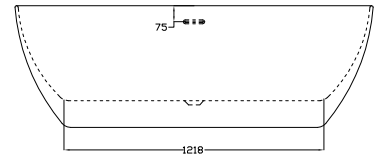

ملحوظة: * السعر شامل طابق الصرف

Trento

ترينتو

Trento

ترينتو

Seamless Bathtubs

Length mm الطول	Width mm العرض	Height mm الارتفاع	mm مليميتر	Model-No. رقم الموديل	White أبيض	Colour الوان
					White - 00	
1680	800	570	1680 x 800 mm	805683 .. 0990000	26,900	30,360
1500	800	570	1500 x 800 mm	806591 .. 0990001	24,290	28,085