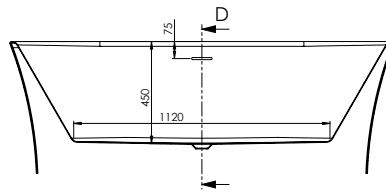

ملحوظة: * السعر شامل طابق الصرف

CHARLTON

شارلتون

CHARLTON BTW

شارلتون

Seamless Bathtubs

Length mm الطول	Width mm العرض	Height mm الارتفاع	mm مليميتر	Model-No. رقم الموديل	White أبيض	Colour الوان
					White - 00	
1500	750	580	1500 x 750 mm	806507 .. 0995000	16,150	23,115
1700	800	580	1700 x 800 mm	806509 .. 0995000	18,495	24,980