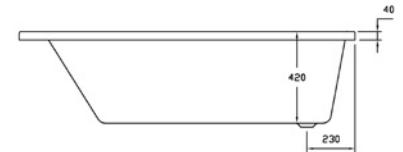

Castello

كاستيلو

Castello left/right with headrest

كاستيلو شمال / يمين بالحدة

L

R

Length mm الطول	Width mm العرض	Height mm الارتفاع	mm مليمتر	Model-No. رقم الموديل	White أبيض	Colour الوان	
Castello Right بانيو كاستيلو يمين						White - 00	
1600	900	420	1600 x 900 mm	805993 .. 0990000	5,610	5,850	
Castello Left بانيو كاستيلو شمال							
1600	900	420	1600 x 900 mm	805994 .. 0990000	5,610	5,850	
Panels الجوانب							
Panel for Castello right / Left جانب لبانيو كاستيلو يمين / شمال			1600 mm	835995 .. 0990001	6,795	7,005	
Small Panel for Castello right / Left جانب صغير لبانيو كاستيلو يمين / شمال			600 mm	835996 .. 0990001	1,650	1,840	
Whirlpool البانيو المساج						Jet Chrome جيت كروم	
Whirlpool 8 water jets right بانيو مساج ستاندر (8 جيت مياه) يمين			1600 x 900 mm	815993 .. 2990111	32,665		
Whirlpool (8 Water+16 Air) jets right بانيو مساج كومبي (8 جيت مياه + 16 جيت هواء) يمين			1600 x 900 mm	815993 .. 6990111	51,765		
Whirlpool 8 water jets left بانيو مساج ستاندر (8 جيت مياه) شمال			1600 x 900 mm	815994 .. 2990111	32,665		
Whirlpool (8 Water+16 Air) jets left بانيو مساج كومبي (8 جيت مياه + 16 جيت هواء) شمال			1600 x 900 mm	815994 .. 6990111	51,765		

* البانيو المساج السعر شامل الجانب الامامي.

ملحوظة: * في حالة إضافة لبة إضاءة كروم يضاف للسعر ١,٨٤٠ جنيه