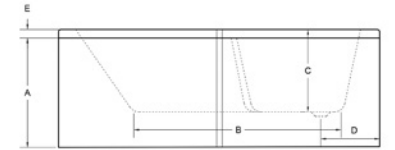

Eko L

إيكو إل

Eko L

إيكو إل

L

R

	A	B	C	D	E	F	G	H	I	J	K	L
150X85	1500	850	700	747	520	370	440	150	70	90	90	80
170X85	1700	850	700	847	520	370	440	150	70	90	90	80

	A	B	C	D	E
150x85	510	970	385	275	40
170x85	510	1170	385	275	40