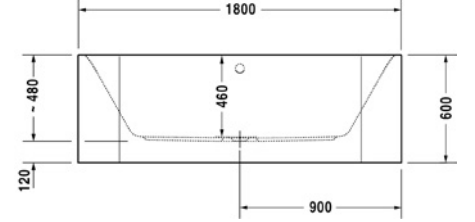

Happy D.2

هابي دي 2

Bathtub back-to-wall, with integrated panel

بانيو ملاصق للحائط بالجانب

Length mm الطول	Width mm العرض	Height mm الارتفاع	mm مليميتر	Model-No. رقم الموديل	White أبيض
Happy D. with panel 2 Rim					
بانيو هابي دي بالجانب 2 زاوية					
1800	800	600	1800 x 800 mm	700318 00 0000000	18,355
Whirlpool					
البانيو المساج					
Whirlpool standard 2 Rim, 8 water jets			1800 x 800 mm	815679 00 2990111	43,465
بانيو مساج ستاندر (8 جيت مياه) 2 زاوية					
Whirlpool combi 2 Rim (8 Water+16 Air) jets			1800 x 800 mm	815679 00 6990111	65,980
بانيو مساج كومبي (8 جيت مياه + 16 جيت هواء) 2 زاوية					

ملحوظة: * في حالة إضافة لبة إضاءة كروم يضاف للسعر 1,840 جنيه