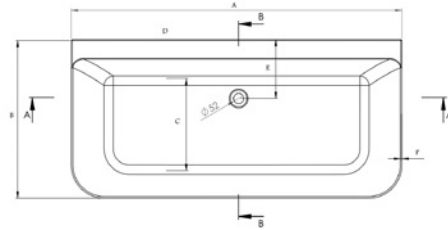

Slim Seamless

سليم سملس

Slim Seamless

سليم سملس

	A	B	C	D	E	F	G
170x80	1700	750	480	45	45	80	375

	A	B	C	D
170x80	1234	400	280	40

Length mm الطول	Width mm العرض	Height mm الارتفاع	mm مليميتر	Model-No. رقم الموديل	White أبيض	Colour الوان
					White - 00	
1700	800	400	1700 x 800 mm	806343 .. 0990000	25,130	30,645

ملحوظة: * السعر شامل طابق الصرف