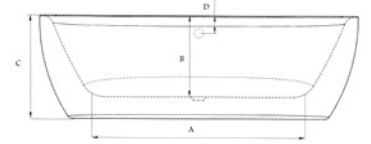

ملحوظة: * السعر شامل طابق الصرف

Dip

ديب

Dip

ديب

Seamless Bathtubs

	A	B	C
180x80	1800	800	485

	A	B	C	D
180x80	1250	455	580	100