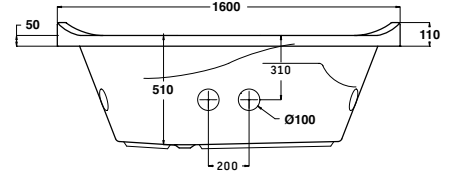

* اللون الملاحظة أبيض *

ملحوظة: * السعر شامل الطابق

Model "O"

موديل "أو"

Model "O"

موديل "أو"

Length mm الطول	Width mm العرض	Height mm الارتفاع	mm مليمتر	Model-No. رقم الموديل	White أبيض	Colour الوان
Without panel بدون جانب					White - 00	
1600	1600	510	1600 x 1600 mm	800610 ..	0990000	11,390 12,360
Panels الجوانب						
Panel for Model "O" جانب لباتيو موديل "أو"			1600 x 1600 mm	830897 ..	0990001	14,025 14,760
Whirlpool الباتيو المساج					Jet Chrome جيت كروم	
Whirlpool standard 8 water jets باتيو مساج ستاندر (8 جيت مياه)			1600 x 1600 mm	810610 ..	2990111	45,195
Whirlpool combi (8 Water+16 Air) jets باتيو مساج كومبي (8 جيت مياه + 16 جيت هواء)			1600 x 1600 mm	810610 ..	6990111	53,840

	A	B	C	D	E
1500 mm	1500	475	750	50	495
1600 mm	1600	520	800	50	540
1800 mm	1780	510	890	50	530

Length mm الطول	Width mm العرض	Height mm الارتفاع	mm مليميتر	Model-No. رقم الموديل	White أبيض
Without panel بدون جانب					
1500	1500	495	1500 x 1500 mm	800128 00 0990000	10,030
1600	1600	540	1600 x 1600 mm	800130 00 0990000	12,915
1800	1800	530	1800 x 1800 mm	800143 00 0990000	13,540
Whirlpool البانيو المساج					
Whirlpool 16 water jets بانيو مساج (16 جيت مياه)			1500 x 1500 mm	810128 00 3990110	61,150
Whirlpool (16 Water+16 Air) jets بانيو مساج (16 جيت مياه + 16 جيت هواء)			1500 x 1500 mm	810128 00 7990110	106,190
Whirlpool 16 water jets بانيو مساج (16 جيت مياه)			1600 x 1600 mm	810130 00 3990110	72,615
Whirlpool (16 Water+16 Air) jets بانيو مساج (16 جيت مياه + 16 جيت هواء)			1600 x 1600 mm	810130 00 7990110	123,080
Whirlpool 16 water jets بانيو مساج (16 جيت مياه)			1800 x 1800 mm	810143 00 3990110	76,640
Whirlpool (16 Water+16 Air) jets بانيو مساج (16 جيت مياه + 16 جيت هواء)			1800 x 1800 mm	810143 00 7990110	127,705