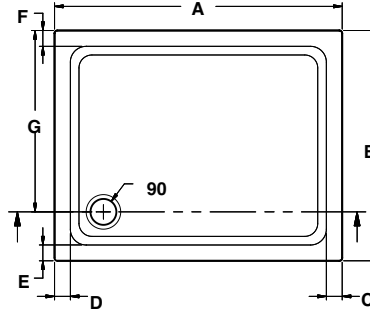

Rectangular shower tray

حمام القدم المستطيل

Rectangular shower tray Built-in

حمام القدم المستطيل بدون جانب

	A	B	C	D	E	F	G
1000 mm	1000	700	55	55	55	55	530
1000 mm	1000	800	55	55	55	55	630
1200 mm	1200	700	55	55	55	55	530
1400 mm	1400	700	55	55	55	55	530
1400 mm	1400	750	55	55	55	55	580
1500 mm	1500	700	55	55	55	55	530
1500 mm	1500	750	55	55	55	55	580
1500 mm	1500	800	55	55	55	55	630
1600 mm	1600	700	55	55	55	55	530
1600 mm	1600	800	55	55	55	55	630
1700 mm	1700	700	55	55	55	55	530
1700 mm	1700	900	55	55	55	55	730

	A	B	C	D	E
1000 mm	1000	50	170	30	35
1000 mm	1000	50	170	30	35
1200 mm	1200	50	170	30	35
1400 mm	1400	50	170	30	35
1400 mm	1400	50	170	30	35
1500 mm	1500	50	170	30	35
1500 mm	1500	50	170	30	35
1500 mm	1500	50	170	30	35
1500 mm	1500	50	170	30	35
1600 mm	1600	50	170	30	35
1600 mm	1600	50	170	30	35
1600 mm	1600	50	170	30	35
1700 mm	1700	50	170	30	35
1700 mm	1700	50	170	30	35

Length mm الطول	Width mm العرض	Height mm الارتفاع	mm مليميتر	Model-No. رقم الموديل	White أبيض	Colour الوان
Without panel بدون جانب						
					White - 00	
1000	700	50	1000 x 700 mm	820970 .. 0990000	2,740	2,790
1000	800	50	1000 x 800 mm	820977 .. 0990000	2,770	2,870
1200	700	50	1200 x 700 mm	820971 .. 0990000	2,930	3,165
1400	700	50	1400 x 700 mm	820972 .. 0990000	3,280	3,375
1400	750	50	1400 x 750 mm	820973 .. 0990000	3,520	3,675
1500	700	50	1500 x 700 mm	820974 .. 0990000	4,260	4,405
1500	750	50	1500 x 750 mm	820975 .. 0990000	4,375	4,590
1500	800	50	1500 x 800 mm	820976 .. 0990000	4,520	4,700
1600	700	50	1600 x 700 mm	820977 .. 0990000	4,590	4,810
1600	800	50	1600 x 800 mm	820978 .. 0990000	4,810	5,125
1700	700	50	1700 x 700 mm	820979 .. 0990000	5,035	5,360
1700	900	50	1700 x 900 mm	820980 .. 0990000	5,510	5,800

ملحوظة: * يضاف في حالة طلب طقم صرف لقدم ٩ اسم (٤ بوصة) ١,٢٧٥ جنيه