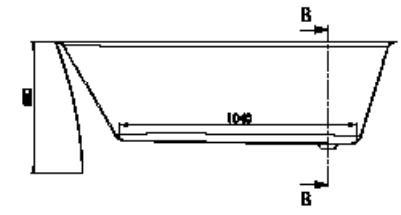

CHARLTON

شارلتون

CHARLTON Right/Left

شارلتون شمال / يمين

Seamless Bathtubs

Length mm الطول	Width mm العرض	Height mm الارتفاع	mm مليميتر	Model-No. رقم الموديل	White أبيض	Colour الوان
CHARLTON Right					White - 00	
1500	750	580	1500 x 750 mm	806515 .. 0990000	15,045	21,530
1700	800	580	1700 x 800 mm	806517 .. 0990000	17,250	22,770
CHARLTON Left						
1500	750	580	1500 x 750 mm	806511 .. 0990000	15,045	21,530
1700	800	580	1700 x 800 mm	806513 .. 0990000	17,250	22,770

ملحوظة: * السعر شامل طابق الصرف