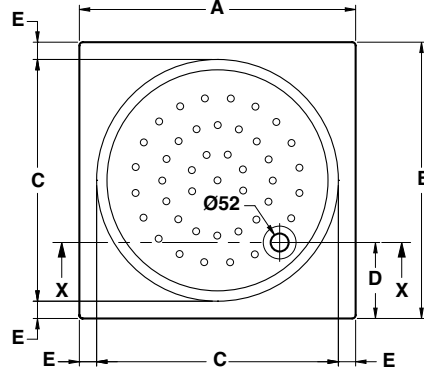

Square shower tray

حمام القدم المربع

Square shower tray built-in with antislip

حمام القدم المربع بدون جانب

	A	B	C	D	E	F	G	H
700 mm	700	700	590	590	55	55	180	520
800 mm	800	800	670	670	65	65	200	520
900 mm	900	900	770	770	65	65	205	660

	A	B	C	D	E
700 mm	700	140	180	35	155
800 mm	800	140	200	35	155
900 mm	900	145	205	35	160

Length mm الطول	Width mm العرض	Height mm الارتفاع	mm مليميتر	Model-No. رقم الموديل	White أبيض	Colour الوان
Without panel بدون جانب					White - 00	
700	700	155	700 x 700 mm	820208 .. 0990000	1,820	1,975
800	800	155	800 x 800 mm	820202 .. 0990000	2,055	2,215
900	900	160	900 x 900 mm	820205 .. 0990000	2,875	3,110

Square shower tray

حمام القدم المربع

Square shower tray integrated panel (round from inside)

حمام القدم المربع بالجانب (دائري من الداخل)

	A	B	C	D	E
800 mm	800	800	700	220	50
900 mm	900	900	790	235	55

	A	B	C	D
800 mm	800	60	220	185
900 mm	900	70	235	185

Length mm الطول	Width mm العرض	Height mm الارتفاع	mm مليميتر	Model-No. رقم الموديل	White أبيض
					White - 00
1000	800	60	1000 x 800 mm	825134 .. 0990000	5,040
1200	800	60	1200 x 800 mm	820255 .. 0990000	5,205
1400	900	60	1400 x 900 mm	825301 .. 0990000	6,555
1600	900	70	1600 x 900 mm	825434 .. 0990000	7,275
1800	900	70	1800 x 900 mm	825543 .. 0990000	7,920