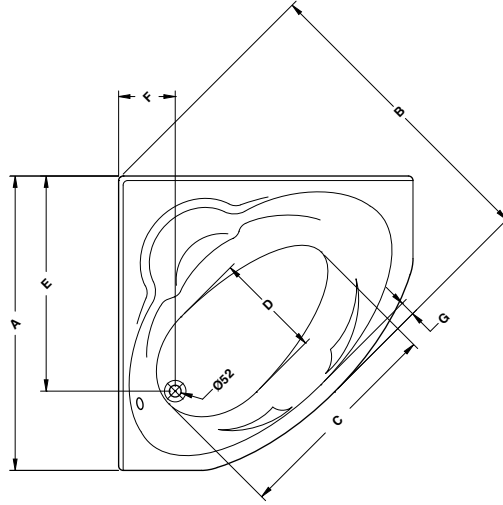

Mallorca

مالوركا

Mallorca

مالوركا

Corner Bathtubs

	A	B	C	D	E	F	G
1300 mm	1300	1340	950	470	950	305	65
1350 mm	1350	1405	970	500	1000	310	75

	A	B	C	D	E
1300 mm	1820	435	40	450	50
1350 mm	1890	405	40	450	50

Length mm الطول	Width mm العرض	Height mm الارتفاع	mm مليميتر	Model-No. رقم الموديل	White أبيض	Colour الوان
Without panel بدون جانب					White - 00	
1300	1300	450	1300 x 1300 mm	800121 .. 0990000	5,810	6,040
1350	1350	450	1350 x 1350 mm	800105 .. 0990000	6,000	6,280
Panels الجوانب						
Panel for Mallorca Bathtub جانب لباتيو مالوركا			1300 x 1300 mm	830337 .. 0992001	7,230	7,395
Panel for Mallorca Bathtub جانب لباتيو مالوركا			1350 x 1350 mm	830337 .. 0993001	7,270	7,430
Whirlpool الباتيو المساج					Jet Chrome جيت كروم	
Whirlpool standard 8 water jets باتيو مساج ستاندر (8 جيت مياه)			1300 x 1300 mm	810121 .. 2990111	36,520	
Whirlpool combi (8 Water+16 Air) jets باتيو مساج كومبي (8 جيت مياه + 16 جيت هواء)			1300 x 1300 mm	810121 .. 6990111	55,225	
Whirlpool standard 8 water jets باتيو مساج ستاندر (8 جيت مياه)			1350 x 1350 mm	810105 .. 2990111	37,975	
Whirlpool combi (8 Water+16 Air) jets باتيو مساج كومبي (8 جيت مياه + 16 جيت هواء)			1350 x 1350 mm	810105 .. 6990111	56,665	

* الباتيو المساج السعر شامل الجانب الامامي.

ملحوظة: * في حالة إضافة لمبة إضاءة كروم يضاف للسعر ١,٨٤٠ جنيه