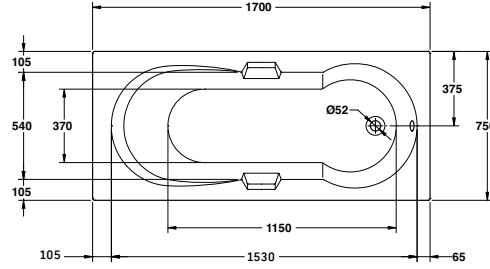

* البانيو المساج السعر شامل الجانب الامامي.

ملحوظة: * في حالة إضافة لمبة إضاءة كروم يضاف للسعر ١,٨٤٠ جنيه

Ibiza

إبيزا

Ibiza with handgrip

إبيزا بالمقبض

Length mm الطول	Width mm العرض	Height mm الارتفاع	mm مليمتر	Model-No. رقم الموديل	White أبيض	Colour الوان
Without panel بدون جانب					White - 00	
1700	700	410	1700 x 700 mm	800032 .. 0990000	4,280	4,700
Panels الجوانب						
Front panel جانب أمامي			1700 mm	830303 .. 0990001	5,700	5,935
Small panel جانب صغير يمين / شمال			700 mm	830304 .. 0990001	1,650	1,840
Whirlpool البانيو المساج					Jet Chrome جيت كروم	
Whirlpool standard 8 water jets بانيو مساج ستاندر (8 جيت مياه)			1700 x 700 mm	810032 .. 2990111	27,355	
Whirlpool combi (8 Water+16 Air) jets بانيو مساج كومبي (8 جيت مياه + 16 جيت هواء)			1700 x 700 mm	810032 .. 6990111	44,630	

* البانيو المساج السعر شامل الجانب الامامي.

ملحوظة: * في حالة إضافة لمبة إضاءة كروم يضاف للسعر 1,840 جنيه

Ocean

أوشن

Ocean with stainless steel handgrip

أوشن بحمض ستانلس

Length mm الطول	Width mm العرض	Height mm الارتفاع	mm مليمتر	Model-No. رقم الموديل	White أبيض	Colour الوان
Without panel بدون جانب					White - 00	
1700	750	420	1700 x 750 mm	805133 .. 0990000	4,575	4,750
Panels الجوانب						
Front panel جانب أمامي			1700 mm	830840 .. 0991001	6,800	7,040
Small panel جانب صغير			750 mm	830847 .. 0992001	2,090	2,265
Whirlpool البانيو المساج					Jet Chrome جيت كروم	
Whirlpool standard 8 water jets بانيو مساج ستاندر (8 جيت مياه)			1700 x 750 mm	815133 .. 2990111	30,865	
Whirlpool combi (8 Water+16 Air) jets بانيو مساج كومبي (8 جيت مياه + 16 جيت هواء)			1700 x 750 mm	815133 .. 6990111	46,140	