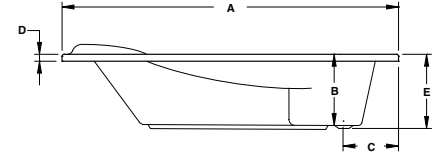

Niloplus

نيلوبلس

Niloplus

نيلوبلس

	A	B	C	D	E	F	G	H	I	J	K
1500 mm	1500	700	1410	600	990	400	400	50	30	60	430
1700 mm	1700	700	1540	590	1100	340	350	55	50	110	440

	A	B	C	D	E
1500 mm	1500	350	250	35	365
1700 mm	1700	360	280	35	375

Length mm الطول	Width mm العرض	Height mm الارتفاع	mm مليميتر	Model-No. رقم الموديل	White أبيض	Colour الوان
Without panel بدون جانب						White - 00
1500	700	365	1500 x 700 mm	800560 .. 0990000	3,170	3,435
1700	700	375	1700 x 700 mm	800020 .. 0990000	3,270	3,555
Panels الجوانب						
Front panel جانب أمامي			1500 mm	830338 .. 0990001	5,640	5,850
Front panel جانب أمامي			1700 mm	830303 .. 0990001	5,700	5,935
Small panel جانب صغير يمين / شمال			700 mm	830304 .. 0990001	1,650	1,840
Whirlpool البانيو المساج						Jet Chrome جيت كروم
Whirlpool standard 8 water jets بانيو مساج ستاندر (8 جيت مياه)			1500 x 700 mm	810560 .. 2990111	26,950	
Whirlpool combi (8 Water+16 Air) jets بانيو مساج كومبي (8 جيت مياه + 16 جيت هواء)			1500 x 700 mm	810560 .. 6990111	44,220	
Whirlpool standard 8 water jets بانيو مساج ستاندر (8 جيت مياه)			1700 x 700 mm	810020 .. 2990111	26,950	
Whirlpool combi (8 Water+16 Air) jets بانيو مساج كومبي (8 جيت مياه + 16 جيت هواء)			1700 x 700 mm	810020 .. 6990111	44,220	

* البانيو المساج السعر شامل الجانب الامامي.

ملحوظة: * في حالة إضافة لمبة إضاءة كروم يضاف للسعر 1,840 جنيه