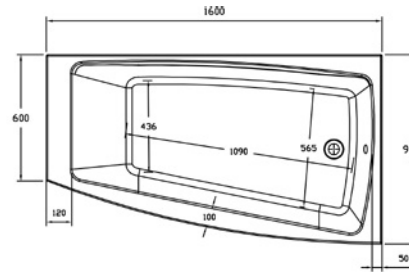

Length mm الطول	Width mm العرض	Height mm الارتفاع	mm مليمتر	Model-No. رقم الموديل	White أبيض	Colour الوان	
Castello Right بانيو كاستيلو يمين						White - 00	
1600	900	420	1600 x 900 mm	805993 .. 0990000	5,610	5,850	
Castello Left بانيو كاستيلو شمال							
1600	900	420	1600 x 900 mm	805994 .. 0990000	5,610	5,850	
Panels الجوانب							
Panel for Castello right / Left جانب لبانيو كاستيلو يمين / شمال			1600 mm	835995 .. 0990001	6,795	7,005	
Small Panel for Castello right / Left جانب صغير لبانيو كاستيلو يمين / شمال			600 mm	835996 .. 0990001	1,650	1,840	
Whirlpool البانيو المساج						Jet Chrome جيت كروم	
Whirlpool 8 water jets right بانيو مساج ستاندر (8 جيت مياه) يمين			1600 x 900 mm	815993 .. 2990111	32,665		
Whirlpool (8 Water+16 Air) jets right بانيو مساج كومبي (8 جيت مياه + 16 جيت هواء) يمين			1600 x 900 mm	815993 .. 6990111	51,765		
Whirlpool 8 water jets left بانيو مساج ستاندر (8 جيت مياه) شمال			1600 x 900 mm	815994 .. 2990111	32,665		
Whirlpool (8 Water+16 Air) jets left بانيو مساج كومبي (8 جيت مياه + 16 جيت هواء) شمال			1600 x 900 mm	815994 .. 6990111	51,765		