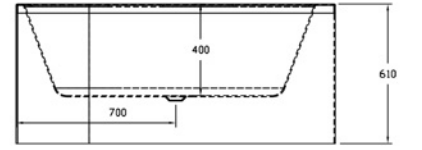

* البانيو المساج السعر شامل الجانب الامامي.

ملحوظة: * في حالة إضافة لمبة إضاءة كروم يضاف للسعر 1,840 جنيه

Mondial

مونديال

Mondial with two headrests

مونديال بمختين

Length mm الطول	Width mm العرض	Height mm الارتفاع	mm مليمتر	Model-No. رقم الموديل	White أبيض	Colour الوان
Without panel بدون جانب					White - 00	
1400	1400	420	1400 x 1400 mm	800622 .. 0990000	8,480	8,820
Panels الجوانب						
Panel for Mondial Bathtub جانب لبانيو مونديال			1400 x 1400 mm	830367 .. 0990001	7,525	7,825
Whirlpool البانيو المساج					Jet Chrome جيت كروم	
Whirlpool standard 8 water jets بانيو مساج ستاندر (8 جيت مياه)			1400 x 1400 mm	810622 .. 2990111	39,445	
Whirlpool combi (8 Water+16 Air) jets بانيو مساج كومبي (8 جيت مياه + 16 جيت هواء)			1400 x 1400 mm	810622 .. 6990111	58,350	

* البانيو المساج السعر شامل الجانب الامامي.

ملحوظة: * في حالة إضافة لمبة إضاءة كروم يضاف للسعر 1,840 جنيه

Tirol

تيروول

Tirol

تيروول

Length mm الطول	Width mm العرض	Height mm الارتفاع	mm مليميتر	Model-No. رقم الموديل	White أبيض	Colour الوان
Without panel بدون جانب					White - 00	
1400	1400	400	1400 x 1400 mm	805991 .. 0990000	7,680	7,940
Panels الجوانب						
Panel for Tirol Bathtub جانب لبانيو تيروول			1400 x 1400 mm	835992 .. 0990001	7,335	7,645
Whirlpool البانيو المساج					Jet Chrome جيت كروم	
Whirlpool standard 8 water jets بانيو مساج ستاندر (8 جيت مياه)			1400 x 1400 mm	815991 .. 2990111	37,645	
Whirlpool combi (8 Water+16 Air) jets بانيو مساج كومبي (8 جيت مياه + 16 جيت هواء)			1400 x 1400 mm	815991 .. 6990111	55,540	