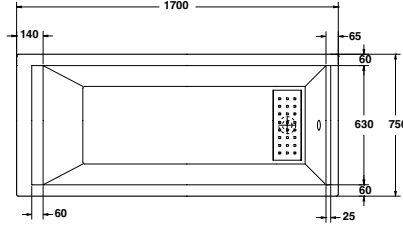

Milano

ميلانو

Milano with stainless steel waste and headrest

ميلانو بمصفاة ستانلس بالحده

Length mm الطول	Width mm العرض	Height mm الارتفاع	mm مليميتر	Model-No. رقم الموديل	White أبيض	Colour الوان
Without panel بدون جانب					White - 00	
1700	750	415	1700 x 750 mm	805108 ..	0990000	7,590 8,005
Panels الجوانب						
Front panel جانب أمامي			1700 mm	830840 ..	0991001	6,800 7,040
Small panel جانب صغير بين / شمال			750 mm	830847 ..	0992001	2,090 2,265
Whirlpool البانيو المساج					Jet Chrome جيت كروم	
Whirlpool standard 8 water jets بانيو مساج ستاندر (8 جيت مياه)			1700 x 750 mm	815108 ..	2990111	31,065
Whirlpool combi (8 Water+16 Air) jets بانيو مساج كومبي (8 جيت مياه + 16 جيت هواء)			1700 x 750 mm	815108 ..	6990111	47,545

* البانيو المساج السعر شامل الجانب الامامي.

ملحوظة: * في حالة إضافة لبة إضاءة كروم يضاف للسعر ١,٨٤٠ جنيه