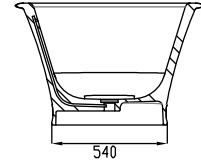

Solid Surface Bathtub

بانيو مصنع بتكنولوجيا الاسطح الصلبة

Monroe

مونرو

Monroe (Solid Surface Bathtub)

مونرو (بانيو مصنع بتكنولوجيا الاسطح الصلبة)

Length mm الطول	Width mm العرض	Height mm الارتفاع	mm مليمتر	Model-No. رقم الموديل	White أبيض
1800	880	570	1800 x 880 mm	805831 00 0990030	41,020

* اللون الملاحظة أبيض *

ملحوظة: * السعر شامل الطابق