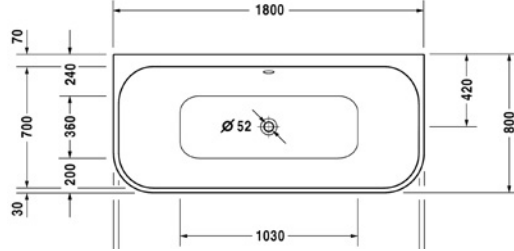

Happy D.2

هابي دي 2

Bathtub back-to-wall, with integrated panel

بانيو ملاصق للحائط بالجانب

Length mm الطول	Width mm العرض	Height mm الارتفاع	mm مليميتر	Model-No. رقم الموديل	White أبيض
Happy D. with panel 2 Rim					
بانيو هابي دي بالجانب 2 زاوية					
1800	800	600	1800 x 800 mm	700318 00 0000000	18,355
Whirlpool					
البانيو المساج					
Whirlpool standard 2 Rim, 8 water jets			1800 x 800 mm	815679 00 2990111	43,465
بانيو مساج ستاندر (8 جيت مياه) 2 زاوية					
Whirlpool combi 2 Rim (8 Water+16 Air) jets			1800 x 800 mm	815679 00 6990111	65,980
بانيو مساج كومبي (8 جيت مياه + 16 جيت هواء) 2 زاوية					

ملحوظة: * في حالة إضافة لبة إضاءة كروم يضاف للسعر 1,840 جنيه