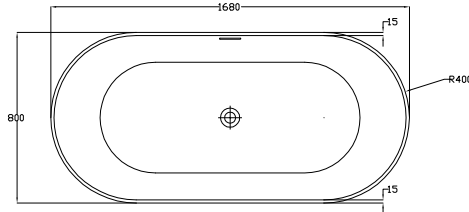

ملحوظة: * السعر شامل طابق الصرف

Trento

ترينتو

Trento

ترينتو

Seamless Bathtubs

Length mm الطول	Width mm العرض	Height mm الارتفاع	mm مليميتر	Model-No. رقم الموديل	White أبيض	Colour الوان
					White - 00	
1680	800	570	1680 x 800 mm	805683 .. 0990000	26,900	30,360
1500	800	570	1500 x 800 mm	806591 .. 0990001	24,290	28,085