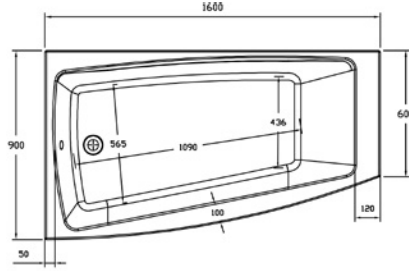

* الباتيو المساج السعر شامل الجانب الامامي.

ملحوظة: * في حالة إضافة لمبة إضاءة كروم يضاف للسعر 1,840 جنيه

Castello

كاستيلو

Castello left/right with headrest

كاستيلو شمال / يمين بالحدة

L

R

Length mm الطول	Width mm العرض	Height mm الارتفاع	mm مليمتر	Model-No. رقم الموديل	White أبيض	Colour الوان	
Castello Right بانيو كاستيلو يمين						White - 00	
1600	900	420	1600 x 900 mm	805993 .. 0990000	5,610	5,850	
Castello Left بانيو كاستيلو شمال							
1600	900	420	1600 x 900 mm	805994 .. 0990000	5,610	5,850	
Panels الجوانب							
Panel for Castello right / Left جانب لبانيو كاستيلو يمين / شمال			1600 mm	835995 .. 0990001	6,795	7,005	
Small Panel for Castello right / Left جانب صغير لبانيو كاستيلو يمين / شمال			600 mm	835996 .. 0990001	1,650	1,840	
Whirlpool البانيو المساج						Jet Chrome جيت كروم	
Whirlpool 8 water jets right بانيو مساج ستاندر (8 جيت مياه) يمين			1600 x 900 mm	815993 .. 2990111	32,665		
Whirlpool (8 Water+16 Air) jets right بانيو مساج كومبي (8 جيت مياه + 16 جيت هواء) يمين			1600 x 900 mm	815993 .. 6990111	51,765		
Whirlpool 8 water jets left بانيو مساج ستاندر (8 جيت مياه) شمال			1600 x 900 mm	815994 .. 2990111	32,665		
Whirlpool (8 Water+16 Air) jets left بانيو مساج كومبي (8 جيت مياه + 16 جيت هواء) شمال			1600 x 900 mm	815994 .. 6990111	51,765		