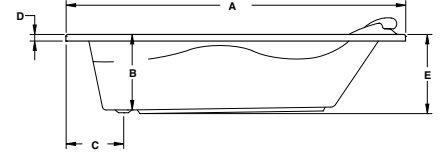

* البانيو المساج السعر شامل الجانب الامامي.

ملحوظة: * في حالة إضافة لمبة إضاءة كروم يضاف للسعر ١,٨٤٠ جنيه

Jamaica

جامايكا

Jamaica with headrest and handgrip

بالجده و المقض

	A	B	C	D	E	F	G	H	I	J
1700 mm	1700	800	1535	660	1100	430	400	70	45	120
1800 mm	1800	800	1600	660	1210	400	400	70	80	120

	A	B	C	D	E
1700 mm	1700	380	300	35	395
1800 mm	1800	400	305	35	420

Length mm الطول	Width mm العرض	Height mm الارتفاع	mm مليمتر	Model-No. رقم الموديل	White أبيض	Colour الوان
Without panel بدون جانب					White - 00	
1700	800	395	1700 x 800 mm	800058 .. 0990000	6,435	7,110
1800	800	420	1800 x 800 mm	800497 .. 0990000	8,200	8,780
Panels الجوانب						
Front panel جانب أمامي			1700 mm	830303 .. 0990001	5,700	5,935
Front panel جانب أمامي			1800 mm	830319 .. 0990001	5,990	6,240
Small panel جانب صغير يمين / شمال			800 mm	830335 .. 0990001	1,885	2,175
Whirlpool البانيو المساج					Jet Chrome جيت كروم	
Whirlpool standard 8 water jets بانيو مساج ستاندرد (8 جيت مياه)			1700 x 800 mm	810058 .. 2990111	31,765	
Whirlpool combi (8 Water+16 Air) jets بانيو مساج كومبي (8 جيت مياه + 16 جيت هواء)			1700 x 800 mm	810058 .. 6990111	53,690	
Whirlpool standard 8 water jets بانيو مساج ستاندرد (8 جيت مياه)			1800 x 800 mm	810497 .. 2990111	34,870	
Whirlpool combi (8 Water+16 Air) jets بانيو مساج كومبي (8 جيت مياه + 16 جيت هواء)			1800 x 800 mm	810497 .. 6990111	59,400	