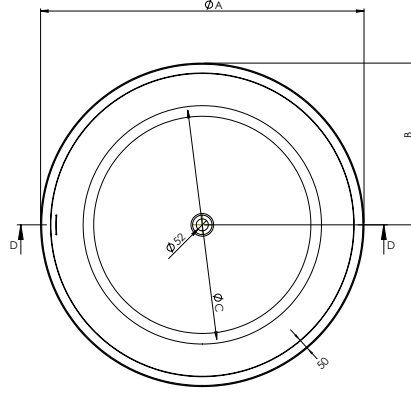

Rondo

روندو

Rondo FST

روندو

Seamless Bathtubs

Length mm الطول	Width mm العرض	Height mm الارتفاع	mm مليميتر	Model-No. رقم الموديل	White أبيض	Colour الوان
					White - 00	
1300	1300	600	1300 x 1300 mm	806487 .. 0995000	22,360	28,290
1400	1400	600	1400 x 1400 mm	806534 .. 0995000	24,015	30,225
1500	1500	600	1500 x 1500 mm	806536 .. 0995000	27,050	31,880

ملحوظة: * السعر شامل طابق الصرف