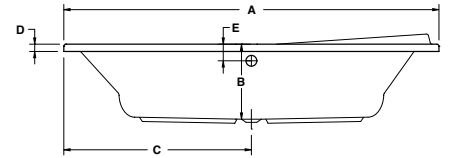

Palma

LL

Palma

LL

	A	B	C	D	E	F	G	H	I	J
1700 mm	1700	800	1600	640	1020	400	500	80	60	40
1800 mm	1800	800	1710	640	1120	400	510	80	60	30
1900 mm	1900	900	1800	760	1150	510	590	70	55	45

	A	B	C	D	E
1700 mm	1700	360	850	35	80
1800 mm	1800	360	900	35	80
1900 mm	1900	435	950	35	85

Length mm الطول	Width mm العرض	Height mm الارتفاع	mm مليميتر	Model-No. رقم الموديل	White أبيض	Colour الوان
Without panel بدون جانب						White - 00
1700	800	360	1700 x 800 mm	800007 .. 0990000	4,300	4,500
1800	800	360	1800 x 800 mm	800015 .. 0990000	4,890	5,100
1900	900	435	1900 x 900 mm	800479 .. 0990000	6,465	6,765
Panels الجوانب						
Front panel جانب أمامي			1700 mm	830303 .. 0990001	5,700	5,935
Front panel جانب أمامي			1800 mm	830319 .. 0990001	5,990	6,240
Front panel جانب أمامي			1900 mm	830848 .. 0990001	6,290	6,600
Small panel جانب صغير يمين / شمال			800 mm	830335 .. 0990001	1,885	2,175
Small panel جانب صغير يمين / شمال			900 mm	830848 .. 0991001	2,220	2,460
Whirlpool البانيو المساج						Jet Chrome جيت كروم
Whirlpool standard 8 water jets بانيو مساج ستاندر (8 جيت مياه)			1700 x 800 mm	810007 .. 2990111	29,150	
Whirlpool combi (8 Water+16 Air) jets بانيو مساج كومبي (8 جيت مياه + 16 جيت هواء)			1700 x 800 mm	810007 .. 6990111	45,445	
Whirlpool standard 8 water jets بانيو مساج ستاندر (8 جيت مياه)			1800 x 800 mm	810015 .. 2990111	30,255	
Whirlpool combi (8 Water+16 Air) jets بانيو مساج كومبي (8 جيت مياه + 16 جيت هواء)			1800 x 800 mm	810015 .. 6990111	48,940	
Whirlpool standard 8 water jets بانيو مساج ستاندر (8 جيت مياه)			1900 x 900 mm	810479 .. 2990111	35,580	
Whirlpool combi (8 Water+16 Air) jets بانيو مساج كومبي (8 جيت مياه + 16 جيت هواء)			1900 x 900 mm	810479 .. 6990111	58,490	

* البانيو المساج السعر شامل الجانب الامامي.

ملحوظة: * في حالة إضافة لمبة إضاءة كروم يضاف للسعر ١,٨٤٠ جنيه

* في حالة المساج برجاء تحديد اتجاه باك ريسيت