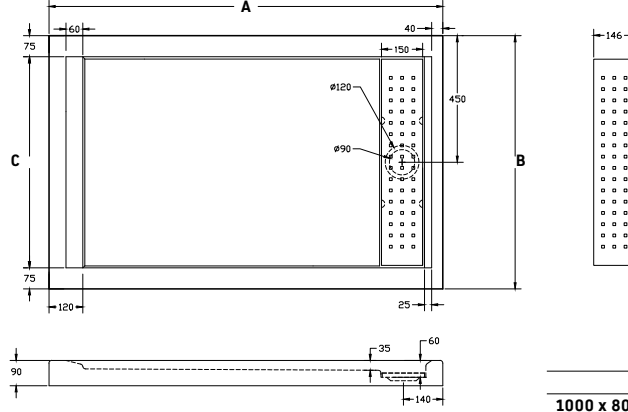

Flory Corner shower tray

حمام القدم الزاويه فلورى

Corner shower tray

حمام القدم الزاوية

	A	B	C	D	E
800 x 800 mm	80	80	45	45	2,4
900 x 900 mm	90	90	45	45	2,4

Length mm الطول	Width mm العرض	Height mm الارتفاع	mm مليميتر	Model-No. رقم الموديل	White أبيض	Colour الوان
					White - 00	
800	800	2,4	800 x 800 mm	826175 .. 0991030	2,740	2,880
900	900	2,4	900 x 900 mm	825588 .. 0991030	3,025	3,190

Valley Rectangle shower tray

حمام القدم المستطيل فالى

Rectangle shower tray

حمام القدم المستطيل

	A	B	C
1000 x 800 mm	1000	800	650
1200 x 800 mm	1200	800	650
1400 x 900 mm	1400	900	750
1600 x 900 mm	1600	900	750
1800 x 900 mm	1800	900	750