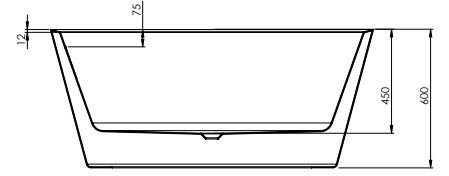

Rondo

روندو

Rondo FST

روندو

Seamless Bathtubs

Length mm الطول	Width mm العرض	Height mm الارتفاع	mm مليميتر	Model-No. رقم الموديل	White أبيض	Colour الوان
					White - 00	
1300	1300	600	1300 x 1300 mm	806487 .. 0995000	22,360	28,290
1400	1400	600	1400 x 1400 mm	806534 .. 0995000	24,015	30,225
1500	1500	600	1500 x 1500 mm	806536 .. 0995000	27,050	31,880

ملحوظة: * السعر شامل طابق الصرف