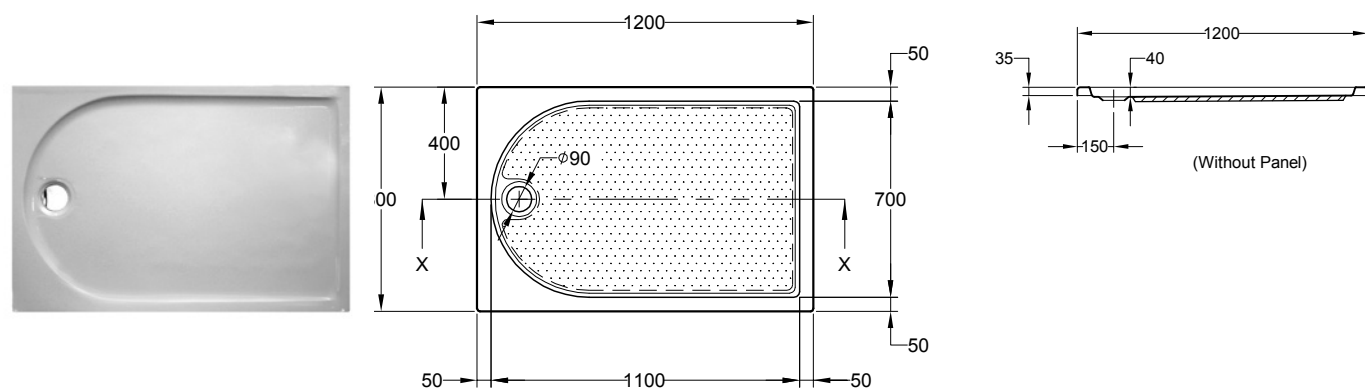

Rectangular shower tray

حمام القدم المستطيل

Rectangular shower tray without panel with antislip

حمام القدم المستطيل بدون الجانب

Length mm الطول	Width mm العرض	Height mm الارتفاع	mm مليمتر	Model-No. رقم الموديل	White أبيض	Colour الوان
Without panel بدون الجانب					White - 00	
1200	800	50	1200 x 800 mm	820267 .. 0990000	3,045	3,230

ملحوظة: * يضاف في حالة طلب طقم صرف لقدم ٩ سم (٤ بوصة) ١,٢٧٥ جنيهه