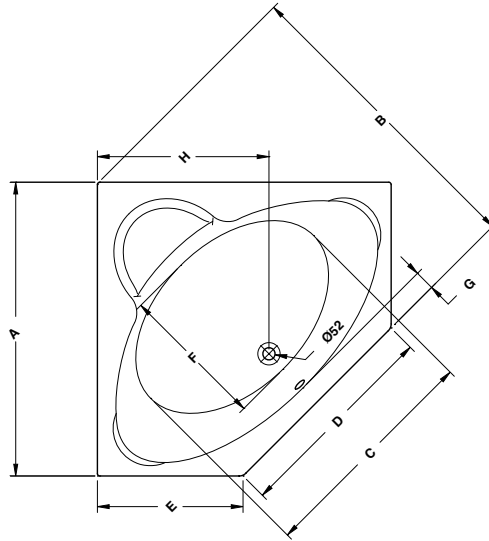

* البانيو المساج السعر شامل الجانب الامامي.

ملحوظة: * في حالة إضافة لمبة إضاءة كروم يضاف للسعر 1,840 جنيه

Miami

ميامي

Miami

ميامي

	A	B	C	D	E	F	G	H
1150 mm	1150	1175	990	880	520	510	80	660
1250 mm	1250	1318	980	890	620	620	80	730

	A	B	C	D	E
1150 mm	1610	380	75	40	395
1250 mm	1760	415	75	40	430

Length mm الطول	Width mm العرض	Height mm الارتفاع	mm مليميتر	Model-No. رقم الموديل	White أبيض	Colour الوان
Without panel بدون جانب						
1150	1150	395	1150 x 1150 mm	800184 .. 0990000	White - 00	4,890
1250	1250	430	1250 x 1250 mm	800102 .. 0990000		6,510
Panels الجوانب						
Panel for Miami Bathtub جانب لباتيو ميامي			1150 x 1150 mm	830340 .. 0991001	6,860	6,960
Panel for Miami Bathtub جانب لباتيو ميامي			1250 x 1250 mm	830340 .. 0990001	7,130	7,290
Whirlpool الباتيو المساج						
Whirlpool standard 8 water jets (8 جيت مياه) باتيو مساج ستاندرد			1150 x 1150 mm	810184 .. 2990111	Jet Chrome جيت كروم	32,320
Whirlpool standard 8 water jets (8 جيت مياه) باتيو مساج ستاندرد			1250 x 1250 mm	810102 .. 2990111		34,230
Whirlpool combi (8 Water+16 Air) jets (8 جيت مياه + 16 جيت هواء) باتيو مساج كومبي			1250 x 1250 mm	810102 .. 6990111		53,320