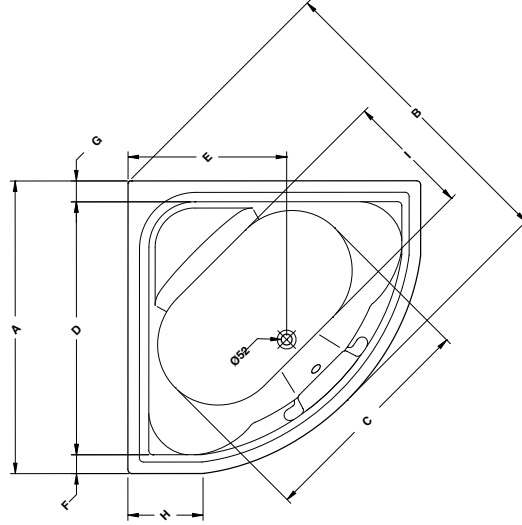

* الباتيو المساج السعر شامل الجانب الامامي.

ملحوظة: * في حالة إضافة لمبة إضاءة كروم يضاف للسعر ١,٨٤٠ جنيه

Tampa

تامبا

Tampa

تامبا

	A	B	C	D	E	F	G	H	I
1400 mm	1400	1470	1080	1210	760	90	100	360	590
1500 mm	1500	1625	1200	1300	860	100	100	460	680