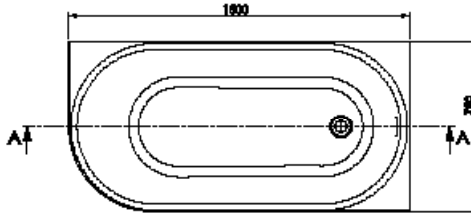

CHARLTON

شارلتون

CHARLTON Right/Left

شارلتون شمال / يمين

Seamless Bathtubs

Length mm الطول	Width mm العرض	Height mm الارتفاع	mm مليميتر	Model-No. رقم الموديل	White أبيض	Colour الوان
CHARLTON Right					White - 00	
1500	750	580	1500 x 750 mm	806515 .. 0990000	15,045	21,530
1700	800	580	1700 x 800 mm	806517 .. 0990000	17,250	22,770
CHARLTON Left						
1500	750	580	1500 x 750 mm	806511 .. 0990000	15,045	21,530
1700	800	580	1700 x 800 mm	806513 .. 0990000	17,250	22,770

ملحوظة: * السعر شامل طابق الصرف