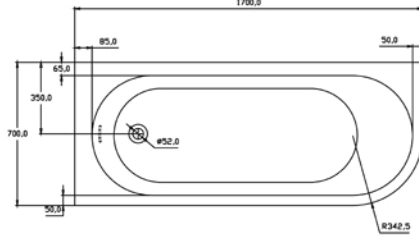

San torini

سانتوريني

San torini left/right

سانتوريني شمال / يمين

L