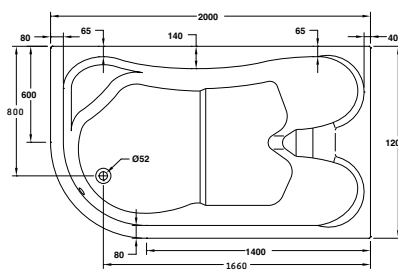

ملحوظة: * في حالة إضافة لبة إضاءة كروم يضاف للسعر 1,840 جنيه

Duetto

دویتو

Duetto left/right

دویتو شمال / یمن

L

R

Length mm الطول	Width mm العرض	Height mm الارتفاع	mm مليمتير	Model-No. رقم الموديل	White أبيض	Colour الوان
Duetto Right بانيو دویتو یمن						White - 00
2000	1200	440	2000 x 1200 mm	800623 .. 0990000	14,390	14,860
Duetto Left بانيو دویتو شمال						
2000	1200	440	2000 x 1200 mm	800631 .. 0990000	14,390	14,860
Panels الجوانب						
Panel for Duetto right جانب لبانيو دویتو یمن			2000 x 1200 mm	830366 .. 0990001	10,585	11,125
Panel for Duetto left جانب لبانيو دویتو شمال			2000 x 1200 mm	830369 .. 0990001	10,585	11,125
Whirlpool البانيو المساج						Jet Chrome جيت كروم
Whirlpool 16 water jets right بانيو مساج ستاندر (16 جيت مياه) یمن			2000 x 1200 mm	810623 .. 3990111	73,690	
Whirlpool (16 Water+16 Air) jets right بانيو مساج كومبي (16 جيت مياه + 16 جيت هواء) یمن			2000 x 1200 mm	810623 .. 7990111	91,390	
Whirlpool 16 water jets left بانيو مساج ستاندر (16 جيت مياه) شمال			2000 x 1200 mm	810631 .. 3990111	73,690	
Whirlpool (16 Water+16 Air) jets left بانيو مساج كومبي (16 جيت مياه + 16 جيت هواء) شمال			2000 x 1200 mm	810631 .. 7990111	91,390	

* البانيو المساج السعر شامل الجانب الامامي.

ملحوظة: * في حالة إضافة لمبة إضاءة كروم يضاف للسعر 1,840 جنيه

Tonga Oval

توڭا أوفال

Tonga Oval

توڭا أوفال

Length mm الطول	Width mm العرض	Height mm الارتفاع	mm مليميتر	Model-No. رقم الموديل	White أبيض
Without panel بدون جانب					
1800	900	565	1800 x 900 mm	800016 00 0990000	8,270
Panels الجوانب					
Panel for Tonga Oval جانب لبانيو توڭا			1800 x 900 mm	830360 00 0990001	10,800
Whirlpool البانيو المساج					
Whirlpool standard 8 water jets بانيو مساج ستاندر (8 جيت مياه)			1800 x 900 mm	810016 00 2990111	58,240
Whirlpool combi (8 Water+16 Air) jets بانيو مساج كومبي (8 جيت مياه + 16 جيت هواء)			1800 x 900 mm	810016 00 6990111	72,710