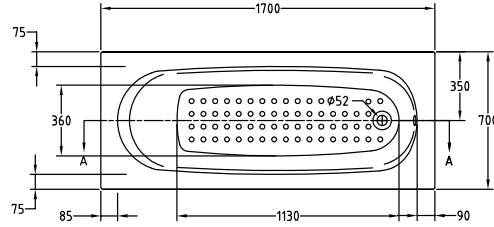

Rome

روما

Rome with antislip

روما مانع للترزلق

	A	B	C	D	E	F	G	H	I	J
*1400 mm	1400	700	1250	600	850	400	350	50	65	75
1500 mm	1500	700	1355	600	920	340	350	50	65	80
*1600 mm	1600	700	1465	600	1050	400	350	50	50	85
1700 mm	1700	700	1535	570	1130	350	350	65	85	80

	A	B	C	D	E
*1400 mm	1400	370	255	35	75
1500 mm	1500	370	265	35	75
*1600 mm	1600	370	265	35	75
1700 mm	1700	360	285	35	75

Length mm الطول	Width mm العرض	Height mm الارتفاع	mm مليمتر	Model-No. رقم الموديل	White أبيض	Colour الوان
Without panel بدون جانب						
White - 00						
1400 *	700	370	1400 x 700 mm	800515 .. 0990000	2,965	3,230
1500	700	370	1500 x 700 mm	800512 .. 0990000	3,050	3,265
1600*	700	370	1600 x 700 mm	800514 .. 0990000	3,120	3,330
1700	700	360	1700 x 700 mm	800518 .. 0990000	3,170	3,410
Panels الجوانب						
Front panel جانب أمامي			1400 mm	830808 .. 0990001	5,580	5,815
Front panel جانب أمامي			1500 mm	830338 .. 0990001	5,640	5,850
Front panel جانب أمامي			1600 mm	830306 .. 0990001	5,670	5,890
Front panel جانب أمامي			1700 mm	830303 .. 0990001	5,700	5,935
Small panel جانب صغير بين / شمال			700 mm	830304 .. 0990001	1,650	1,840
Whirlpool البانيو المساج						
Jet Chrome جيت كروم						
Whirlpool standard 8 water jets بانيو مساج ستاندر (8 جيت مياه)			1400 x 700 mm	810515 .. 2990111	26,950	
Whirlpool standard 8 water jets بانيو مساج ستاندر (8 جيت مياه)			1500 x 700 mm	810512 .. 2990111	26,950	
Whirlpool combi (8 Water+16 Air) jets بانيو مساج كومبي (8 جيت مياه + 16 جيت هواء)			1500 x 700 mm	810512 .. 6990111	44,220	
Whirlpool standard 8 water jets بانيو مساج ستاندر (8 جيت مياه)			1600 x 700 mm	810514 .. 2990111	26,950	
Whirlpool combi (8 Water+16 Air) jets بانيو مساج كومبي (8 جيت مياه + 16 جيت هواء)			1600 x 700 mm	810514 .. 6990111	44,220	
Whirlpool standard 8 water jets بانيو مساج ستاندر (8 جيت مياه)			1700 x 700 mm	810518 .. 2990111	26,950	
Whirlpool combi (8 Water+16 Air) jets بانيو مساج كومبي (8 جيت مياه + 16 جيت هواء)			1700 x 700 mm	810518 .. 6990111	44,220	
* ملحوظة: * في حالة إضافة لمبة إضاءة كروم يضاف للسعر 1,840 جنيه						
* البانيو روما مقاس 1400 و 1600 م بدون مانع للترزلق						
* البانيو المساج السعر شامل الجانب الامامي.