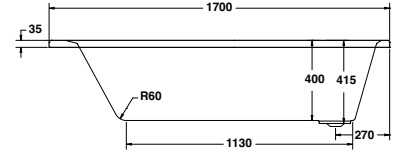

Milano

ميلانو

Milano with stainless steel waste and headrest

ميلانو بمصفاة ستانلس بالحده

Length mm الطول	Width mm العرض	Height mm الارتفاع	mm مليميتر	Model-No. رقم الموديل	White أبيض	Colour الوان
Without panel بدون جانب					White - 00	
1700	750	415	1700 x 750 mm	805108 ..	0990000	7,590 8,005
Panels الجوانب						
Front panel جانب أمامي			1700 mm	830840 ..	0991001	6,800 7,040
Small panel جانب صغير بين / شمال			750 mm	830847 ..	0992001	2,090 2,265
Whirlpool البانيو المساج					Jet Chrome جيت كروم	
Whirlpool standard 8 water jets بانيو مساج ستاندر (8 جيت مياه)			1700 x 750 mm	815108 ..	2990111	31,065
Whirlpool combi (8 Water+16 Air) jets بانيو مساج كومبي (8 جيت مياه + 16 جيت هواء)			1700 x 750 mm	815108 ..	6990111	47,545

* البانيو المساج السعر شامل الجانب الامامي.

ملحوظة: * في حالة إضافة لبة إضاءة كروم يضاف للسعر ١,٨٤٠ جنيه