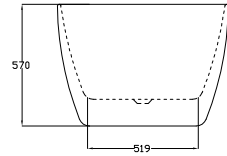

ملحوظة: * السعر شامل طابق الصرف

Trento

ترينتو

Trento

ترينتو

Seamless Bathtubs

Length mm الطول	Width mm العرض	Height mm الارتفاع	mm مليميتر	Model-No. رقم الموديل	White أبيض	Colour الوان
					White - 00	
1680	800	570	1680 x 800 mm	805683 .. 0990000	26,900	30,360
1500	800	570	1500 x 800 mm	806591 .. 0990001	24,290	28,085