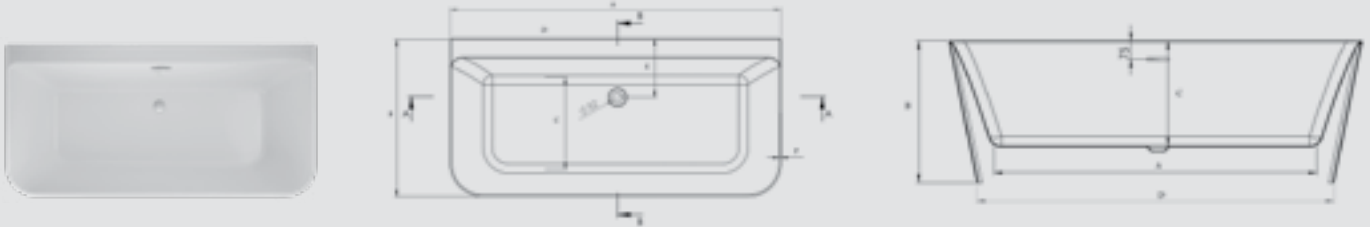

ترينتو

Trento

ترينتو

Slim Seamless

سليم سملس

Slim Seamless

سليم سملس

	A	B	C	D
170x75	1234	400	280	40