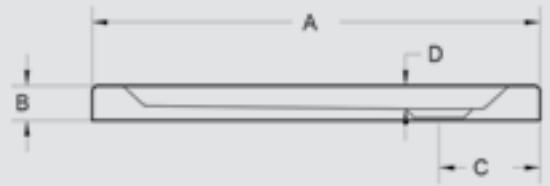

سلم

Slim Bath

سلم

	A	B	C	D
170x75	1234	400	280	40
180x80	1334	400	280	40

	A	B	C	D	E	F	G
170x75	1700	750	480	45	45	80	375
180x80	1800	800	530	45	45	80	400

Houston Corner shower tray

حمام قدم هوستين زاويه

Corner shower tray integrated panel

حمام القدم الزاوية بالجانب

	A	X
800 mm	40	170
900 mm	40	170

	A	B	C	D
800 mm	800	800	250	55
900 mm	900	800	350	55

Houston Square shower tray

حمام قدم هوستين مربع

Square shower tray without panel

حمام القدم المربع بدون الجانب