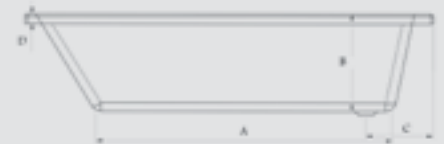

سلم

Slim Bath

سلم

	A	B	C	D
170x75	1234	400	280	40
180x80	1334	400	280	40

	A	B	C	D	E	F	G
170x75	1700	750	480	45	45	80	375
180x80	1800	800	530	45	45	80	400

Houston Corner shower tray

حمام قدم هوستين زاويه

Corner shower tray integrated panel