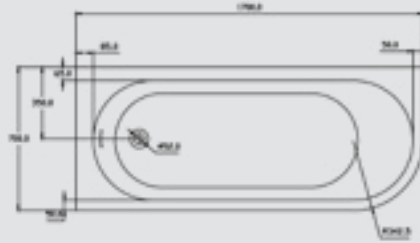

San torini

سانتوريني

San torini left/right

سانتوريني شمال / يمين

L