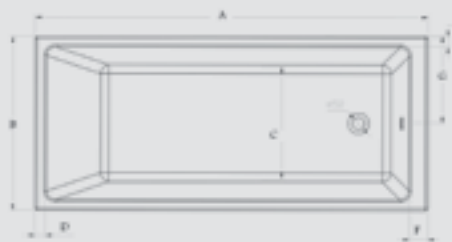

سلم

Slim Bath

سلم

	A	B	C	D
170x75	1234	400	280	40
180x80	1334	400	280	40

	A	B	C	D	E	F	G
170x75	1700	750	480	45	45	80	375
180x80	1800	800	530	45	45	80	400

Houston Corner shower tray

حمام قدم هوستين زاويه

Corner shower tray integrated panel