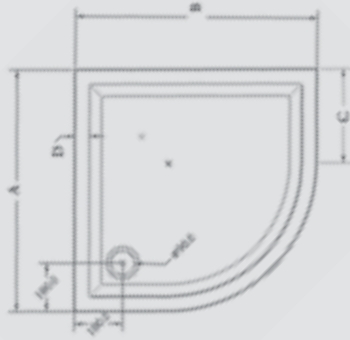

سلم

Slim Bath

سلم

	A	B	C	D
170x75	1234	400	280	40
180x80	1334	400	280	40

	A	B	C	D	E	F	G
170x75	1700	750	480	45	45	80	375
180x80	1800	800	530	45	45	80	400

Houston Corner shower tray

حمام قدم هوستين زاويه

Corner shower tray integrated panel

حمام القدم الزاوية بالجانب

	A	X
800 mm	40	170
900 mm	40	170

	A	B	C	D
800 mm	800	800	250	55
900 mm	900	800	350	55

Houston Square shower tray

حمام قدم هوستين مربع

Square shower tray without panel

حمام القدم المربع بدون الجانب