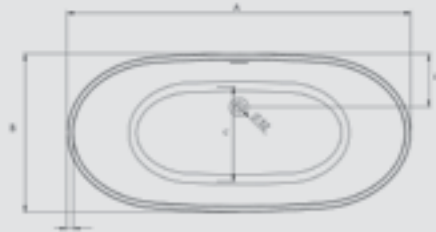

Aphrodite

أفروديت

Aphrodite

أفروديت