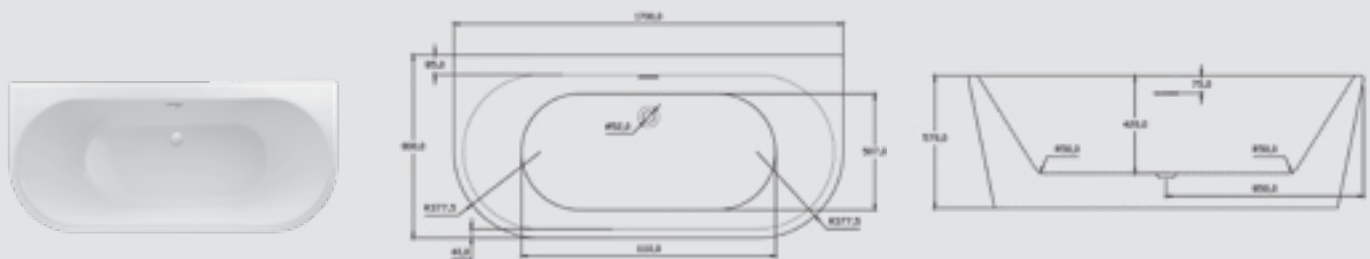

Angelo

أنجلو

Angelo

أنجلو