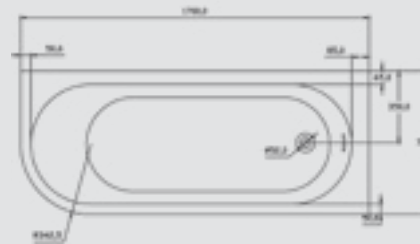

San torini

سانتوريني

San torini left/right

سانتوريني شمال / يمين

L

R

Slim Bath

سلم

Slim Bath

سلم

	A	B	C	D
170x75	1234	400	280	40
180x80	1334	400	280	40

	A	B	C	D	E	F	G
170x75	1700	750	480	45	45	80	375
180x80	1800	800	530	45	45	80	400