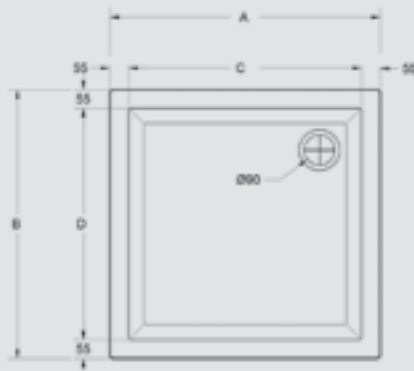

سلم

Slim Bath

سلم

	A	B	C	D
170x75	1234	400	280	40
180x80	1334	400	280	40

	A	B	C	D	E	F	G
170x75	1700	750	480	45	45	80	375
180x80	1800	800	530	45	45	80	400

Houston Corner shower tray

حمام قدم هوستين زاويه

Corner shower tray integrated panel

حمام القدم الزاوية بالجانب

	A	X
800 mm	40	170
900 mm	40	170

	A	B	C	D
800 mm	800	800	250	55
900 mm	900	800	350	55

Houston Square shower tray

حمام قدم هوستين مربع

Square shower tray without panel

حمام القدم المربع بدون الجانب